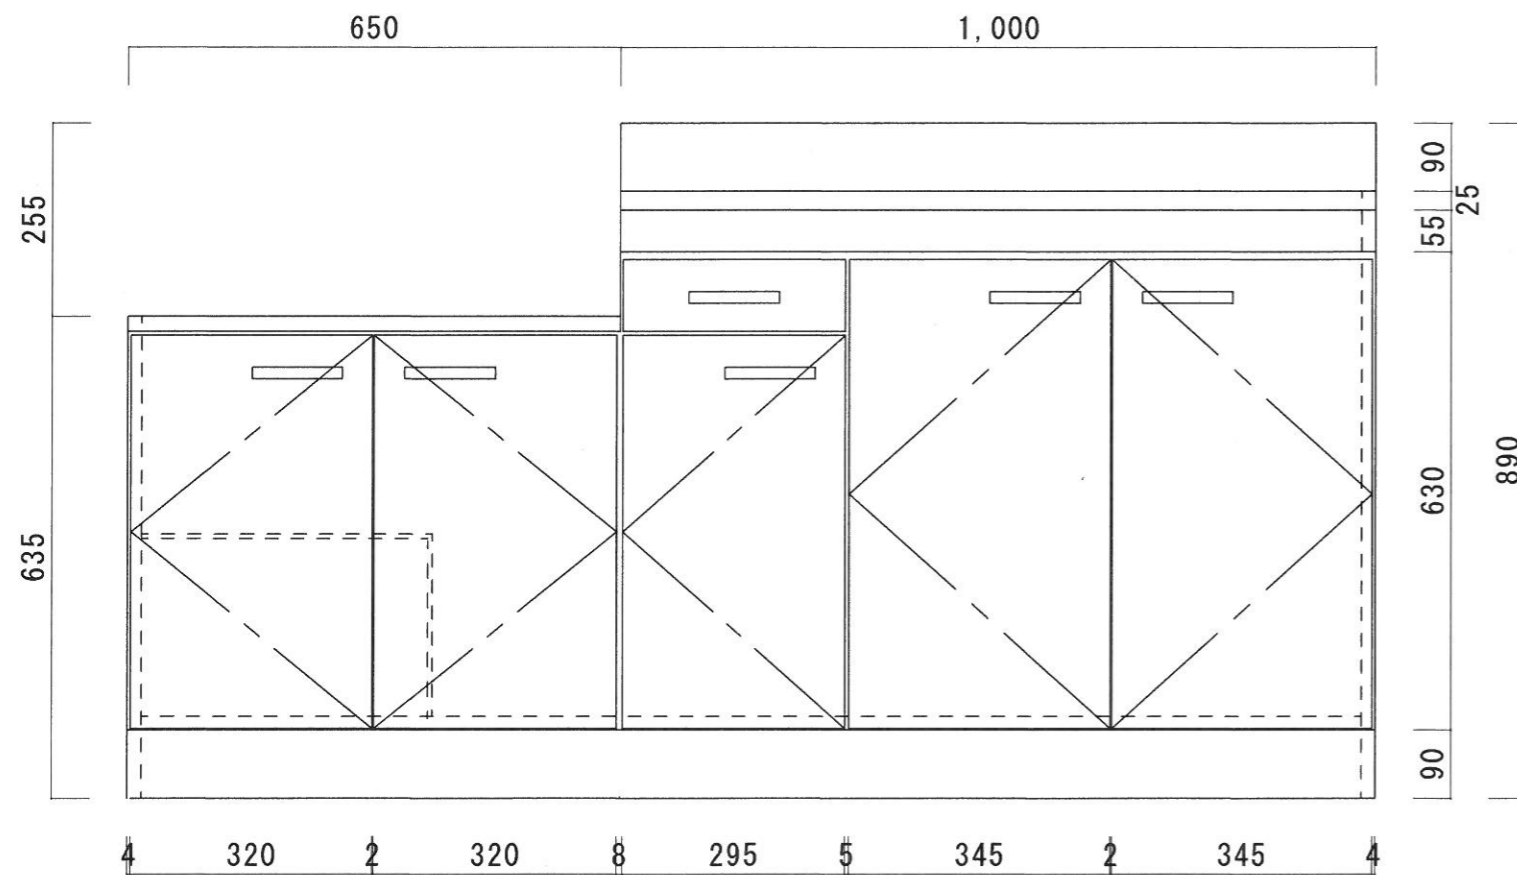

仕 様

天 板	SUS430 0.4T (ツク0.4T) L天0.3T
側 板	両面フラッシュ カラー合板 (内.外部)
底 板	片面フラッシュ ステンレス貼り (内部)
背 板	片面フラッシュ カラー合板 (内部)
前 板	片面フラッシュ ポリ合板 (外部)
扉	両面フラッシュ ポリ合板 (外部) カラー合板 (内部)
ケコミ板	T=9 カラー合板 (こげ茶)
排水金具	防臭装置付大型ゴミ収納器 (ジャバラホース付) (40A 直管アダプターとの交換も可能です)
コーティング棚	W=385*D=230*H=240
丁 番	ワンタッチ.スライド丁番
取 手	樹脂製 一文字取手

ニッサンハロー(株)	品 名 流し台	品 番 ES55-165GR (右)	縮 尺 1:10	承認	承認	承認	担 当	図 番 E-164
------------	------------	-----------------------	-------------	----	----	----	-----	--------------