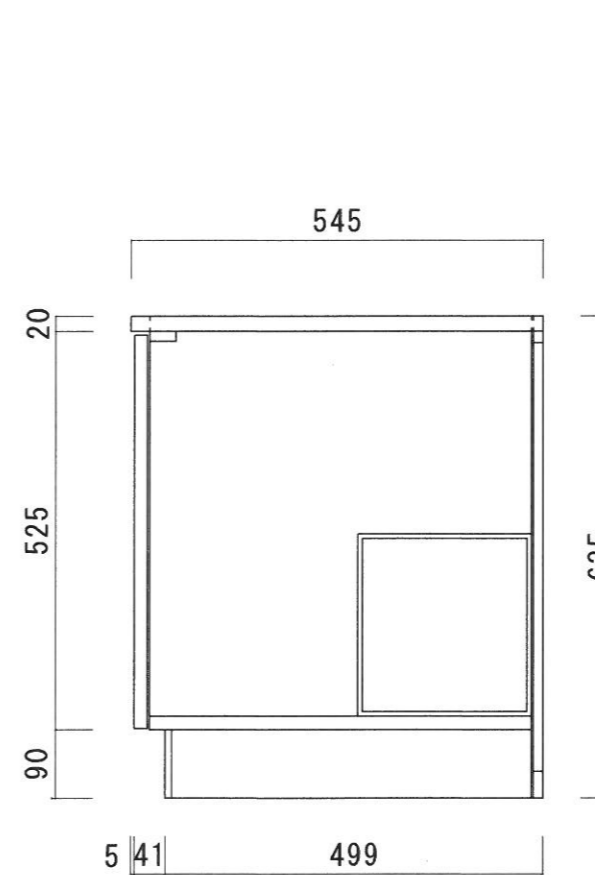

仕 様

天 板	SUS430 0.4T (ツク0.4T) L天0.3T
側 板	両面フラッシュ カラー合板 (内.外部)
底 板	片面フラッシュ ステンレス貼り (内部)
背 板	片面フラッシュ カラー合板 (内部)
前 板	片面フラッシュ ポリ合板 (外部)
扉	両面フラッシュ ポリ合板 (外部) カラー合板 (内部)
ケコミ板	T=9 カラー合板 (こげ茶)
排水金具	防臭装置付大型ゴミ収納器 (ジャバラホース付) (40A 直管アダプターとの交換も可能です)
コーティング棚	W=385*D=230*H=240
丁 番	ワンタッチ.スライド丁番
取 手	樹脂製 一文字取手

ニッサンハロー(株)	品 名 流し台	品 番 ES55-165GR (右)	縮 尺 1:10	承認	承認	承認	担 当	図 番 E-164
------------	------------	-----------------------	-------------	----	----	----	-----	--------------