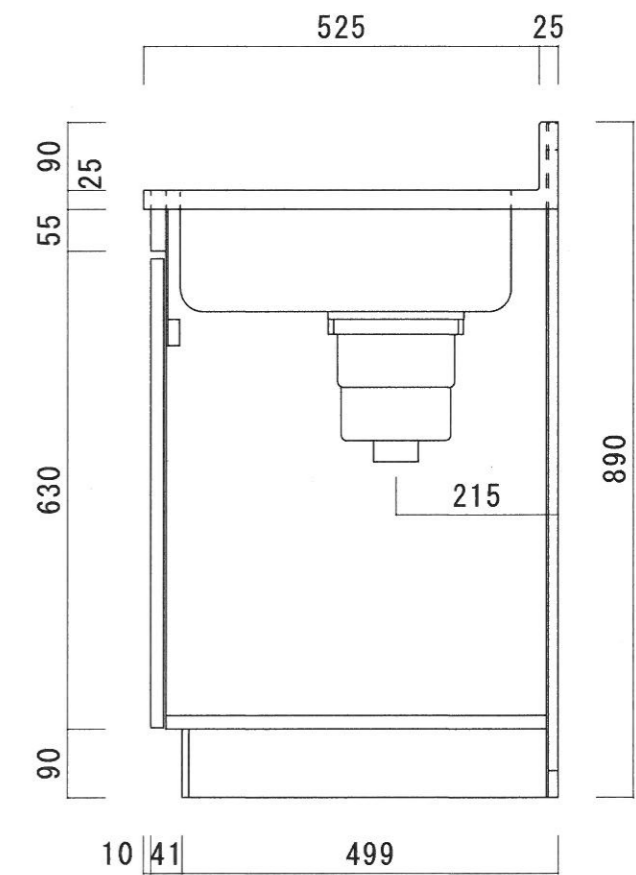

仕 様

天 板	SUS430 0.4T (ツク0.4T) L天0.3T
側 板	両面フラッシュ カラー合板 (内.外部)
底 板	片面フラッシュ ステンレス貼り (内部)
背 板	片面フラッシュ カラー合板 (内部)
前 板	片面フラッシュ ポリ合板 (外部)
扉	両面フラッシュ ポリ合板 (外部) カラー合板 (内部)
ケコミ板	T=9 カラー合板 (こげ茶)
排水金具	防臭装置付大型ゴミ収納器 (ジャバラホース付) (40A 直管アダプターとの交換も可能です)
コーティング棚	W=385*D=230*H=240
丁 番	ワンタッチ.スライド丁番
取 手	樹脂製 一文字取手

ニッサンハロー(株)	品 名 流し台	品 番 ES55-165GR (右)	縮 尺 1:10	承認	承認	承認	担 当	図 番 E-164
------------	------------	-----------------------	-------------	----	----	----	-----	--------------