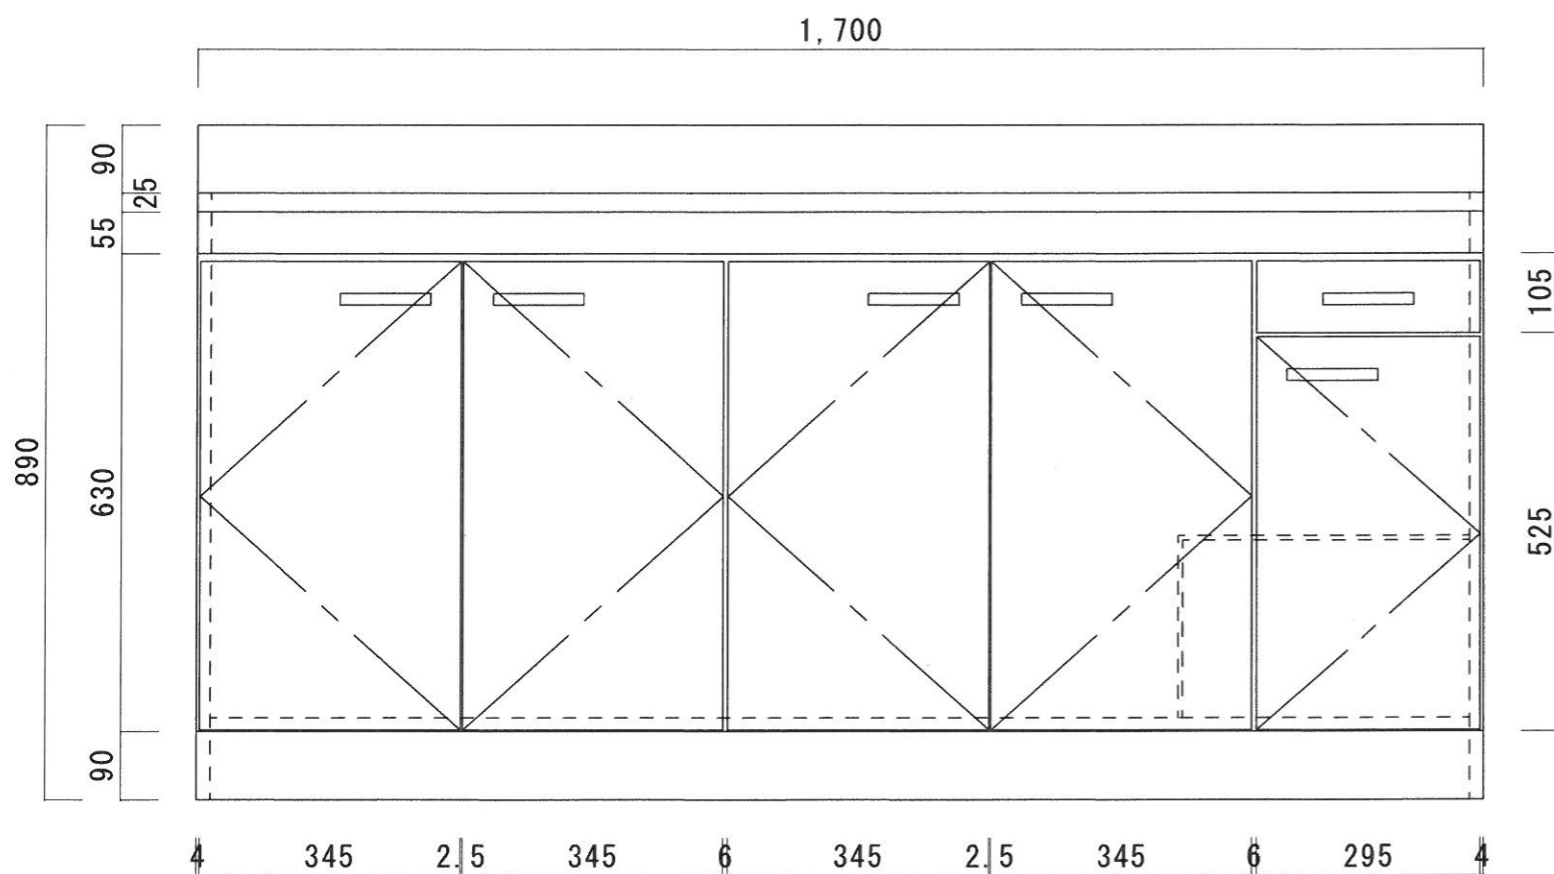

仕 様

天板	SUS-430 0.6T (シンク=0.5T)
側板	両面フラッシュ カラー合板(内.外部)
底板	片面フラッシュ ステンレス貼り(内部)
背板	片面フラッシュ カラー合板(内部)
前板	片面フラッシュ ポリ合板(外部)
扉	両面フラッシュ ポリ合板(外部) カラー合板(内部)
ケコミ板	T=9 カラー合板(こげ茶)
排水金具	防臭装置付大型ゴミ収納器 (ジャバラホース付) (40A 直管アダプターとの交換も可能です)
コーティング棚	W=385*D=230*H=240
丁番	ワンタッチ.スライド丁番
取手	樹脂製 一文字取手

ニッサンハロー(株)	品名 流し台	品番 ES55-170 (中水槽)	縮尺 1:10	承認	承認	承認	担当	図番 E-146
------------	-----------	----------------------	------------	----	----	----	----	-------------