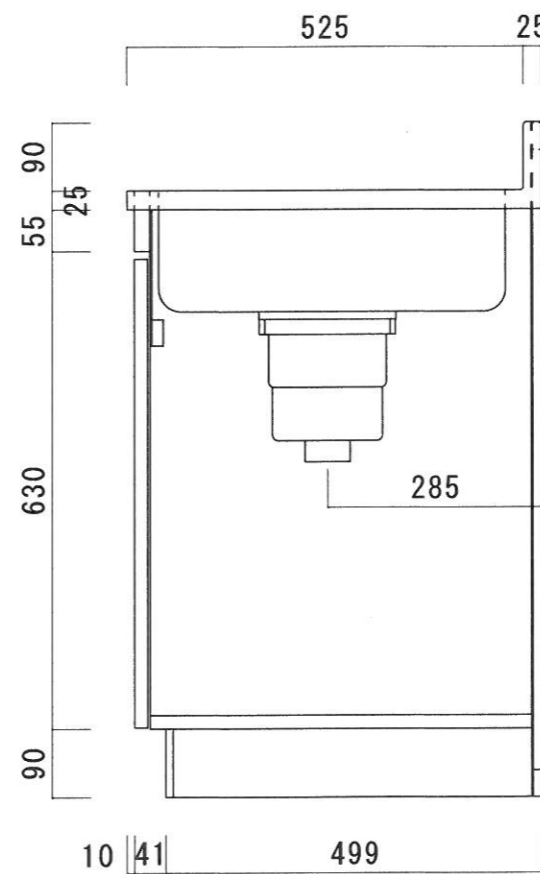

仕 様

天板	SUS-430 0.6T (シンク=0.5T)
側板	両面フラッシュ カラー合板(内.外部)
底板	片面フラッシュ ステンレス貼り(内部)
背板	片面フラッシュ カラー合板(内部)
前板	片面フラッシュ ポリ合板(外部)
扉	両面フラッシュ ポリ合板(外部) カラー合板(内部)
ケコミ板	T=9 カラー合板(こげ茶)
排水金具	防臭装置付大型ゴミ収納器 (ジャバラホース付) (40A 直管アダプターとの交換も可能です)
コーティング棚	W=385*D=230*H=240
丁番	ワンタッチ.スライド丁番
取手	樹脂製 一文字取手

ニッサンハロー(株)	品名 流し台	品番 ES55-170 (中水槽)	縮尺 1:10	承認	承認	承認	担当	図番 E-146
------------	-----------	----------------------	------------	----	----	----	----	-------------