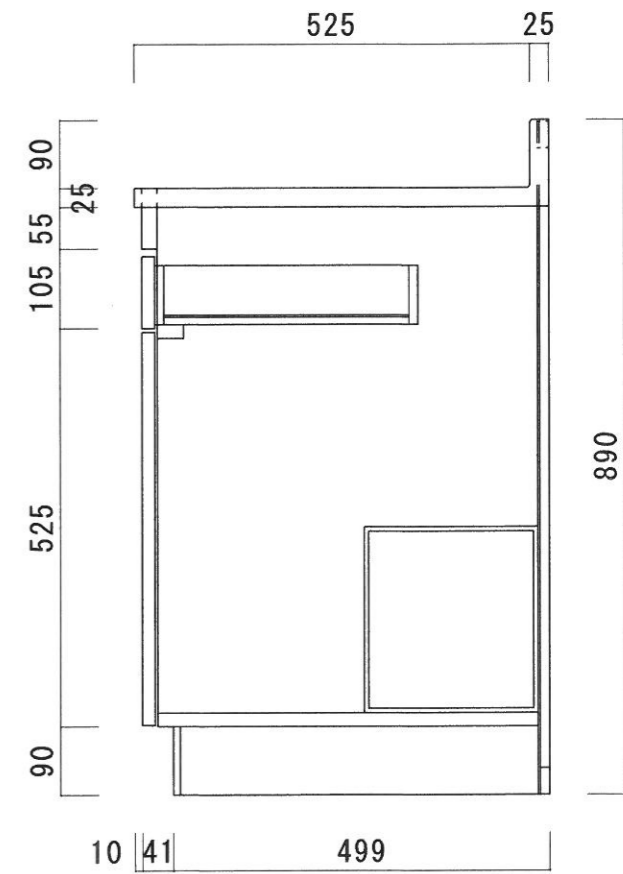

仕 様

天板	SUS-430 0.6T (シンク=0.5T)
側板	両面フラッシュ カラー合板(内.外部)
底板	片面フラッシュ ステンレス貼り(内部)
背板	片面フラッシュ カラー合板(内部)
前板	片面フラッシュ ポリ合板(外部)
扉	両面フラッシュ ポリ合板(外部) カラー合板(内部)
ケコミ板	T=9 カラー合板(こげ茶)
排水金具	防臭装置付大型ゴミ収納器 (ジャバラホース付) (40A 直管アダプターとの交換も可能です)
コーティング棚	W=385*D=230*H=240
丁番	ワンタッチ.スライド丁番
取手	樹脂製 一文字取手

ニッサンハロー(株)	品名 流し台	品番 ES55-170 (中水槽)	縮尺 1:10	承認	承認	承認	担当	図番 E-146
------------	-----------	----------------------	------------	----	----	----	----	-------------