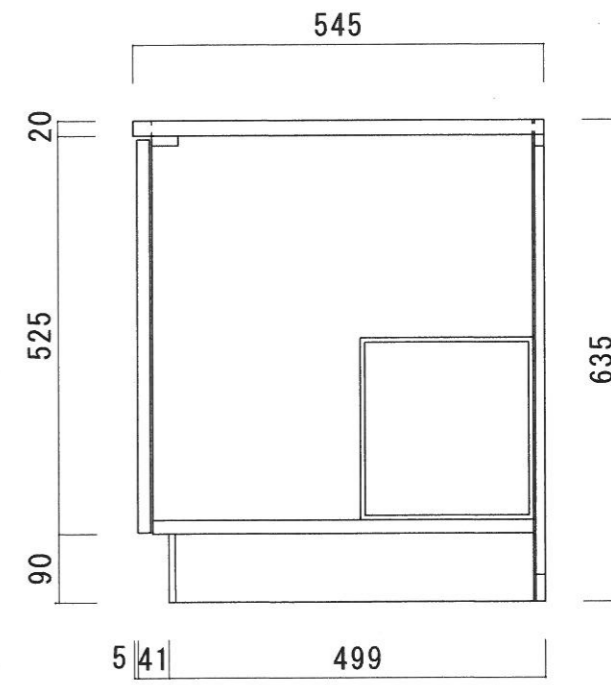

仕 様

天 板	SUS430 0.4T (シツ0.4T) L天0.3T
側 板	両面フラッシュ カラー合板 (内.外部)
底 板	片面フラッシュ ステンレス貼り (内部)
背 板	片面フラッシュ カラー合板 (内部)
前 板	片面フラッシュ ポリ合板 (外部)
扉	両面フラッシュ ポリ合板 (外部) カラー合板 (内部)
ケコミ板	T=9 カラー合板 (こげ茶)
排水金具	防臭装置付大型ゴミ収納器 (ジャバラホース付) (40A 直管アダプターとの交換も可能です)
コーティング 棚	W=385*D=230*H=240
丁 番	ワンタッチ.スライド丁番
取 手	樹脂製 一文字取手

ニッサンハロー(株)	品 名 流し台	品 番 ES55-170GL (左)	縮 尺 1:10	承認	承認	承認	担 当	図 番 E-157
------------	------------	-----------------------	-------------	----	----	----	-----	--------------