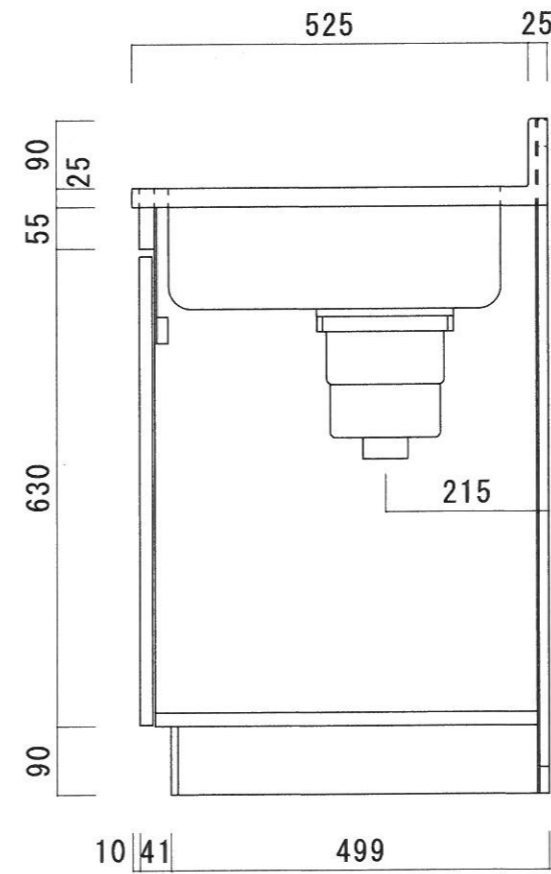

仕 様

天 板	SUS430 0.4T (シツ0.4T) L天0.3T
側 板	両面フラッシュ カラー合板 (内.外部)
底 板	片面フラッシュ ステンレス貼り (内部)
背 板	片面フラッシュ カラー合板 (内部)
前 板	片面フラッシュ ポリ合板 (外部)
扉	両面フラッシュ ポリ合板 (外部) カラー合板 (内部)
ケコミ板	T=9 カラー合板 (こげ茶)
排水金具	防臭装置付大型ゴミ収納器 (ジャバラホース付) (40A 直管アダプターとの交換も可能です)
コーティング 棚	W=385*D=230*H=240
丁 番	ワンタッチ.スライド丁番
取 手	樹脂製 一文字取手

ニッサンハロー(株)	品 名 流し台	品 番 ES55-170GL (左)	縮 尺 1:10	承認	承認	承認	担 当	図 番 E-157
------------	------------	-----------------------	-------------	----	----	----	-----	--------------