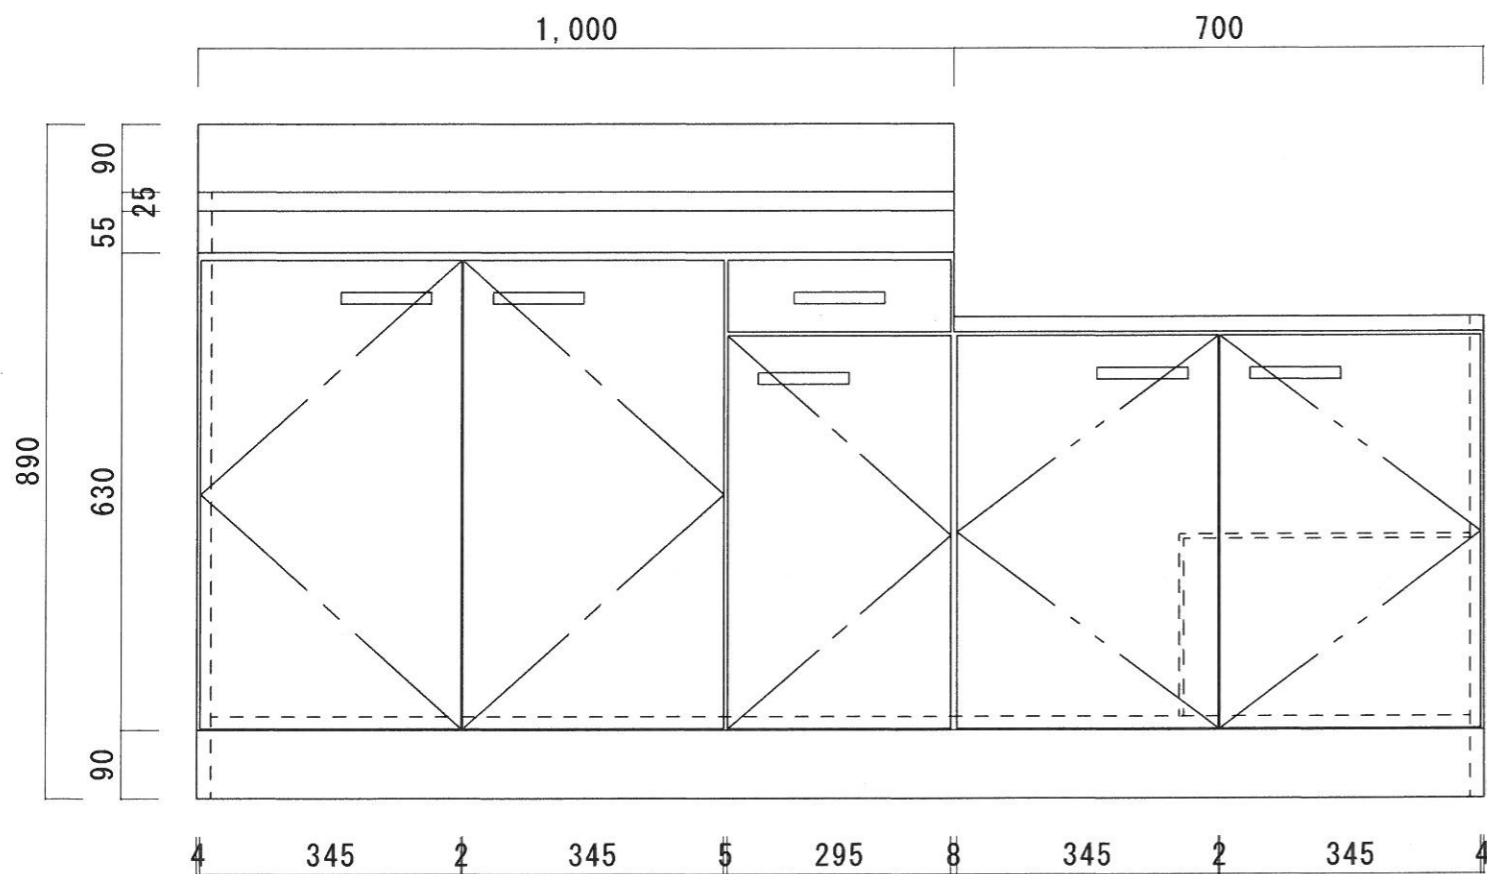

仕 様

天 板	SUS430 0.4T (シツ0.4T) L天0.3T
側 板	両面フラッシュ カラー合板 (内.外部)
底 板	片面フラッシュ ステンレス貼り (内部)
背 板	片面フラッシュ カラー合板 (内部)
前 板	片面フラッシュ ポリ合板 (外部)
扉	両面フラッシュ ポリ合板 (外部) カラー合板 (内部)
ケコミ板	T=9 カラー合板 (こげ茶)
排水金具	防臭装置付大型ゴミ収納器 (ジャバラホース付) (40A 直管アダプターとの交換も可能です)
コーティング 棚	W=385*D=230*H=240
丁 番	ワンタッチ.スライド丁番
取 手	樹脂製 一文字取手

ニッサンハロー(株)	品 名 流し台	品 番 ES55-170GL (左)	縮 尺 1:10	承認	承認	承認	担 当	図 番 E-157
------------	------------	-----------------------	-------------	----	----	----	-----	--------------