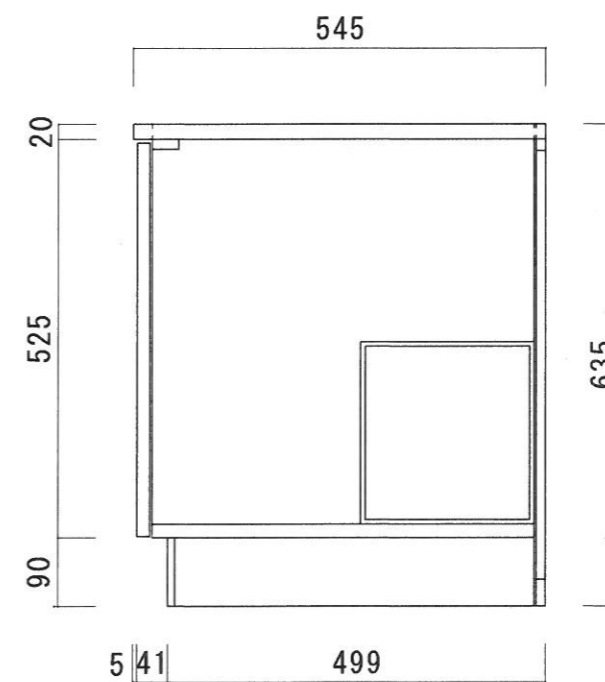

仕 様

天 板	SUS430 0.4T (シンク0.4T) L天0.3T
側 板	両面フラッシュ カラー合板 (内.外部)
底 板	片面フラッシュ ステンレス貼り (内部)
背 板	片面フラッシュ カラー合板 (内部)
前 板	片面フラッシュ ポリ合板 (外部)
扉	両面フラッシュ ポリ合板 (外部) カラー合板 (内部)
ケコミ板	T=9 カラー合板 (こげ茶)
排水金具	防臭装置付大型ゴミ収納器 (ジャバラホース付) (40A 直管アダプターとの交換も可能です)
コーティング ^棚	W=385*D=230*H=240
丁 番	ワンタッチ.スライド丁番
取 手	樹脂製 一文字取手

ニッサンハロー(株)	品 番 流し台 ES55-170GR (右)	縮 尺 1 : 10	承認	承認	承認	担 当	図 番 E-163
------------	---------------------------	---------------	----	----	----	-----	--------------