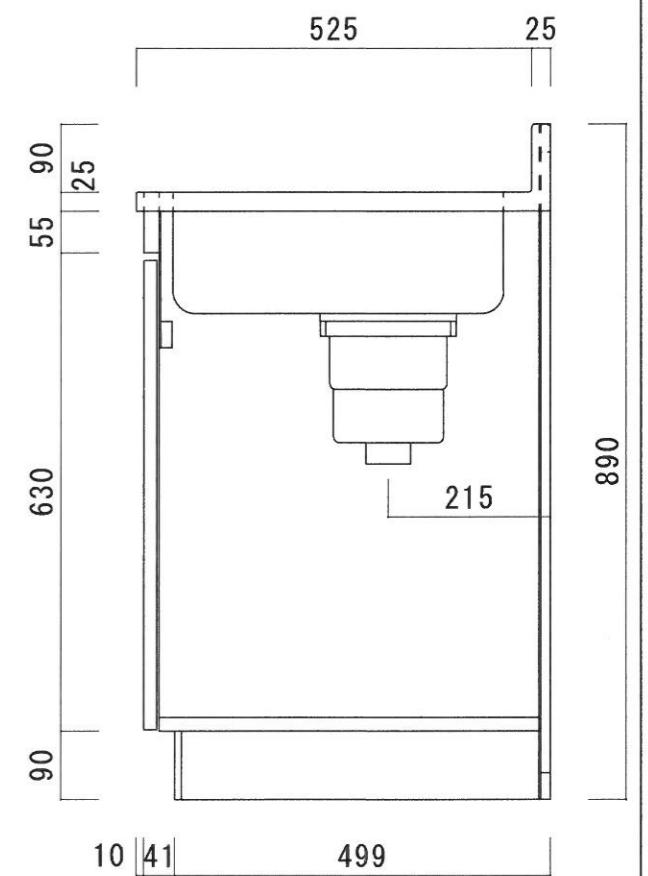

仕 様

天 板	SUS430 0.4T (シンク0.4T) L天0.3T
側 板	両面フラッシュ カラー合板 (内.外部)
底 板	片面フラッシュ ステンレス貼り (内部)
背 板	片面フラッシュ カラー合板 (内部)
前 板	片面フラッシュ ポリ合板 (外部)
扉	両面フラッシュ ポリ合板 (外部) カラー合板 (内部)
ケコミ板	T=9 カラー合板 (こげ茶)
排水金具	防臭装置付大型ゴミ収納器 (ジャバラホース付) (40A 直管アダプターとの交換も可能です)
コーティング ^棚	W=385*D=230*H=240
丁 番	ワンタッチ.スライド丁番
取 手	樹脂製 一文字取手

ニッサンハロー(株)	品 番 流し台 ES55-170GR (右)	縮 尺 1 : 10	承認	承認	承認	担 当	図 番 E-163
------------	---------------------------	---------------	----	----	----	-----	--------------