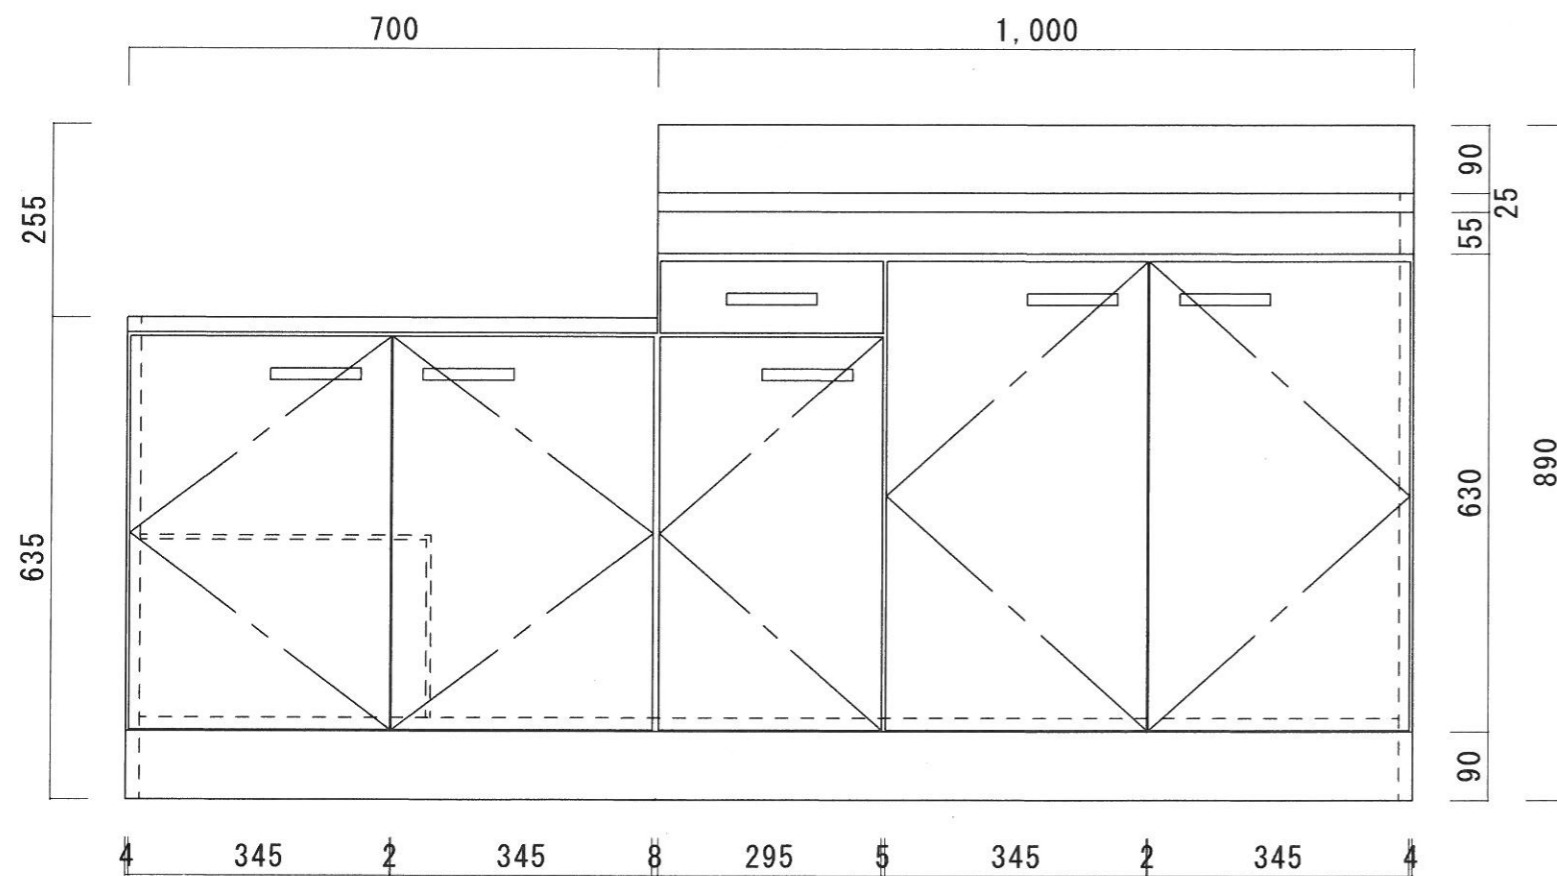

仕 様

天 板	SUS430 0.4T (シンク0.4T) L天0.3T
側 板	両面フラッシュ カラー合板 (内.外部)
底 板	片面フラッシュ ステンレス貼り (内部)
背 板	片面フラッシュ カラー合板 (内部)
前 板	片面フラッシュ ポリ合板 (外部)
扉	両面フラッシュ ポリ合板 (外部) カラー合板 (内部)
ケコミ板	T=9 カラー合板 (こげ茶)
排水金具	防臭装置付大型ゴミ収納器 (ジャバラホース付) (40A 直管アダプターとの交換も可能です)
コーティング ^棚	W=385*D=230*H=240
丁 番	ワンタッチ.スライド丁番
取 手	樹脂製 一文字取手

ニッサンハロー(株)	品 番 流し台 ES55-170GR (右)	縮 尺 1 : 10	承認	承認	承認	担 当	図 番 E-163
------------	---------------------------	---------------	----	----	----	-----	--------------