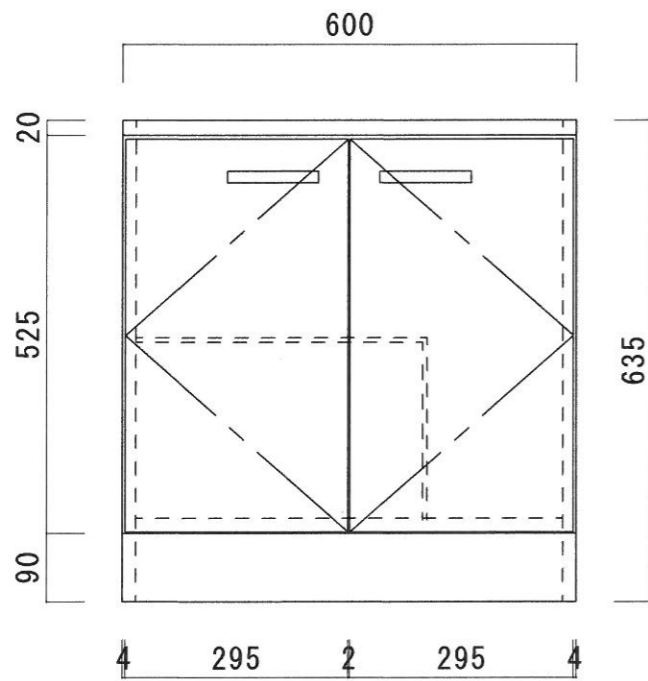

仕 様

天板	SUS430 0.4T
側板	両面フラッシュ カラー合板 (内.外部)
底板	片面フラッシュ ステンレス貼り (内部)
背板	片面フラッシュ カラー合板 (内部)
前板	片面フラッシュ ポリ合板 (外部)
扉	両面フラッシュ ポリ合板 (外部) カラー合板 (内部)
ケコミ板	T=9 カラー合板 (こげ茶)
コーティング棚	W=385*D=230*H=240
丁番	ワンタッチ.スライド丁番
取手	樹脂製 一文字取手

ニッサンハロー(株)	品名 ガス台	品番 ES55-60G	縮尺 1:10	承認	承認	承認	担当	図番 E-155
------------	-----------	----------------	------------	----	----	----	----	-------------