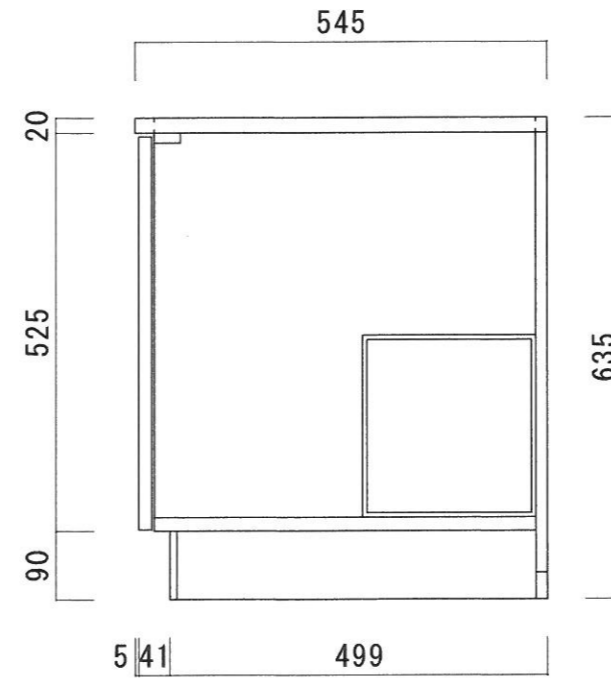

仕 様

天板	SUS430 0.4T
側板	両面フラッシュ カラー合板 (内.外部)
底板	片面フラッシュ ステンレス貼り (内部)
背板	片面フラッシュ カラー合板 (内部)
前板	片面フラッシュ ポリ合板 (外部)
扉	両面フラッシュ ポリ合板 (外部) カラー合板 (内部)
ケコミ板	T=9 カラー合板 (こげ茶)
コーティング棚	W=385*D=230*H=240
丁番	ワンタッチ.スライド丁番
取手	樹脂製 一文字取手

ニッサンハロー(株)	品名 ガス台	品番 ES55-60G	縮尺 1:10	承認	承認	承認	担当	図番 E-155
------------	-----------	----------------	------------	----	----	----	----	-------------