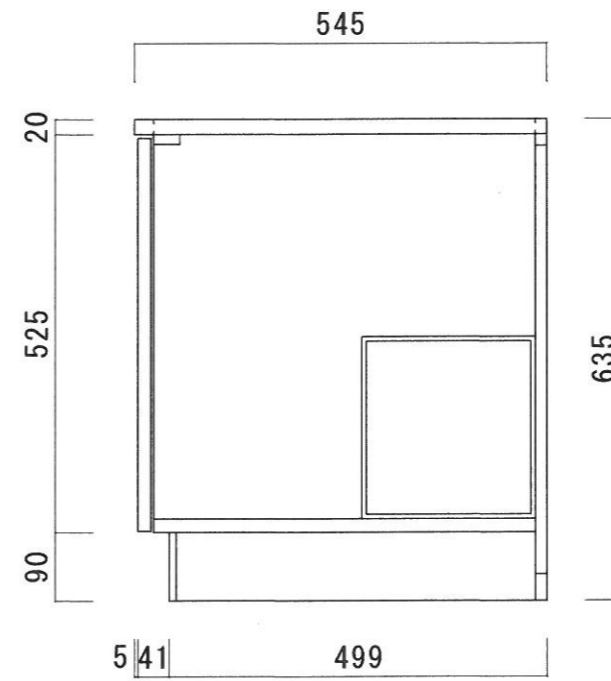

仕 様

天板	SUS430 0.4T
側板	両面フラッシュ カラー合板 (内.外部)
底板	片面フラッシュ ステンレス貼り (内部)
背板	片面フラッシュ カラー合板 (内部)
前板	片面フラッシュ ポリ合板 (外部)
扉	両面フラッシュ ポリ合板 (外部) カラー合板 (内部)
ケコミ板	T=9 カラー合板 (こげ茶)
コーティング棚	W=385*D=230*H=240
丁番	ワンタッチ.スライド丁番
取手	樹脂製 一文字取手

ニッサンハロー(株)	品名 ガス台	品番 ES55-70G	縮尺 1:10	承認	承認	承認	担当	図番 E-156
------------	-----------	----------------	------------	----	----	----	----	-------------