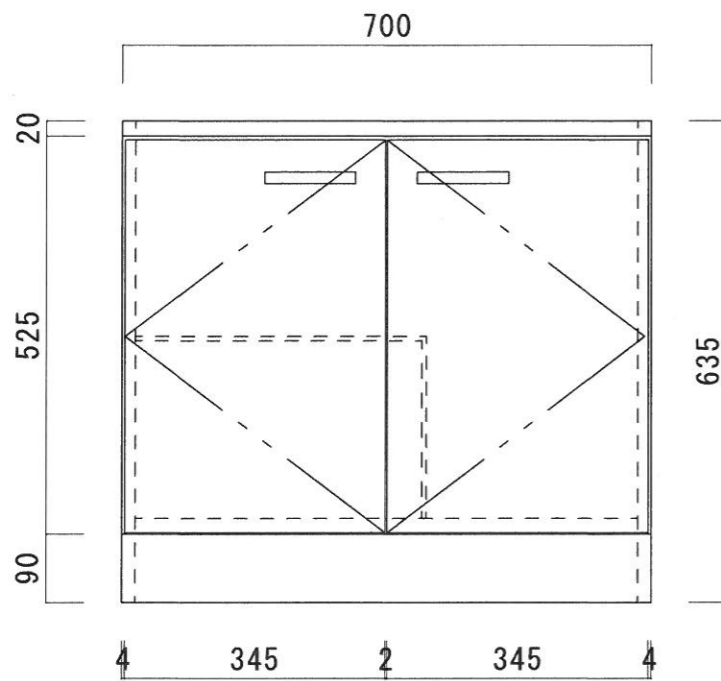

仕 様

天板	SUS430 0.4T
側板	両面フラッシュ カラー合板 (内.外部)
底板	片面フラッシュ ステンレス貼り (内部)
背板	片面フラッシュ カラー合板 (内部)
前板	片面フラッシュ ポリ合板 (外部)
扉	両面フラッシュ ポリ合板 (外部) カラー合板 (内部)
ケコミ板	T=9 カラー合板 (こげ茶)
コーティング棚	W=385*D=230*H=240
丁番	ワンタッチ.スライド丁番
取手	樹脂製 一文字取手

ニッサンハロー(株)	品名 ガス台	品番 ES55-70G	縮尺 1:10	承認	承認	承認	担当	図番 E-156
------------	-----------	----------------	------------	----	----	----	----	-------------