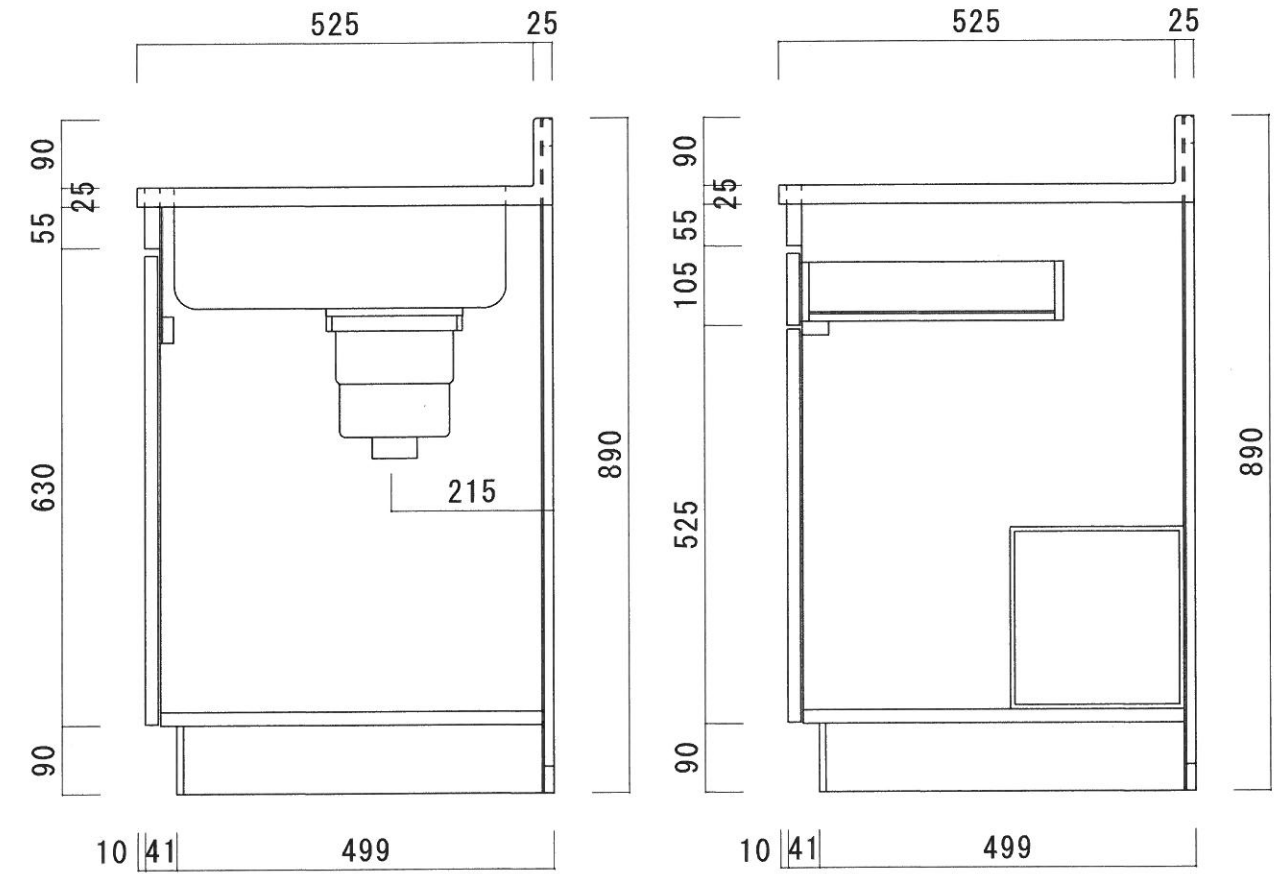

仕 様

天 板	SUS430 0.4T (シツク0.4T)
側 板	両面フラッシュ カラー合板 (内.外部)
底 板	片面フラッシュ ステンレス貼り (内部)
背 板	片面フラッシュ カラー合板 (内部)
前 板	片面フラッシュ ポリ合板 (外部)
扉	両面フラッシュ ポリ合板 (外部) カラー合板 (内部)
ケコミ板	T=9 カラー合板 (こげ茶)
排水金具	防臭装置付大型ゴミ収納器 (ジャバラホース付) (40A 直管アダプターとの交換も可能です)
コーティング棚	W=385*D=230*H=240
丁 番	ワンタッチ.スライド丁番
取 手	樹脂製 一文字取手

ニッサンハロー(株)	品 名 流し台	品 番 ES55-90L(左)	縮 尺 1:10	承認	承認	承認	担 当	図 番 E-151
------------	------------	--------------------	-------------	----	----	----	-----	--------------