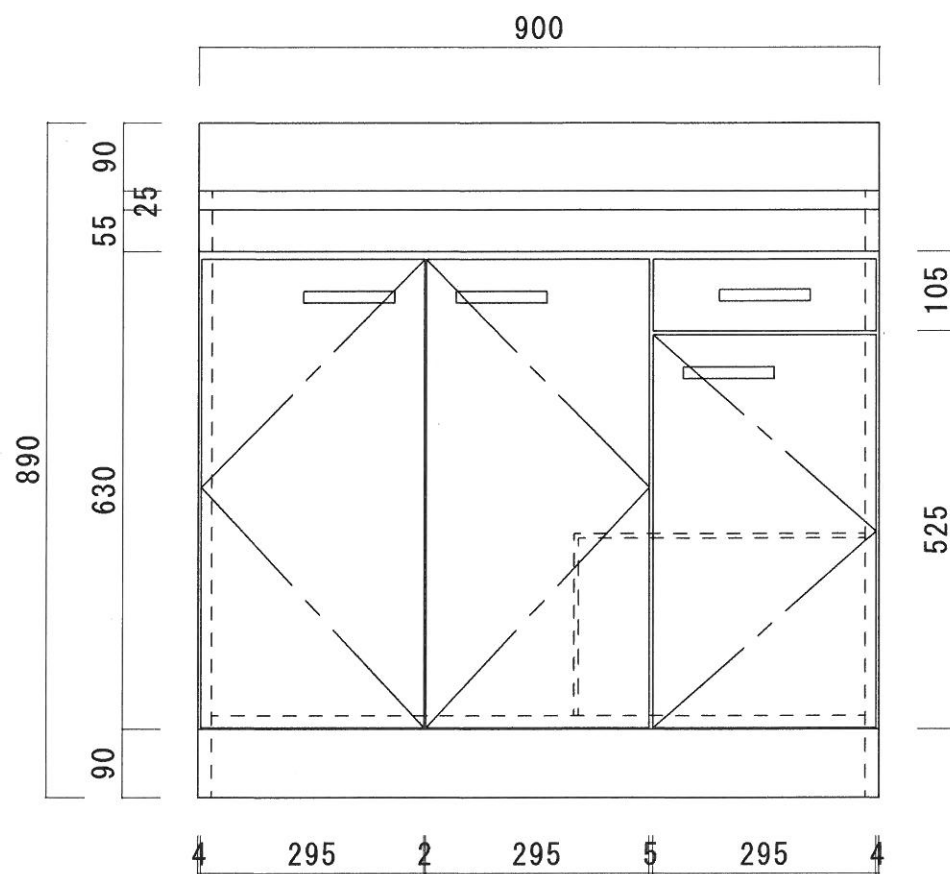

仕 様

天 板	SUS430 0.4T (シツク0.4T)
側 板	両面フラッシュ カラー合板 (内.外部)
底 板	片面フラッシュ ステンレス貼り (内部)
背 板	片面フラッシュ カラー合板 (内部)
前 板	片面フラッシュ ポリ合板 (外部)
扉	両面フラッシュ ポリ合板 (外部) カラー合板 (内部)
ケコミ板	T=9 カラー合板 (こげ茶)
排水金具	防臭装置付大型ゴミ収納器 (ジャバラホース付) (40A 直管アダプターとの交換も可能です)
コーティング棚	W=385*D=230*H=240
丁 番	ワンタッチ.スライド丁番
取 手	樹脂製 一文字取手

ニッサンハロー(株)	品 名 流し台	品 番 ES55-90L(左)	縮 尺 1:10	承認	承認	承認	担 当	図 番 E-151
------------	------------	--------------------	-------------	----	----	----	-----	--------------