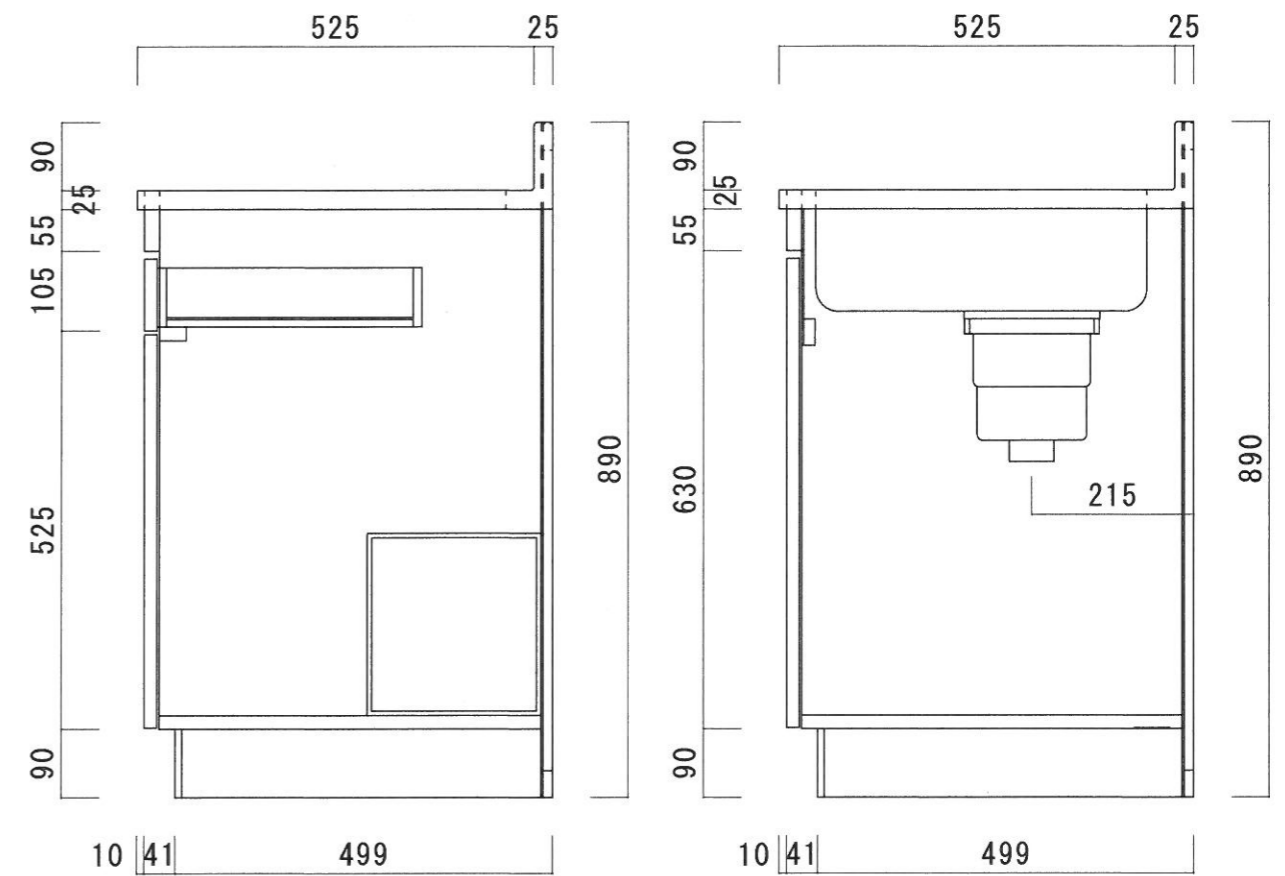

仕様

天板	SUS430 0.4T (シク0.4T)
側板	両面フラッシュ カラー合板 (内.外部)
底板	片面フラッシュ ステンレス貼り (内部)
背板	片面フラッシュ カラー合板 (内部)
前板	片面フラッシュ ポリ合板 (外部)
扉	両面フラッシュ ポリ合板 (外部) カラー合板 (内部)
ケコミ板	T=9 カラー合板 (こげ茶)
排水金具	防臭装置付大型ゴミ収納器 (ジャバラホース付) (40A 直管アダプターとの交換も可能です)
コーティング棚	W=385*D=230*H=240
丁番	ワンタッチ.スライド丁番
取手	樹脂製 一文字取手

ニッサンハロー(株)	品名 流し台	品番 ES55-90R (右)	縮尺 1:10	承認	承認	承認	担当	図番 E-162
------------	-----------	--------------------	------------	----	----	----	----	-------------