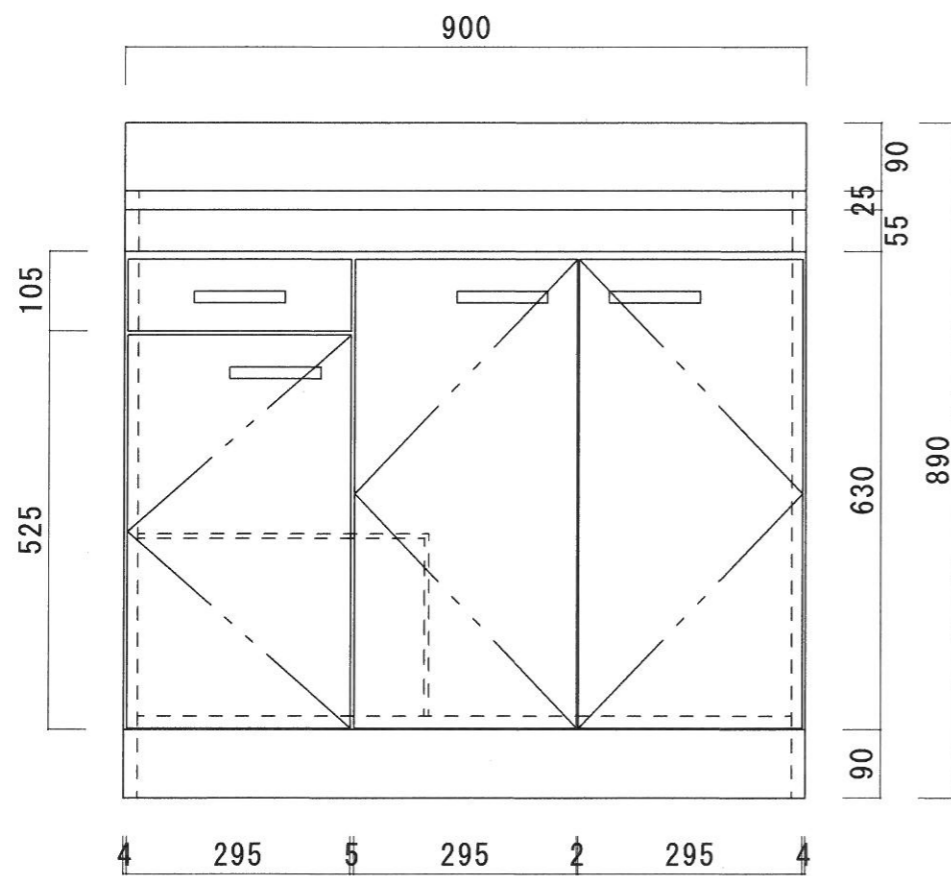

仕様

天板	SUS430 0.4T (シク0.4T)
側板	両面フラッシュ カラー合板 (内.外部)
底板	片面フラッシュ ステンレス貼り (内部)
背板	片面フラッシュ カラー合板 (内部)
前板	片面フラッシュ ポリ合板 (外部)
扉	両面フラッシュ ポリ合板 (外部) カラー合板 (内部)
ケコミ板	T=9 カラー合板 (こげ茶)
排水金具	防臭装置付大型ゴミ収納器 (ジャバラホース付) (40A 直管アダプターとの交換も可能です)
コーティング棚	W=385*D=230*H=240
丁番	ワンタッチ.スライド丁番
取手	樹脂製 一文字取手

ニッサンハロー(株)	品名 流し台	品番 ES55-90R (右)	縮尺 1:10	承認	承認	承認	担当	図番 E-162
------------	-----------	--------------------	------------	----	----	----	----	-------------