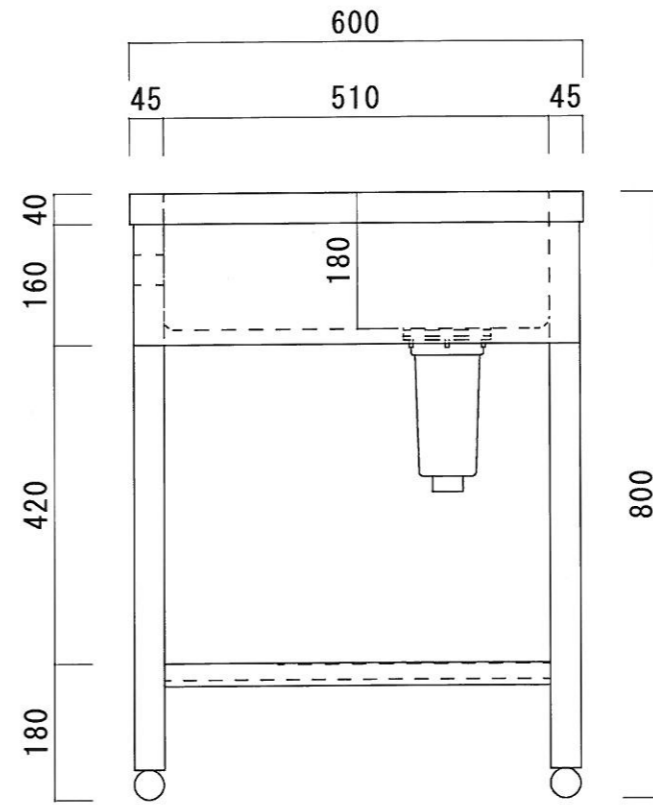

仕 様	
シンク	SUS-430
排水金具	115GSゴミ収納器 (ポリプロピレン)
オーバーフロー金具	クロムメッキ
排水ホース	軟質塩ビ
脚	SUS-430 アングル仕上
底板	C型スノコ
アジャストボール	SUS-430
エプロン	三方エプロン SUS-430

ニッサンハロー(株)	品名	品番	縮尺	承認	承認	承認	図番
	舟型シンク	FS-1260 (1.200*600*800)	1:10				G-069