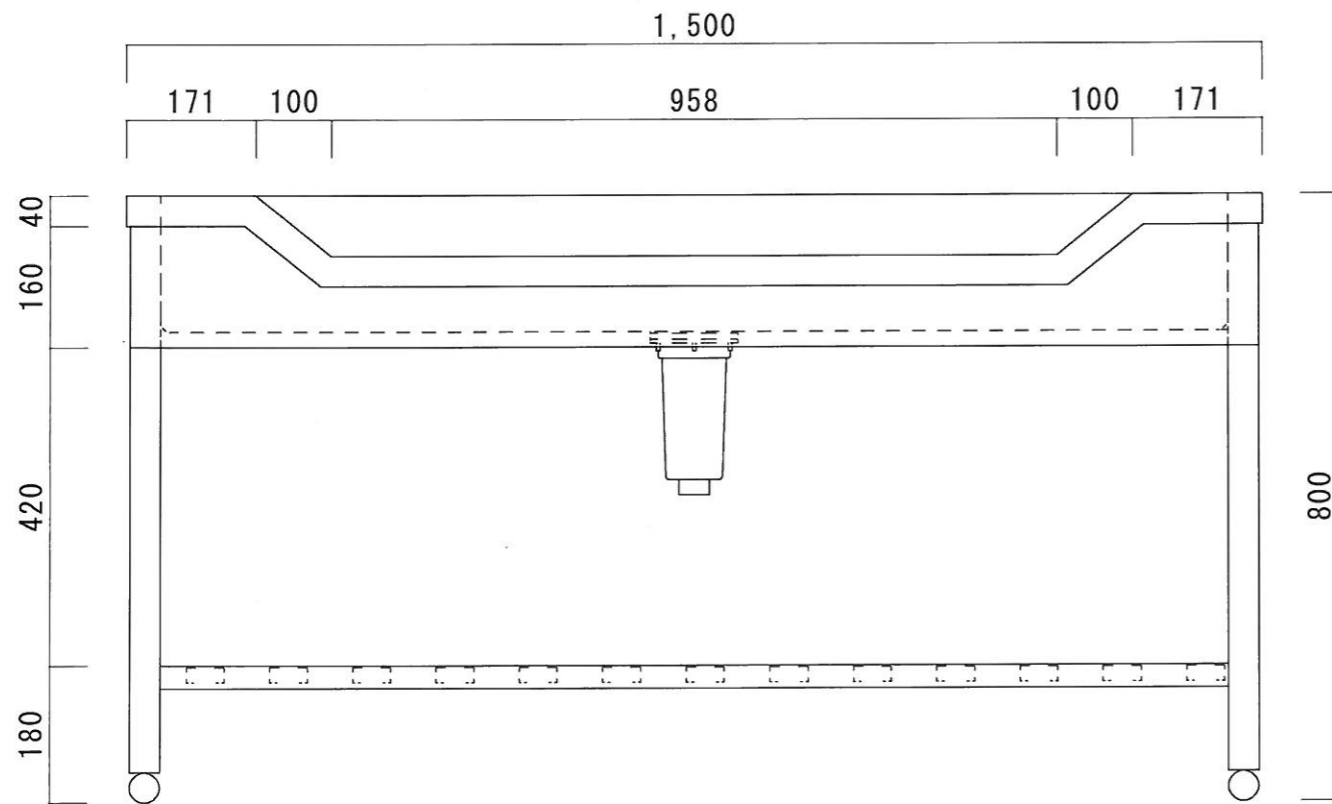

仕様

シンク	SUS-430
排水金具	115GSゴミ収納器 (ポリプロピレン)
オーバーフロー金具	クロムメッキ
排水ホース	軟質塩ビ
脚	SUS-430 アングル仕上
底板	C型スノコ
アジャストボール	SUS-430
エプロン	三方エプロン SUS-430

ニッサンハロー(株)	品名 舟型シンク	品番 FS-1560 (1.500*600*800)	縮尺 1:10	承認	承認	承認	図番 G-301
------------	-------------	-------------------------------	------------	----	----	----	-------------