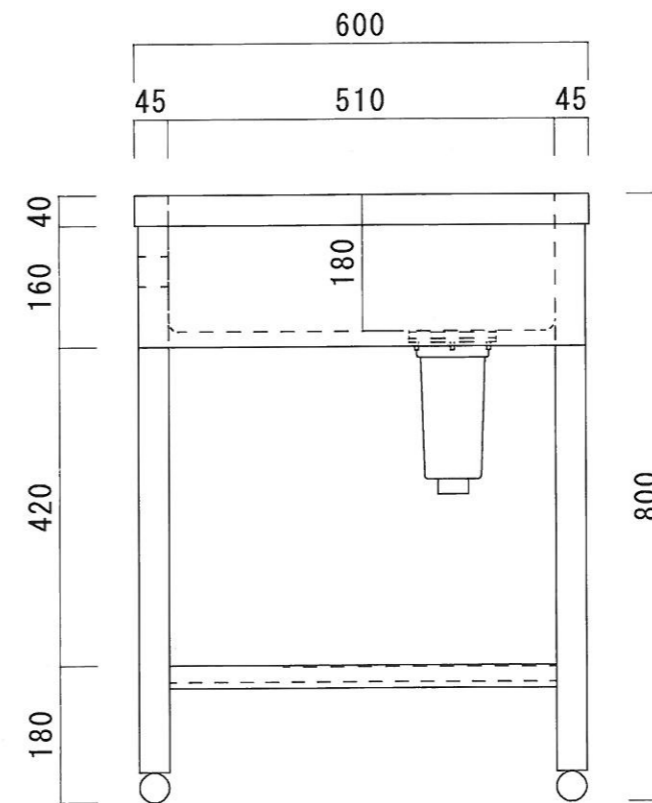

仕様

シンク	SUS-430
排水金具	115GSゴミ収納器 (ポリプロピレン)
オーバーフロー金具	クロムメッキ
排水ホース	軟質塩ビ
脚	SUS-430 アングル仕上
底板	C型スノコ
アジャストボール	SUS-430
エプロン	三方エプロン SUS-430

ニッサンハロー(株)	品名 舟型シンク	品番 FS-1560 (1.500*600*800)	縮尺 1:10	承認	承認	承認	図番 G-301
------------	-------------	-------------------------------	------------	----	----	----	-------------