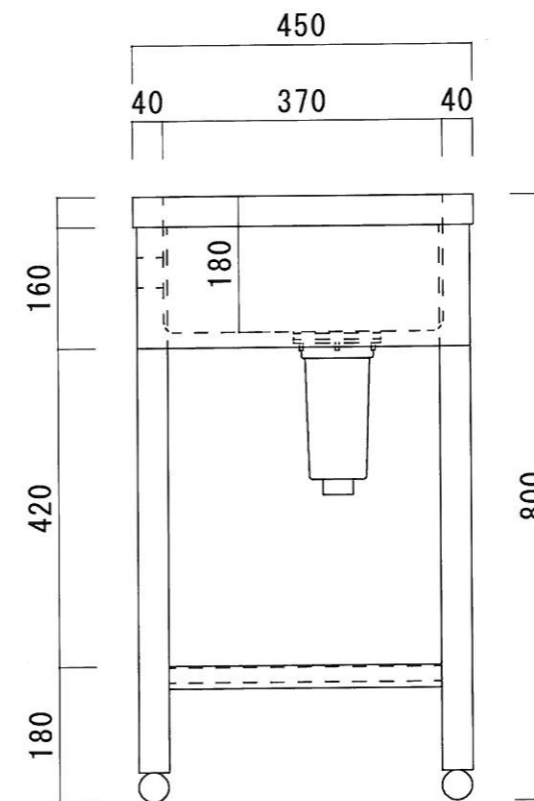

仕様

シンク	SUS-430
排水金具	115GSゴミ収納器 (ホリフビレン)
オーバーフロー金具	クロムメッキ
排水ホース	軟質塩ビ
脚	SUS-430 アングル仕上
底板	C型スノコ
アジャストボール	SUS-430
エプロン	三方エプロン SUS-430

ニッサンハロー(株)	品名 舟型シンク	品番 FS-9045 (900*450*800)	縮尺 1:10	承認	承認	承認	図番 G-029
------------	-------------	-----------------------------	------------	----	----	----	-------------