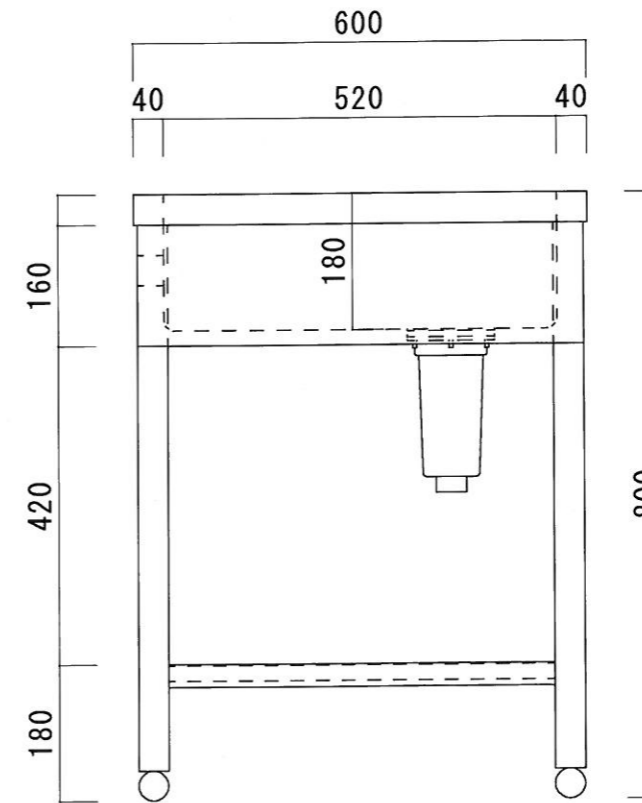

仕 様

シンク	SUS-430
排水金具	115GSゴミ収納器 (ホリフホレソ)
オーバーフロー金具	クロムメッキ
排水ホース	軟質塩ビ
脚	SUS-430 アングル仕上
底板	C型スノコ
アジャストボール	SUS-430
エプロン	三方エプロン SUS-430

ニッサンハロー(株)	品名 舟型シンク	品番 FS-9060 (900*600*800)	縮尺 1:10	承認	承認	承認	図番 G-068
------------	-------------	-----------------------------	------------	----	----	----	-------------