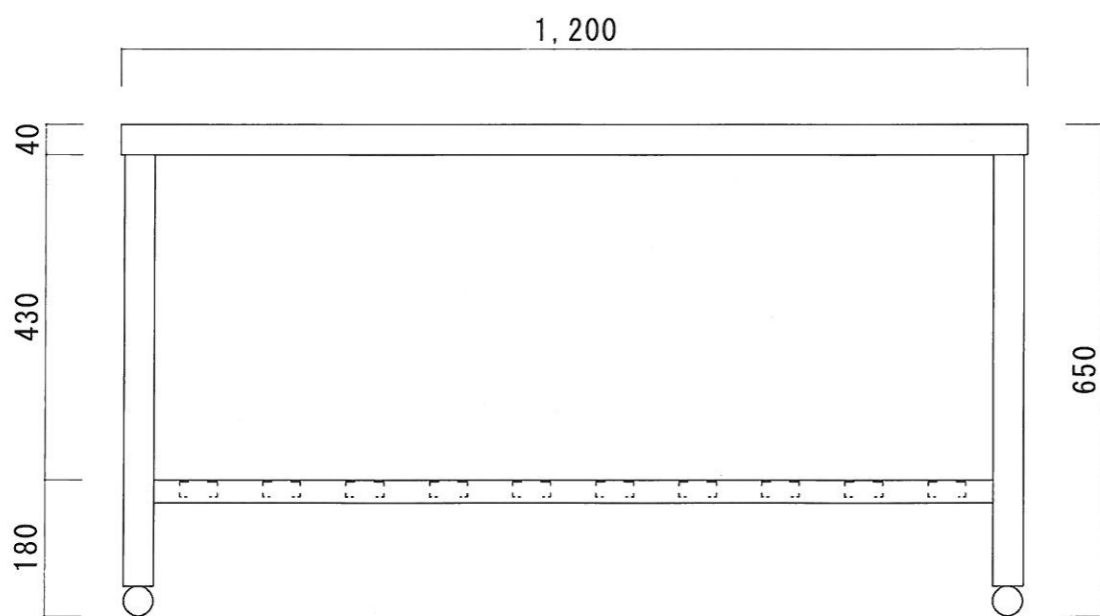

仕 様

天板	S U S - 4 3 0 # 4 0 0 仕 上
脚	S U S - 4 3 0 ア ン グ ル 仕 上
底板	C 型 ス ノ コ
アジャストホール	S U S - 4 3 0

ニッサンハロー(株)	品名 ガス台	品番 G-1245 (1.200*450*650)	縮 尺 1 : 10	承認	承認	承認	図 番 G-035
------------	-----------	------------------------------	---------------	----	----	----	--------------