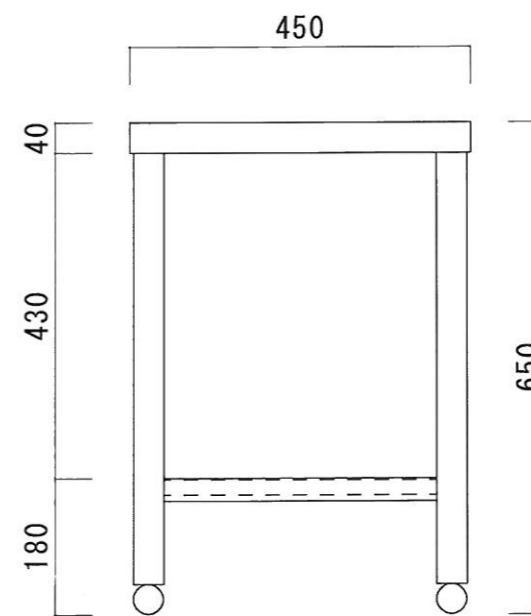

仕 様

天板	S U S - 4 3 0 # 4 0 0 仕 上
脚	S U S - 4 3 0 ア ン グ ル 仕 上
底板	C 型 ス ノ コ
アジャストホール	S U S - 4 3 0

ニッサンハロー(株)	品名 ガス台	品番 G-1245 (1.200*450*650)	縮 尺 1 : 10	承認	承認	承認	図 番 G-035
------------	-----------	------------------------------	---------------	----	----	----	--------------