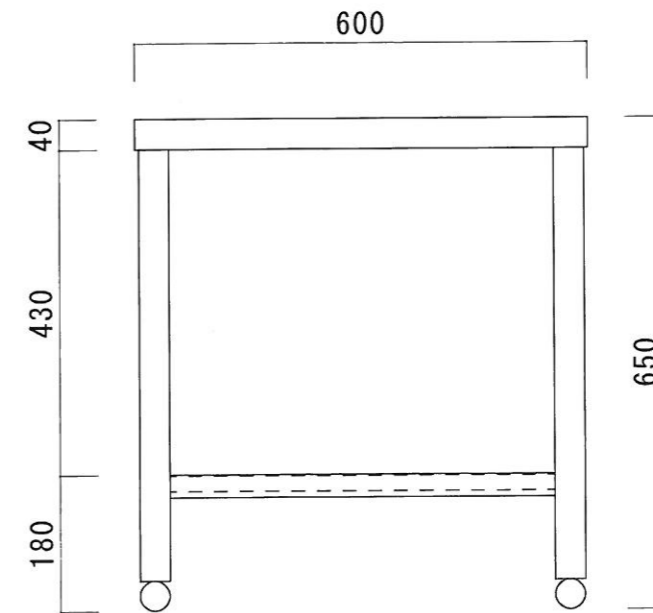

仕 様

天板	SUS-430 #400仕上
脚	SUS-430 アングル仕上
底板	C型スノコ
アジャストホール	SUS-430

ニッサンハロー(株)	品名 ガス台	品番 G-1560 (1.500*600*650)	縮尺 1:10	承認	承認	承認	図番 G-074
------------	-----------	------------------------------	------------	----	----	----	-------------