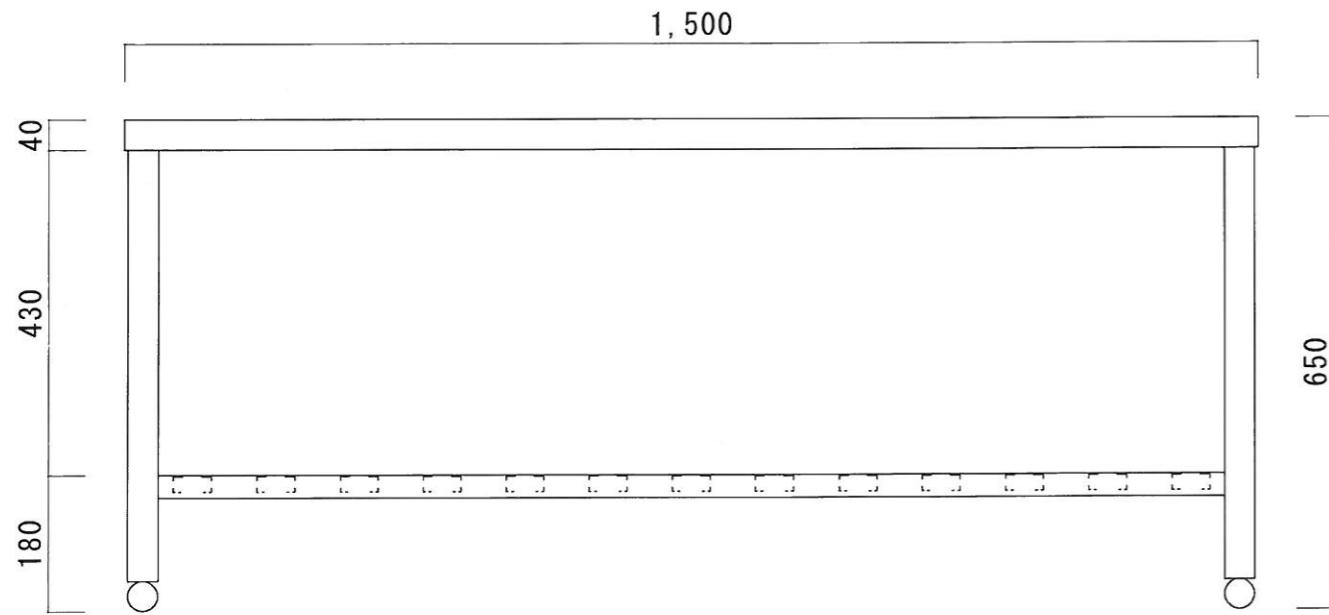

仕 様

天板	SUS-430 #400仕上
脚	SUS-430 アングル仕上
底板	C型スノコ
アジャストホール	SUS-430

ニッサンハロー(株)	品名 ガス台	品番 G-1560 (1.500*600*650)	縮尺 1:10	承認	承認	承認	図番 G-074
------------	-----------	------------------------------	------------	----	----	----	-------------