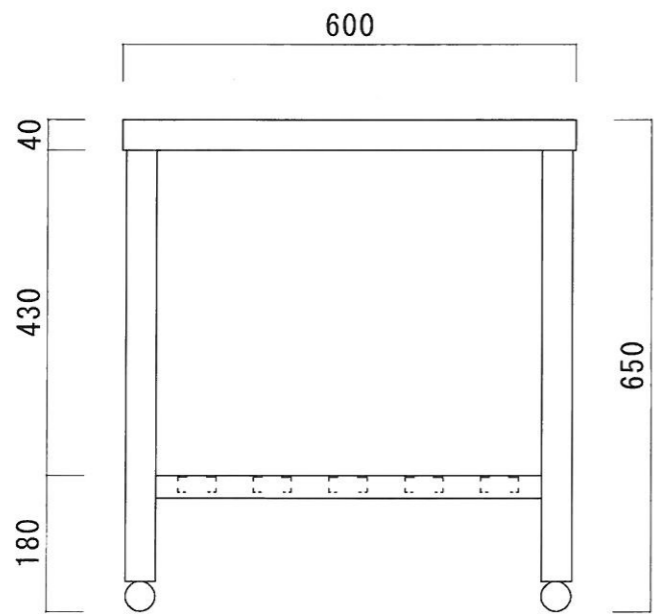

仕様

天板	SUS-430 #400仕上
脚	SUS-430 アングル仕上
底板	C型スノコ
アジャストボール	SUS-430

ニッサンハロー(株)	品名 ガス台	品番 G-6045 (600*450*650)	縮尺 1:10	承認	承認	承認	図番 G-032
------------	-----------	----------------------------	------------	----	----	----	-------------