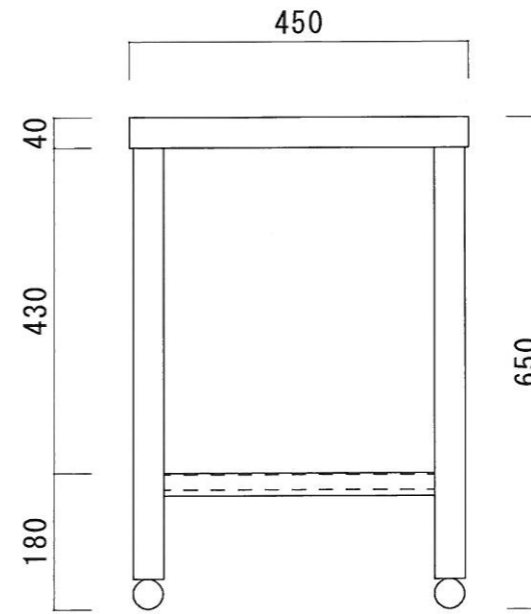

仕様

天板	SUS-430 #400仕上
脚	SUS-430 アングル仕上
底板	C型スノコ
アジャストボール	SUS-430

ニッサンハロー(株)	品名 ガス台	品番 G-6045 (600*450*650)	縮尺 1:10	承認	承認	承認	図番 G-032
------------	-----------	----------------------------	------------	----	----	----	-------------