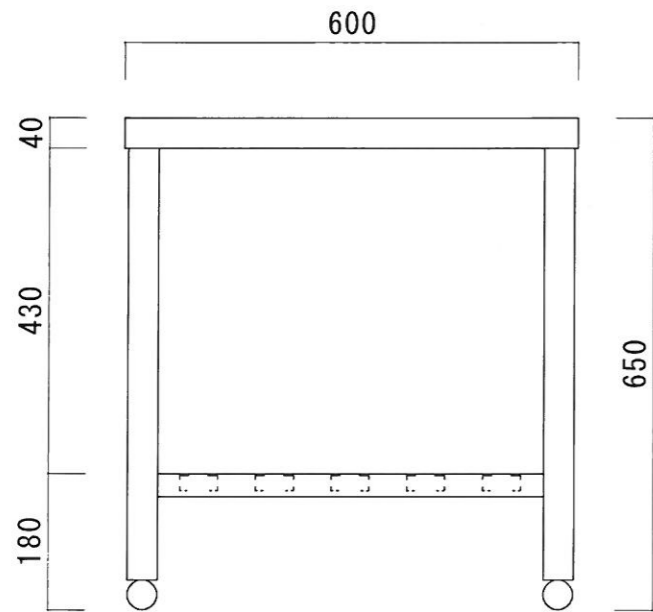

仕 様

天板	SUS-430 #400仕上
脚	SUS-430 アングル仕上
底板	C型スノコ
アジャストボール	SUS-430

ニッサンハロー(株)	品名 ガス台	品番 G-6060 (600*600*650)	縮尺 1:10	承認	承認	承認	図番 G-070
------------	-----------	----------------------------	------------	----	----	----	-------------