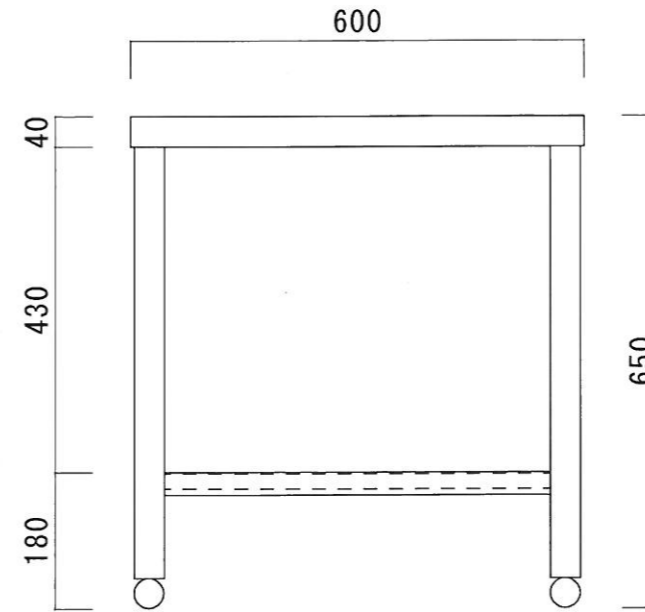

仕 様

天板	SUS-430 #400仕上
脚	SUS-430 アングル仕上
底板	C型スノコ
アジャストボール	SUS-430

ニッサンハロー(株)	品名 ガス台	品番 G-6060 (600*600*650)	縮尺 1:10	承認	承認	承認	図番 G-070
------------	-----------	----------------------------	------------	----	----	----	-------------