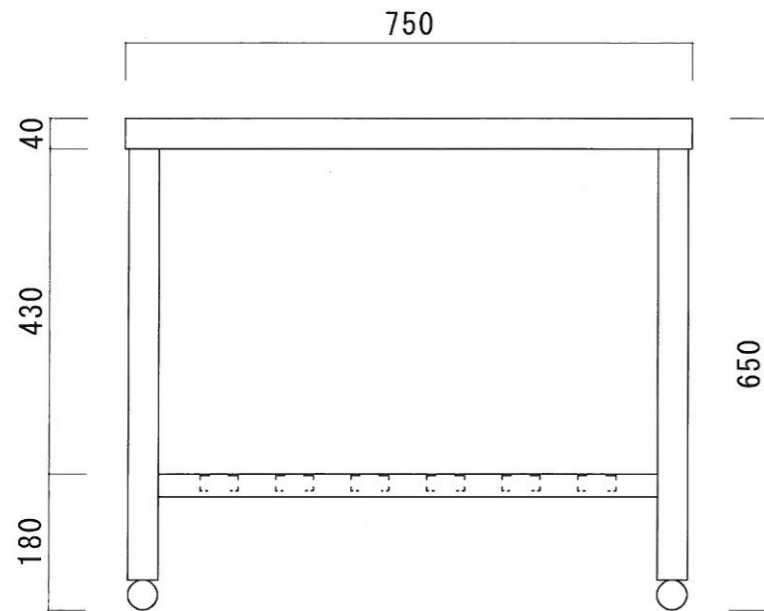

仕様

天板	SUS-430 #400仕上
脚	SUS-430 アングル仕上
底板	C型スノコ
アジャストボール	SUS-430

ニッサンハロー(株)	品名 ガス台	品番 G-7560 (750*600*650)	縮尺 1:10	承認	承認	承認	図番 G-071
------------	-----------	----------------------------	------------	----	----	----	-------------