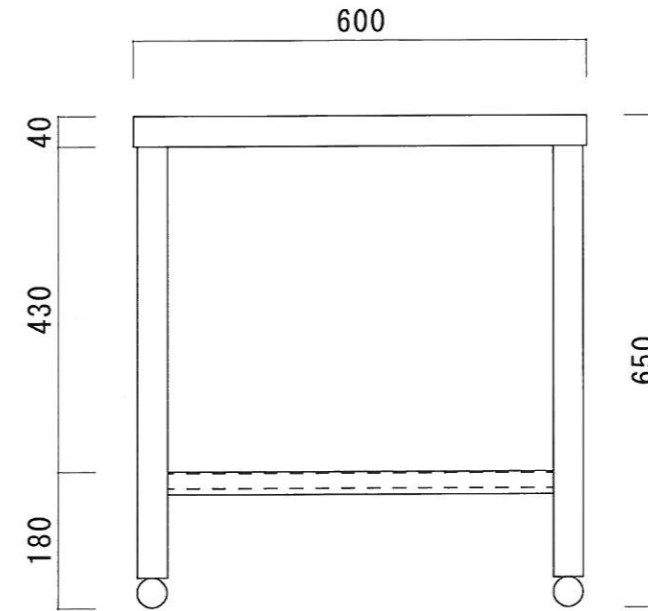

仕様

天板	SUS-430 #400仕上
脚	SUS-430 アングル仕上
底板	C型スノコ
アジャストボール	SUS-430

ニッサンハロー(株)	品名 ガス台	品番 G-7560 (750*600*650)	縮尺 1:10	承認	承認	承認	図番 G-071
------------	-----------	----------------------------	------------	----	----	----	-------------