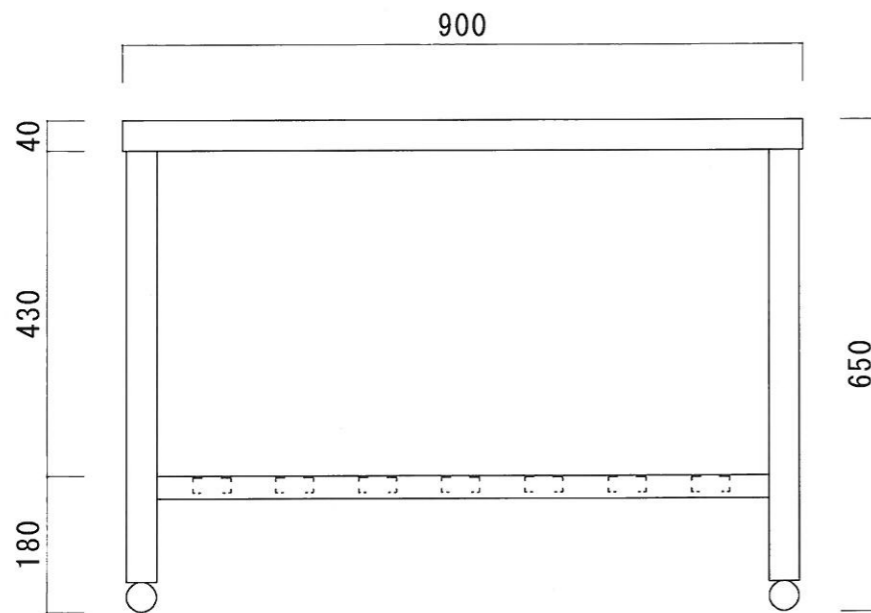

仕 様

天板	SUS-430 #400仕上
脚	SUS-430 アングル仕上
底板	C型スノコ
アジャストホール	SUS-430

ニッサンハロー(株)	品名	品番	縮尺	承認	承認	承認	図番
	ガス台	G-9060 (900*600*650)	1:10				G-072