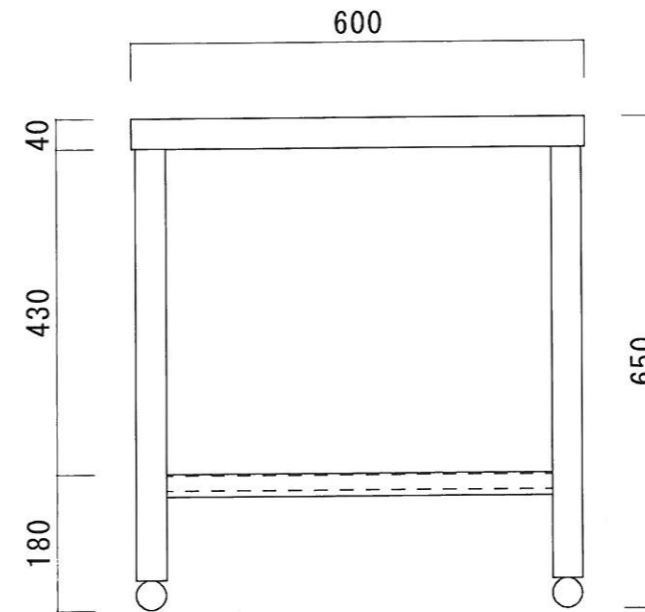

仕 様

天板	SUS-430 #400仕上
脚	SUS-430 アングル仕上
底板	C型スノコ
アジャストホール	SUS-430

ニッサンハロー(株)	品名	品番	縮尺	承認	承認	承認	図番
	ガス台	G-9060 (900*600*650)	1:10				G-072