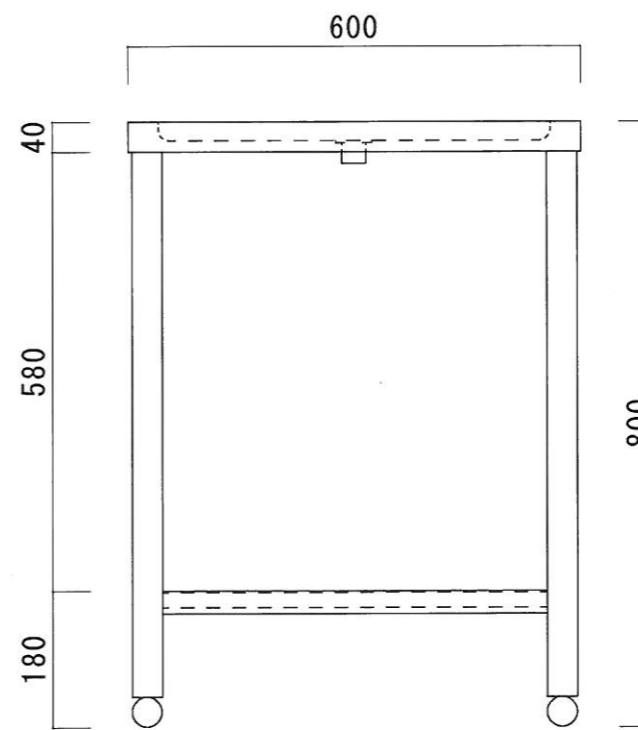

仕 様

天板	SUS-430 #400仕上
脚	SUS-430 アングル仕上
底板	C型スノコ
アジャストボール	SUS-430
排水金具	共栓 ジャバラホース付

ニッサンハロー(株)	品名 水切台	品番 MD-1260 (1.200*600*800)	縮尺 1:10	承認	承認	承認	図番 G-99
------------	-----------	-------------------------------	------------	----	----	----	------------