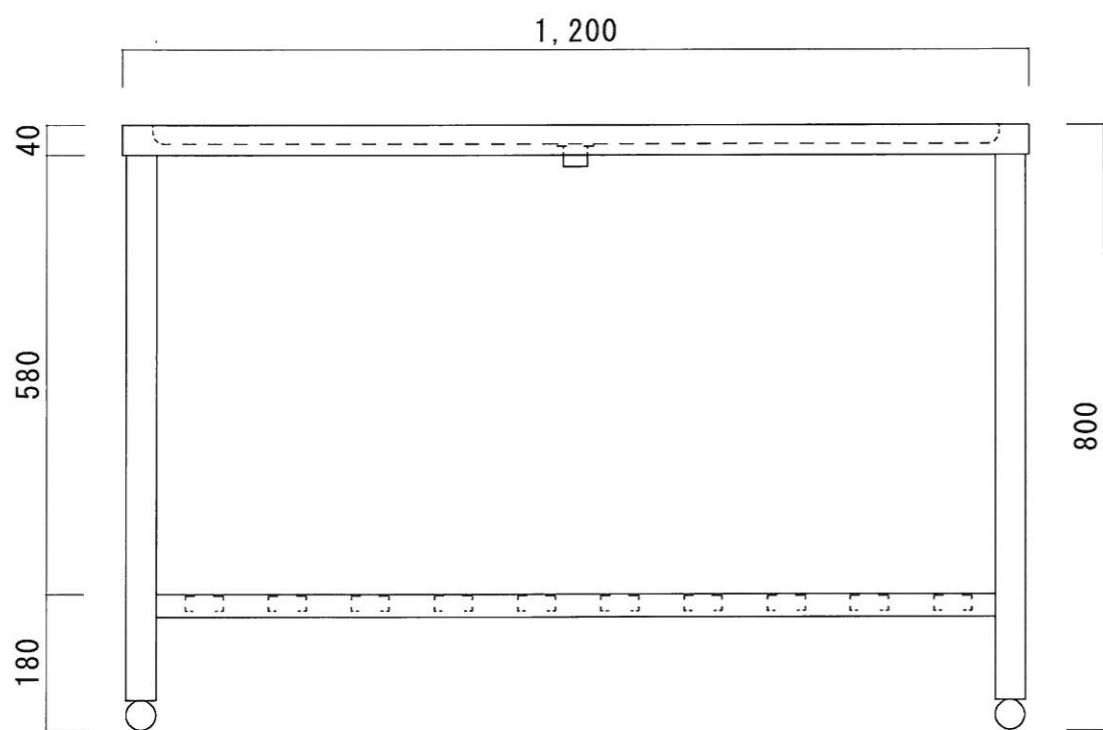

仕 様

天板	SUS-430 #400仕上
脚	SUS-430 アングル仕上
底板	C型スノコ
アジャストボール	SUS-430
排水金具	共栓 ジャバラホース付

ニッサンハロー(株)	品名 水切台	品番 MD-1260 (1.200*600*800)	縮尺 1:10	承認	承認	承認	図番 G-99
------------	-----------	-------------------------------	------------	----	----	----	------------