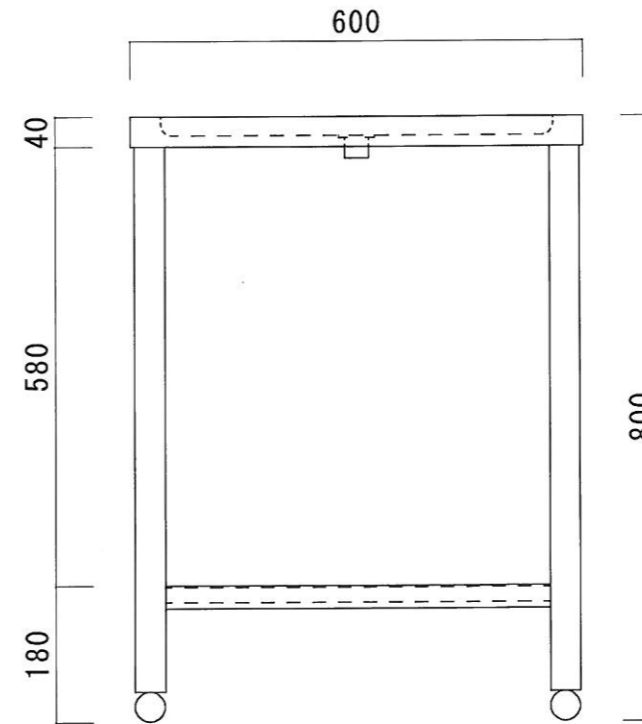

仕 様

天板	SUS-430 #400仕上
脚	SUS-430 アングル仕上
底板	C型スノコ
アジャストボール	SUS-430
排水金具	共栓 ジャバラホース付

ニッサンハロー(株)	品名 水切台	品番 MD-6060 (600*600*800)	縮尺 1:10	承認	承認	承認	図番 G-97
------------	-----------	-----------------------------	------------	----	----	----	------------