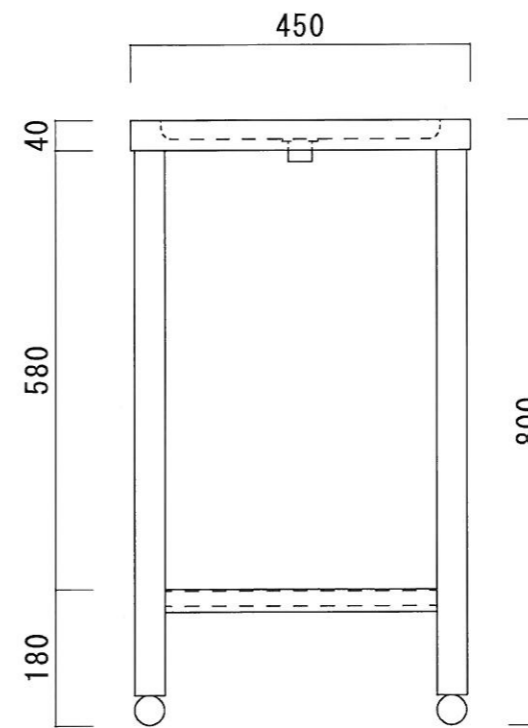

仕 様

天板	SUS-430 #400仕上
脚	SUS-430 アングル仕上
底板	C型スノコ
アジャストボール	SUS-430
排水金具	共栓 ジャバラホース付

ニッサンハロー(株)	品名	品番	縮尺	承認	承認	承認	図番
	水切台	MD-7545 (750*450*800)	1:10				G-95