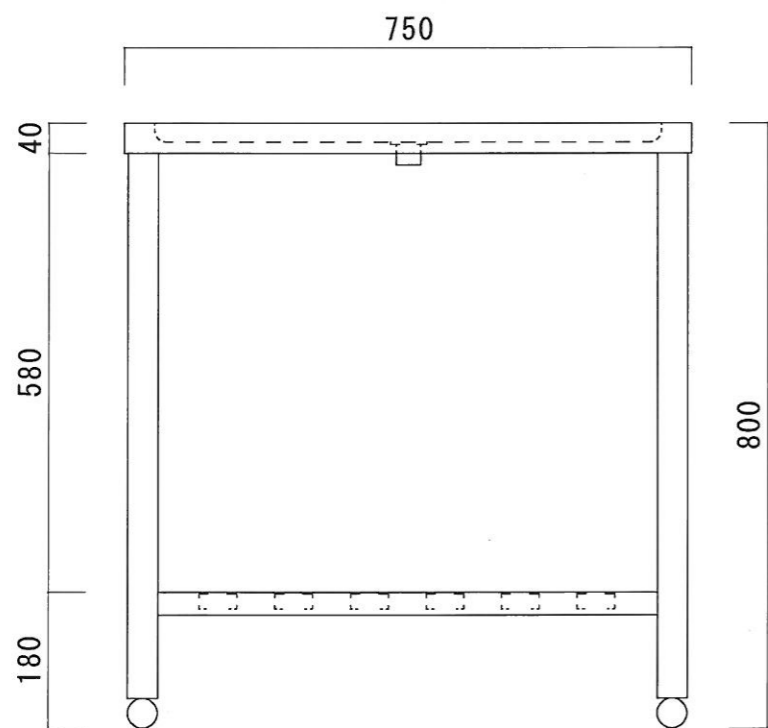

仕 様

天板	SUS-430 #400仕上
脚	SUS-430 アングル仕上
底板	C型スノコ
アジャストボール	SUS-430
排水金具	共栓 ジャバラホース付

ニッサンハロー(株)	品名	品番	縮尺	承認	承認	承認	図番
	水切台	MD-7545 (750*450*800)	1:10				G-95