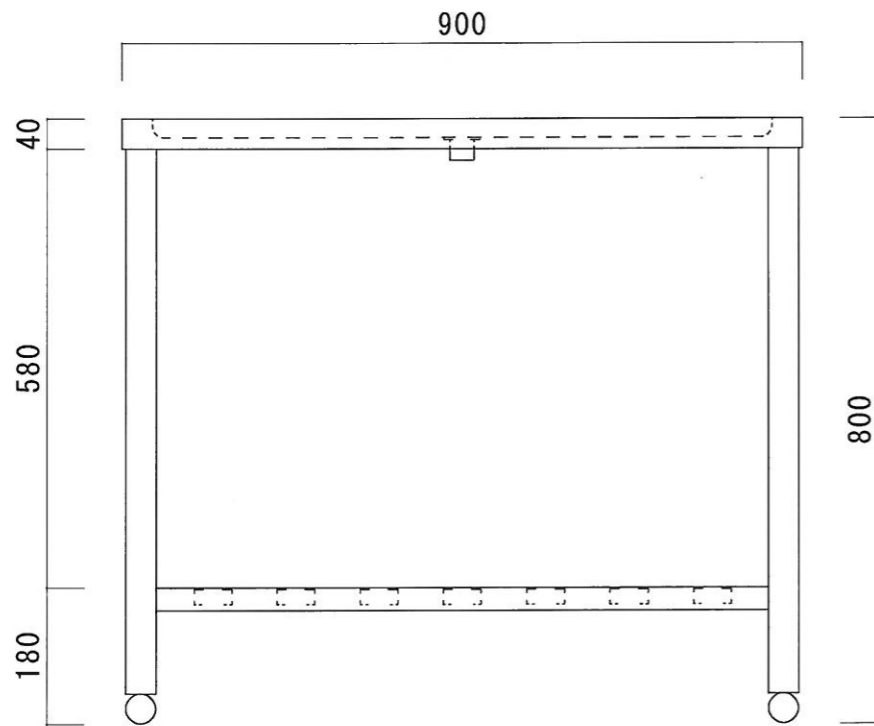

仕 様

天板	SUS-430 #400仕上
脚	SUS-430 アングル仕上
底板	C型スノコ
アジャストボール	SUS-430
排水金具	共栓 ジャバラホース付

ニッサンハロー(株)	品名 水切台	品番 MD-9045 (900*450*800)	縮尺 1:10	承認	承認	承認	図番 G-96
------------	-----------	-----------------------------	------------	----	----	----	------------