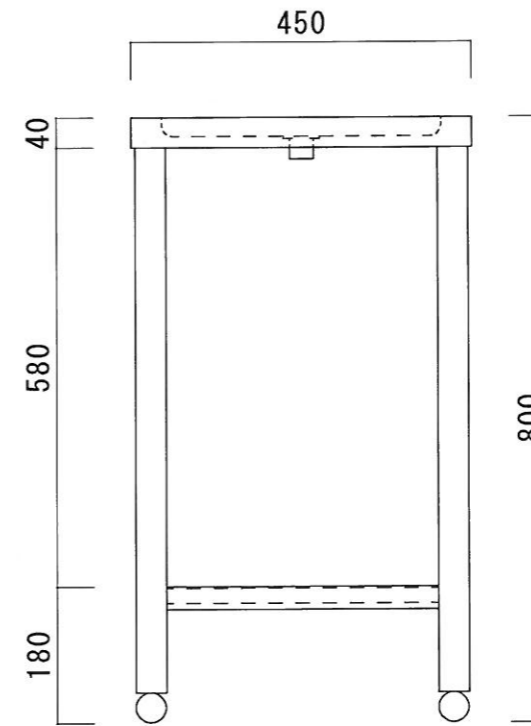

仕 様

天板	SUS-430 #400仕上
脚	SUS-430 アングル仕上
底板	C型スノコ
アジャストボール	SUS-430
排水金具	共栓 ジャバラホース付

ニッサンハロー(株)	品名 水切台	品番 MD-9045 (900*450*800)	縮尺 1:10	承認	承認	承認	図番 G-96
------------	-----------	-----------------------------	------------	----	----	----	------------