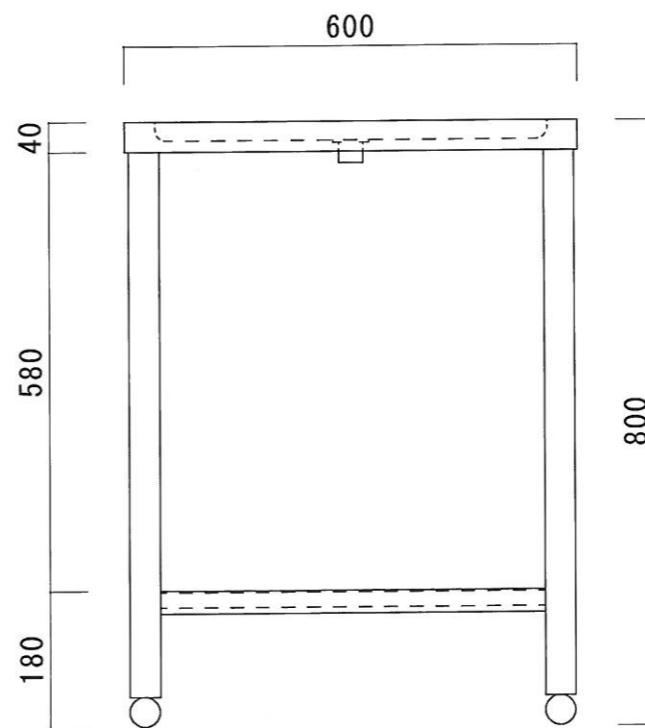

仕 様

天板	SUS-430 #400仕上
脚	SUS-430 アングル仕上
底板	C型スノコ
アジャストボール	SUS-430
排水金具	共栓 ジャバラホース付

ニッサンハロー(株)	品名 水切台	品番 MD-9060 (900*600*800)	縮尺 1:10	承認	承認	承認	図番 G-98
------------	-----------	-----------------------------	------------	----	----	----	------------