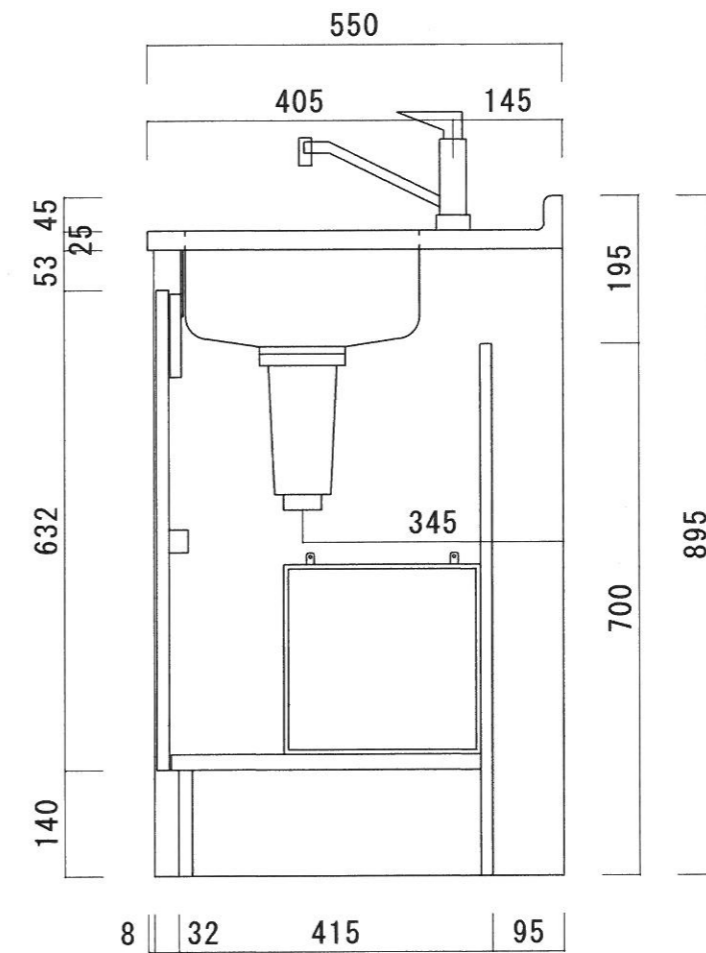

仕様

天板	SUS430-0.5T シンクSUS430-0.5T
本体	カラー合板、両面フラッシュ
扉	ポリ合板、両面フラッシュ t=17
丁番	ワンタッチスライド丁番
給水金具	シングルレバー、混合水栓
部品	コーティング棚、W300*D260*H250 包丁差し
排水金具	1 1/4パイ小型ゴミ収納器(防臭装置付) 2インチホース付 (2インチ、直管アダプターへの変更可能です。)
調理器具	I Hヒーター三化工業、SIH-B113A 100V-1300W (15A-125V)

ニッサンハロー(株)	品名 HALFキッチン	品番 MKH-120D1 L (IHヒター100V)	縮尺 1/10	承認	承認	承認	担当	図番 H-05
------------	----------------	-------------------------------	------------	----	----	----	----	------------