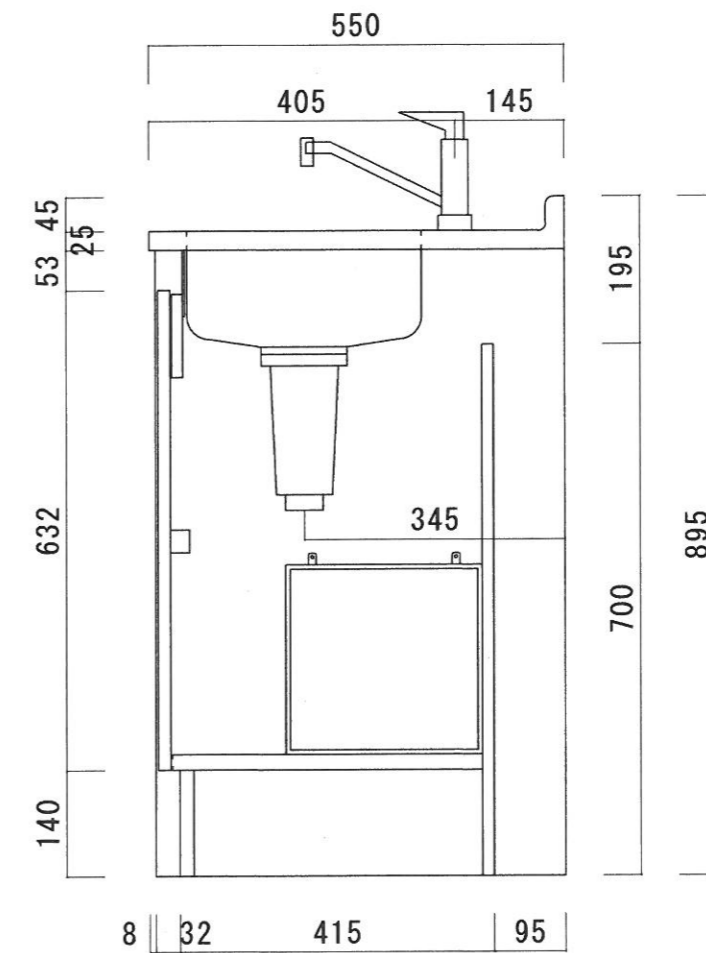

仕 様

天 板	SUS430-0.5T シンクSUS430-0.5T
本 体	カラー合板、両面フラッシュ
扉	ポリ合板、両面フラッシュ t=17
丁 番	ワンタッチ、スライド丁番
給水金具	シングルレバー、混合水栓
部 品	コーティング棚、W300*D260*H250
	包丁差し
排水金具	1 1/4パイ小型ゴミ収納器(防臭装置付) 2インチホース付 (2インチ、直管アダプターへの変更可能です。)
調理器具	I Hヒーター三化工業、SIH-B213A 200V-2000W (15A-250V)

ニッサンハロー(株)	品 名 ハーフキッチン	品 番 MKH-120D2 R (IHヒーター-200V)	縮 尺 1/10	承認	承認	承認	担 当	図 番 H-08
------------	----------------	----------------------------------	-------------	----	----	----	-----	-------------