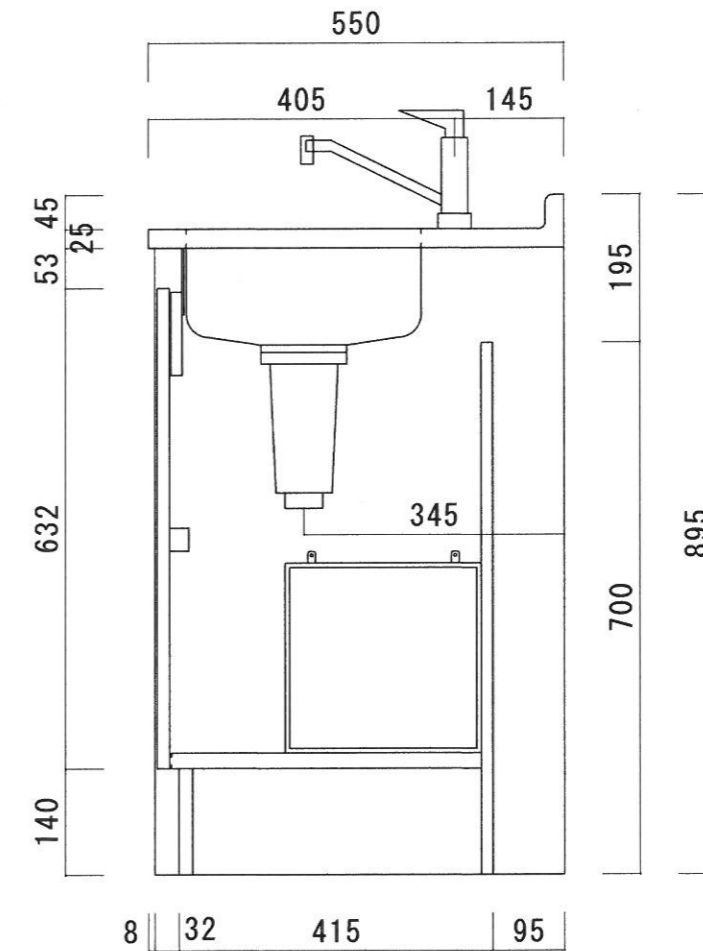

ガス接続口 R1/2 (PTオネジ)

仕 様

天板	SUS430-0.5T シンクSUS430-0.5T
本体	カラー合板、両面フラッシュ
扉	ポリ合板、両面フラッシュ t=17
丁番	ワンタッチ、スライド丁番
給水金具	シングルレバー、混合水栓
部品	コーティング棚、W300*D260*H250 包丁差し
排水金具	1 1/4パイ小型ゴミ収納器(防臭装置付) 2インチホース付 (2インチ、直管アダプターへの変更可能です。)
調理器具	ガスコンロ : (株)パロマ PD-1EH-B (都市ガス-2.95KW) (LPガス-2.45KW)

ニッサンハロー(株)

品名  
ハーフキッチン

品番  
MKH-120GL (ガス仕様)

縮尺  
1/10

承認 承認 承認

担当

図番  
H-29