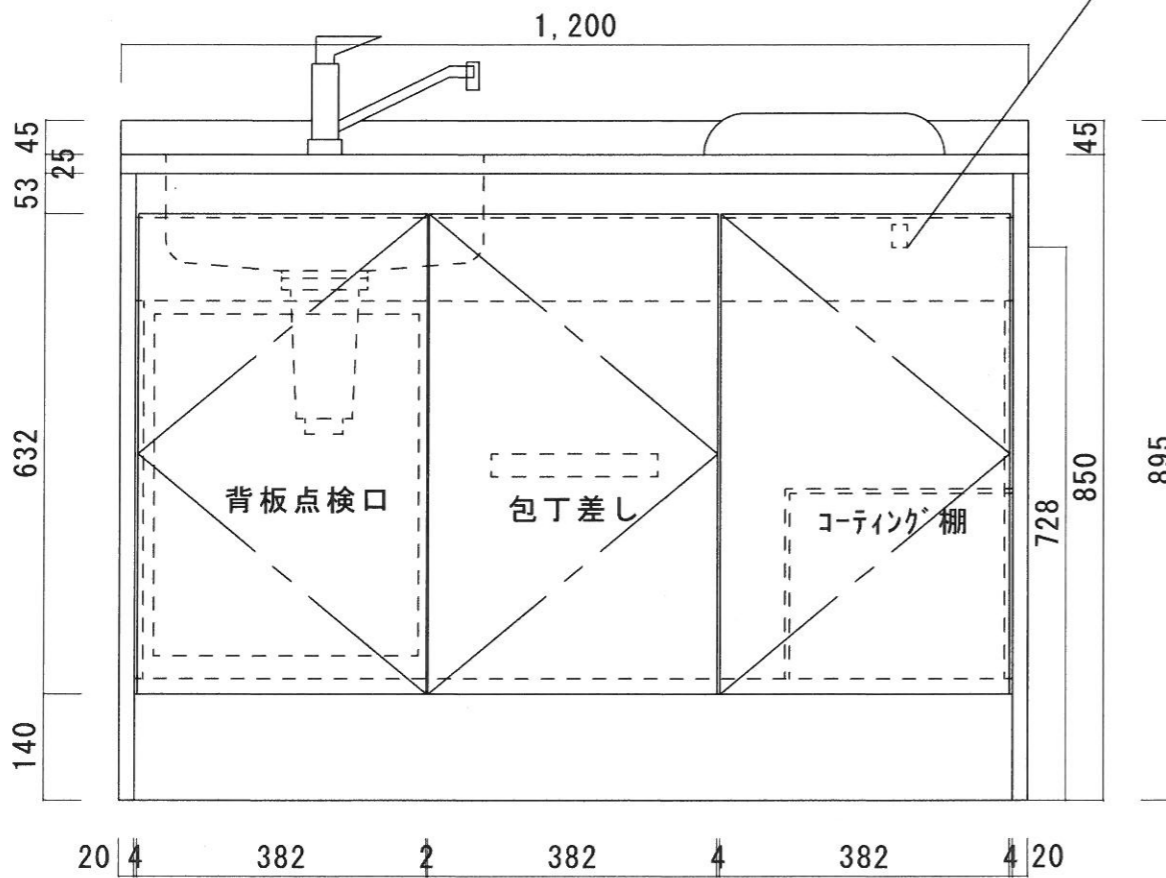

ガス接続口 R1/2 (PTオネジ)

仕 様

天板	SUS430-0.5T シンクSUS430-0.5T
本体	カラー合板、両面フラッシュ
扉	ポリ合板、両面フラッシュ t=17
丁番	ワンタッチ、スライド丁番
給水金具	シングルレバー、混合水栓
部品	コーティング棚、W300*D260*H250 包丁差し
排水金具	1 1/4パイ小型ゴミ収納器(防臭装置付) 2インチホース付 (2インチ、直管アダプターへの変更可能です。)
調理器具	ガスコンロ : (株)パロマ PD-1EH-B (都市ガス-2.95KW) (LPガス-2.45KW)

ニッサンハロー(株)

品名  
ハーフキッチン

品番  
MKH-120GL (ガス仕様)

縮尺  
1/10

承認 承認 承認

担当

図番  
H-29