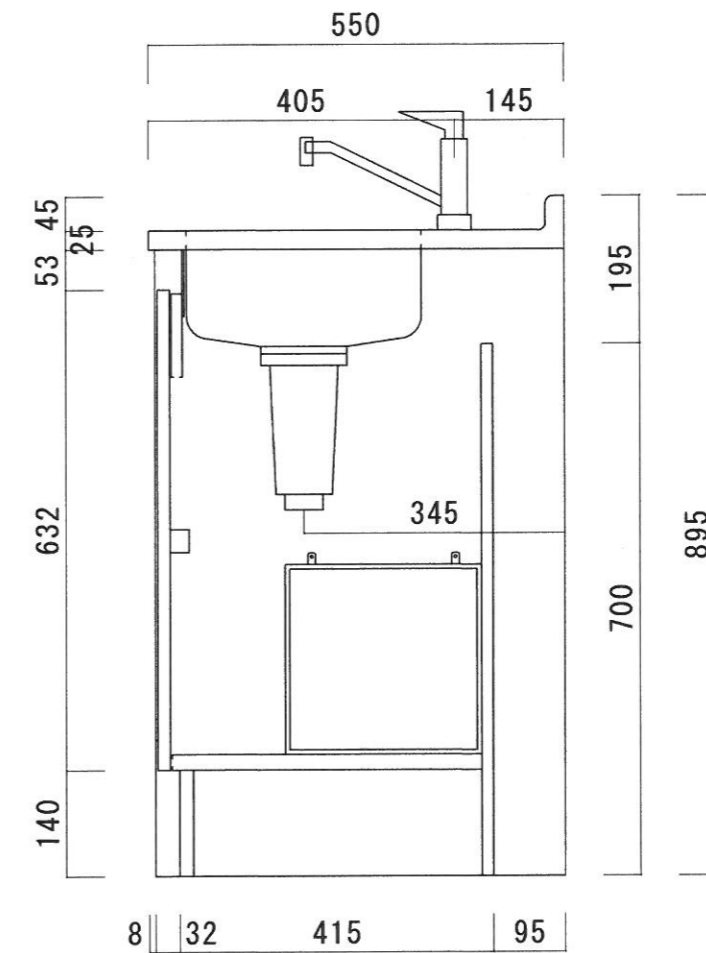

### 仕 様

天 板	SUS430-0.5T シンクSUS430-0.5T
本 体	カラー合板、両面フラッシュ
扉	ポリ合板、両面フラッシュ t=17
丁 番	ワンタッチ、スライド丁番
給水金具	シングルレバー、混合水栓
部 品	コーティング棚、W300*D260*H250
	包丁差し
排水金具	1 1/4パイ小型ゴミ収納器(防臭装置付) 2インチホース付 (2インチ、直管アダプターへの変更可能です。)
調理器具	プレートヒーター三工業、SPH-231S 200V-1500W (15A-250V)

ニッサンハロー(株)	品 名 ハーフキッチン	品 番 MKH-120H2 L (プレートヒーター200V)	縮 尺 1/10	承認	承認	承認	担 当	図 番 H-23
------------	----------------	-----------------------------------	-------------	----	----	----	-----	-------------