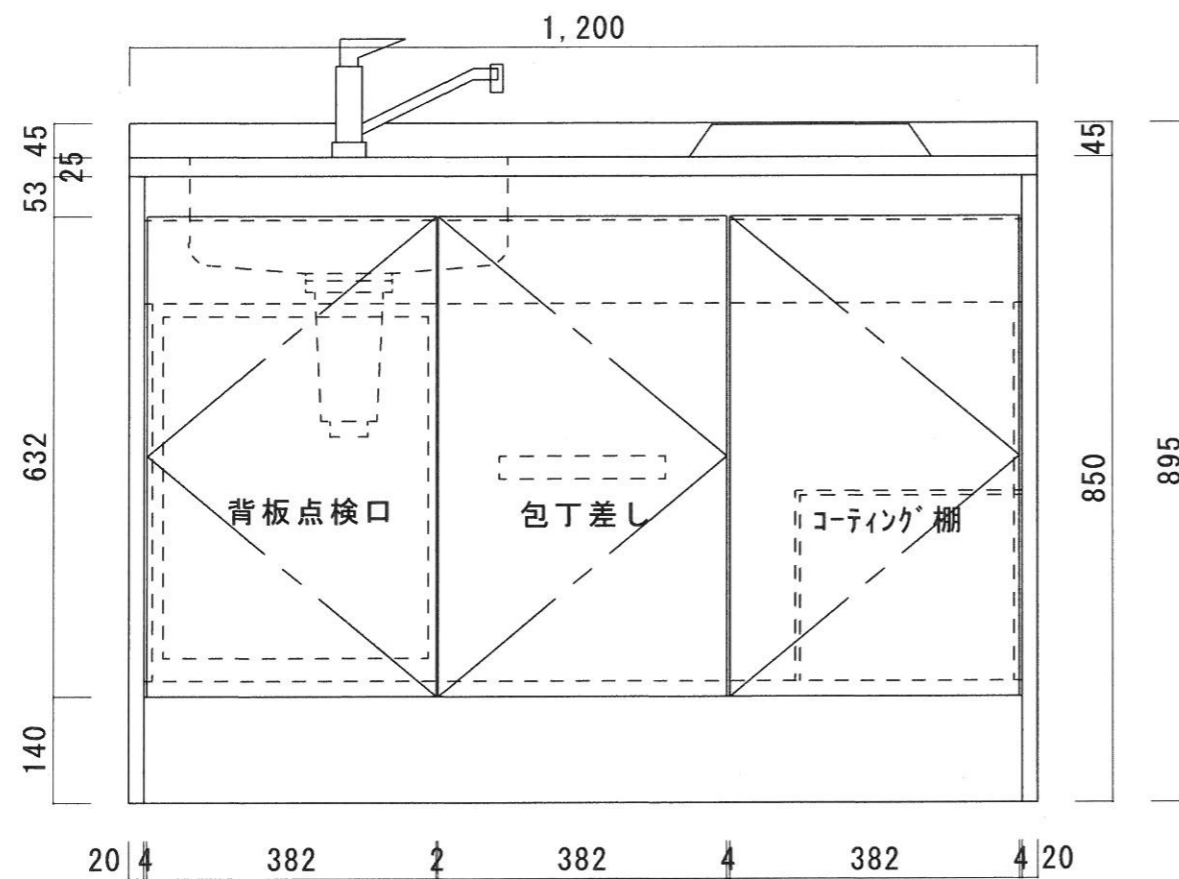

### 仕 様

天 板	SUS430-0.5T シンクSUS430-0.5T
本 体	カラー合板、両面フラッシュ
扉	ポリ合板、両面フラッシュ t=17
丁 番	ワンタッチ、スライド丁番
給水金具	シングルレバー、混合水栓
部 品	コーティング棚、W300*D260*H250
	包丁差し
排水金具	1 1/4パイ小型ゴミ収納器(防臭装置付) 2インチホース付 (2インチ、直管アダプターへの変更可能です。)
調理器具	プレートヒーター三工業、SPH-231S 200V-1500W (15A-250V)

ニッサンハロー(株)	品 名 ハーフキッチン	品 番 MKH-120H2 L (プレートヒーター200V)	縮 尺 1/10	承認	承認	承認	担 当	図 番 H-23
------------	----------------	-----------------------------------	-------------	----	----	----	-----	-------------