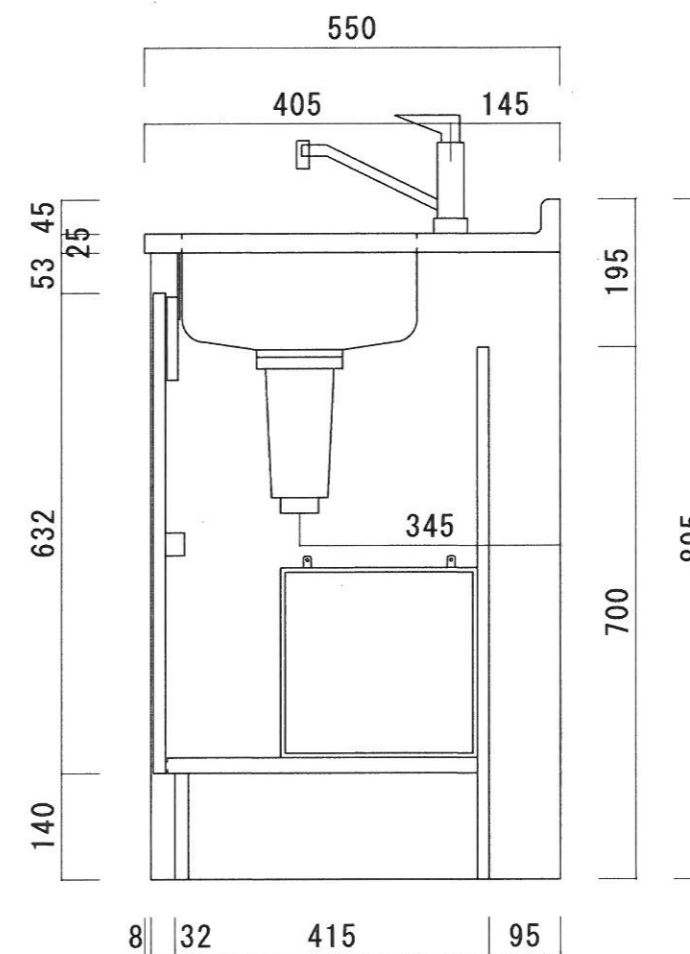

仕 様

天 板	SUS430-0.5T シンクSUS430-0.5T
本 体	カラー合板、両面フラッシュ
扉	ポリ合板、両面フラッシュ t=17
丁 番	ワンタッチ、スライド丁番
給水金具	シングルレバー、混合水栓
部 品	コーティング棚、W300*D260*H250
	包丁差し
排水金具	114パイ小型ゴミ収納器(防臭装置付) 2インチホース付 (2インチ、直管アダプターへの変更可能です。)
調理器具	プレートヒーター三化工業、SPH-231S 200V-1500W (15A-250V)

ニッサンハロー(株)	品 名 ハーフキッチン	品 番 MKH-120H2 R (プレートヒーター200V)	縮 尺 1/10	承認	承認	承認	担 当	図 番 H-20
------------	----------------	-----------------------------------	-------------	----	----	----	-----	-------------