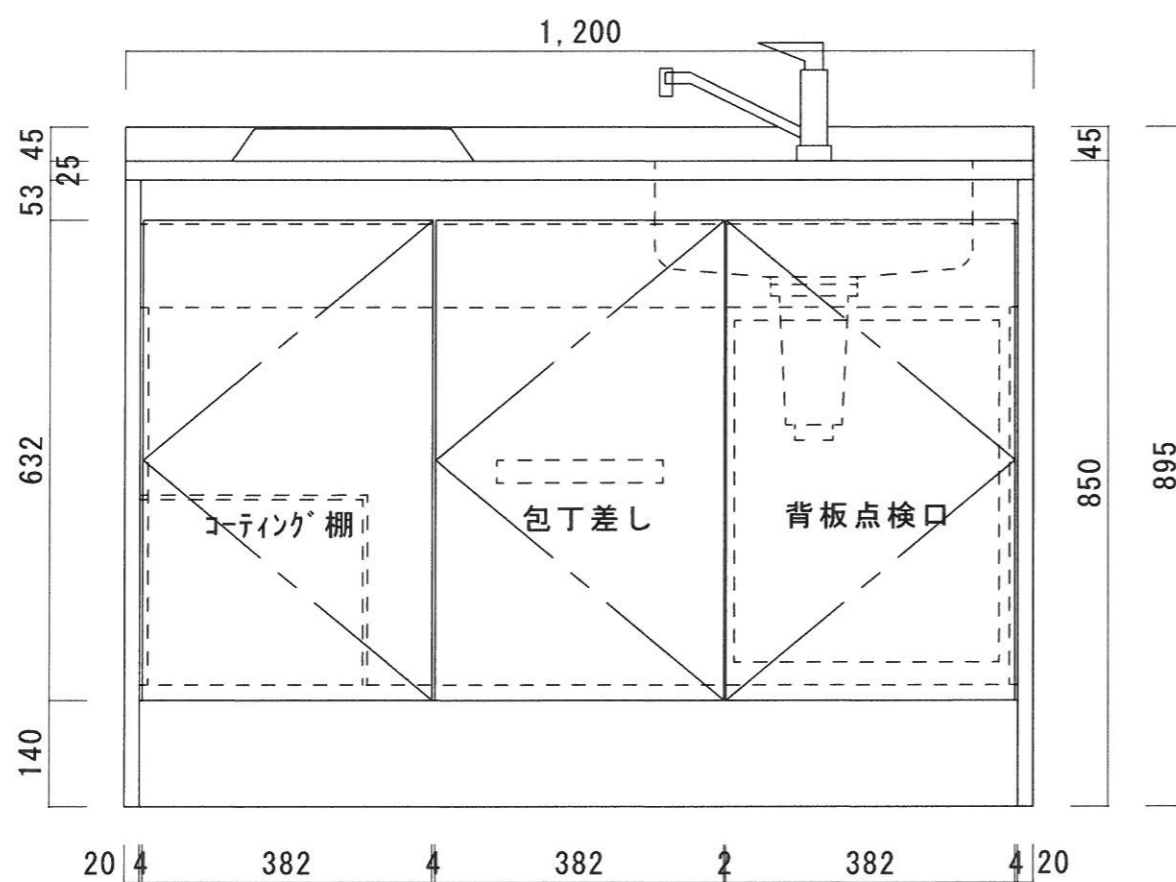

仕 様

天 板	SUS430-0.5T シンクSUS430-0.5T
本 体	カラー合板、両面フラッシュ
扉	ポリ合板、両面フラッシュ t=17
丁 番	ワンタッチ、スライド丁番
給水金具	シングルレバー、混合水栓
部 品	コーティング棚、W300*D260*H250
	包丁差し
排水金具	114パイ小型ゴミ収納器(防臭装置付) 2インチホース付 (2インチ、直管アダプターへの変更可能です。)
調理器具	プレートヒーター三化工業、SPH-231S 200V-1500W (15A-250V)

ニッサンハロー(株)	品 名 ハーフキッチン	品 番 MKH-120H2 R (プレートヒーター200V)	縮 尺 1/10	承認	承認	承認	担 当	図 番 H-20
------------	----------------	-----------------------------------	-------------	----	----	----	-----	-------------