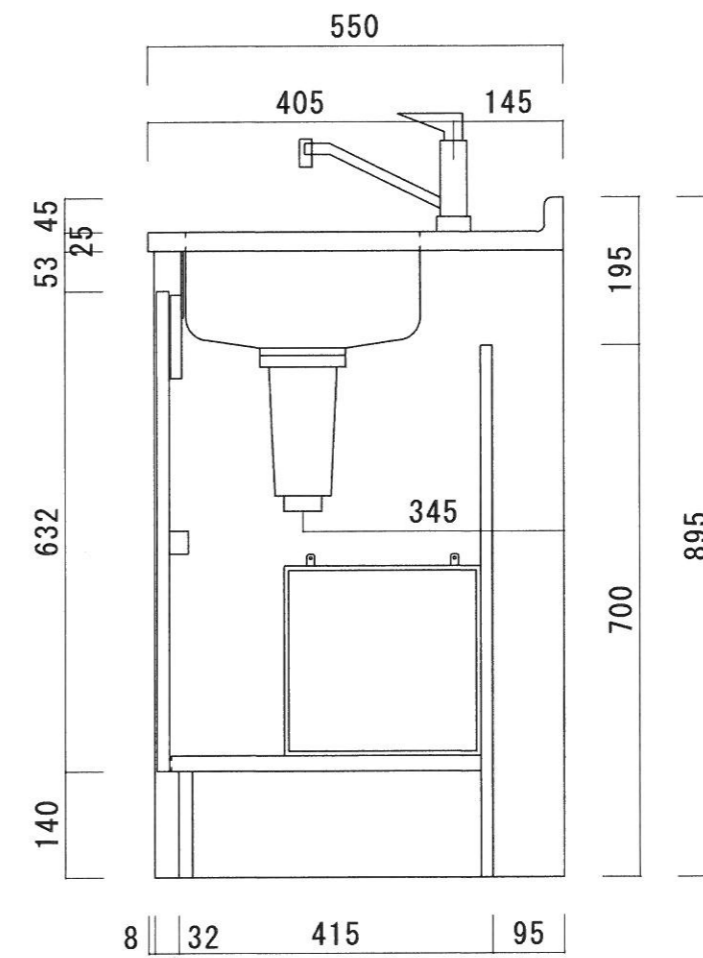

仕 様

天 板	SUS430-0.5T シンクSUS430-0.5T
本 体	カラー合板、両面フラッシュ
扉	ポリ合板、両面フラッシュ t=17
丁 番	ワンタッチ、スライド丁番
給水金具	シングルレバー、混合水栓
部 品	コーティング棚、W300*D260*H250
	包丁差し
排水金具	1 1/4パイ小型ゴミ収納器(防臭装置付) 2インチホース付 (2インチ、直管アダプターへの変更可能です。)
調理器具	I Hヒーター三化工業、SIH-B113A 100V-1300W (15A-125V)

ニッサンハロー(株)	品 名 ハーフキッチン	品 番 MKH-90D1 L (IHヒター-100V)	縮 尺 1/10	承認	承認	承認	担 当	図 番 H-04
------------	----------------	--------------------------------	-------------	----	----	----	-----	-------------