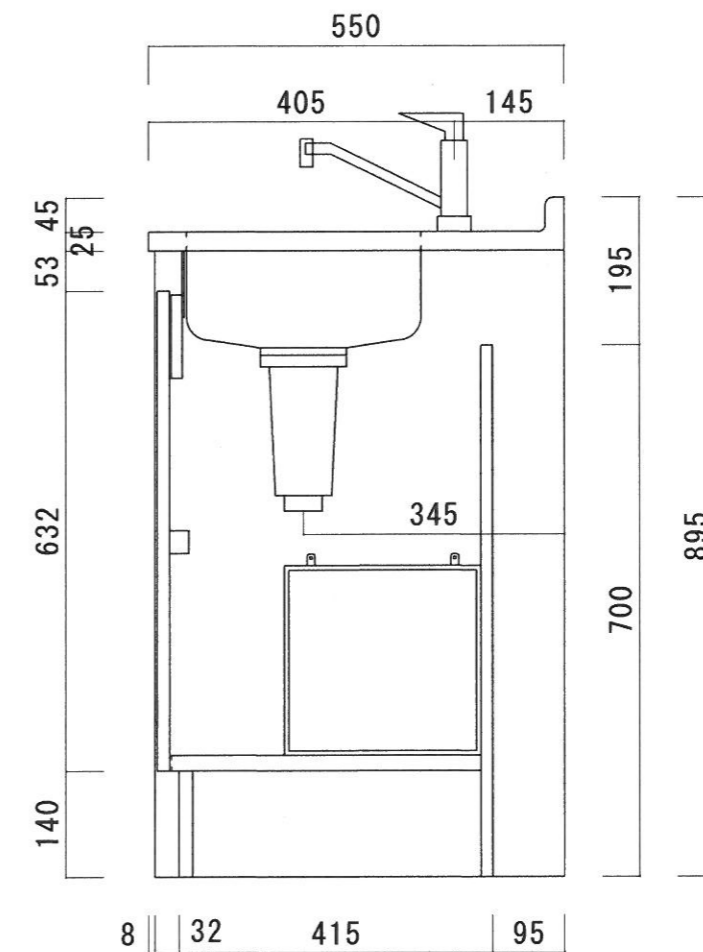

仕 様

天 板	SUS430-0.5T シンクSUS430-0.5T
本 体	カラー合板、両面フラッシュ
扉	ポリ合板、両面フラッシュ t=17
丁 番	ワンタッチ、スライド丁番
給水金具	シングルレバー、混合水栓
部 品	コーティング棚、W300*D260*H250 包丁差し
排水金具	1 1/4パイ小型ゴミ収納器(防臭装置付) 2インチホース付 (2インチ、直管アダプターへの変更可能です。)
調理器具	I Hヒーター三化工業、SIH-B213A 200V-2000W (15A-250V)

ニッサンハロー(株)	品 名 ハーフキッチン	品 番 MKH-90D2 R (IHヒター-200V)	縮 尺 1/10	承認	承認	承認	担 当	図 番 H-07
------------	----------------	--------------------------------	-------------	----	----	----	-----	-------------