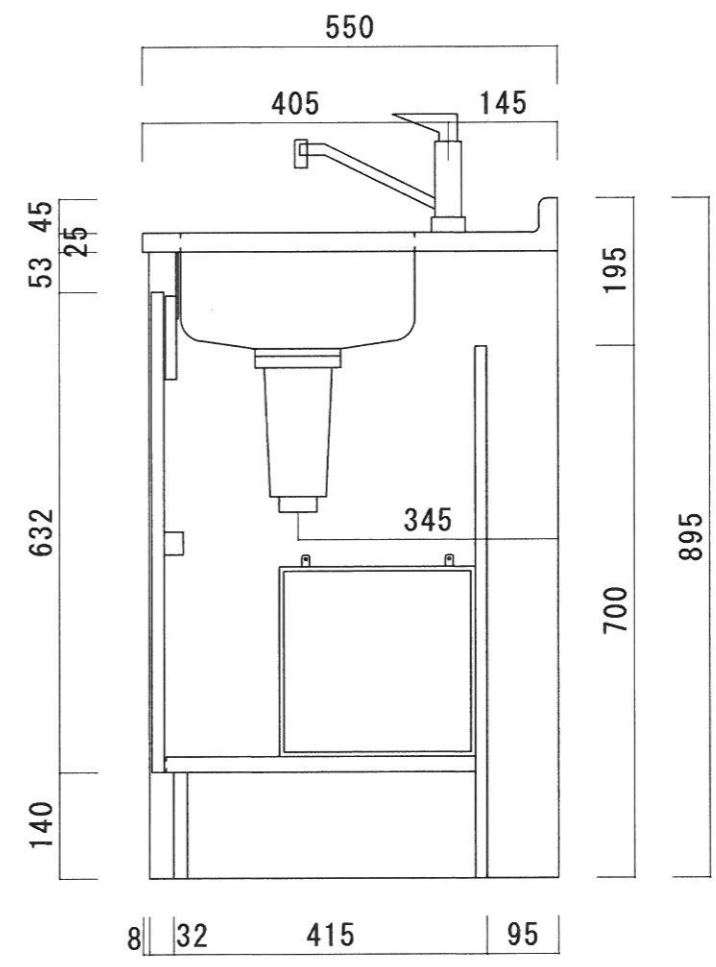

仕様

天板	SUS430-0.5T シンクSUS430-0.5T
本体	カラー合板、両面フラッシュ
扉	ポリ合板、両面フラッシュ t=17
丁番	ワンタッチ、スライド丁番
給水金具	シングルレバー、混合水栓
部品	コーティング棚、W300*D260*H250
	包丁差し
排水金具	1 1 4パイ小型ゴミ収納器(防臭装置付) 2インチホース付 (2インチ、直管アダプターへの変更可能です。)
調理器具	無し

ニッサンハロー(株)	品名 ハーフキッチン	品番 MKH-90FL (熱機器無し)	縮尺 1/10	承認	承認	承認	担当	図番 H-34
------------	---------------	------------------------	------------	----	----	----	----	------------