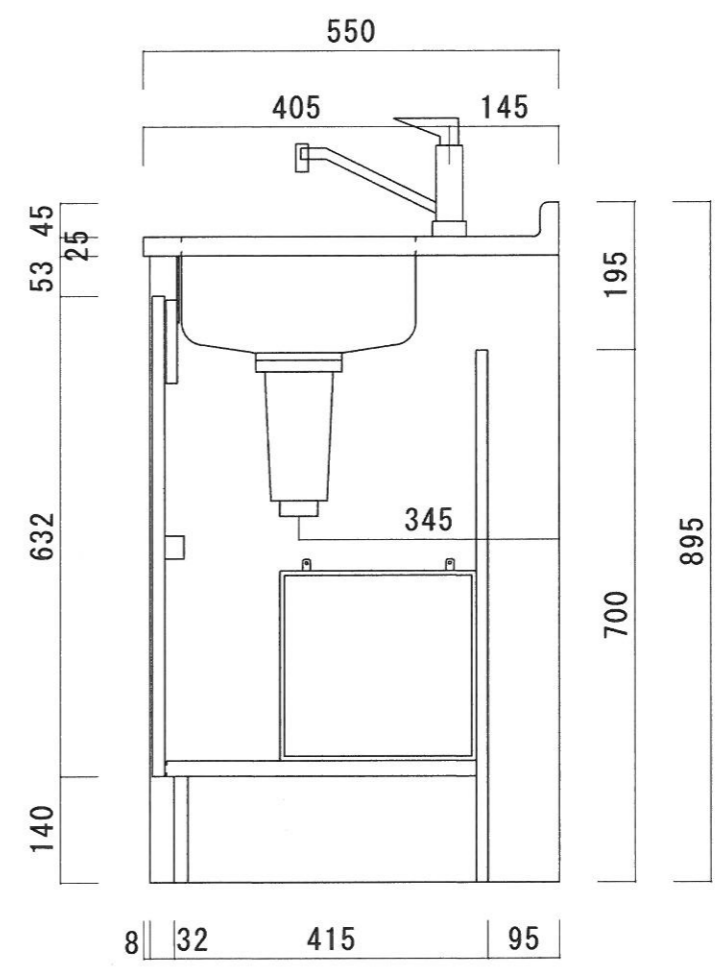

仕様

天板	SUS430-0.5T シンクSUS430-0.5T
本体	カラー合板、両面フラッシュ
扉	ポリ合板、両面フラッシュ t=17
丁番	ワンタッチ、スライド丁番
給水金具	シングルレバー、混合水栓
部品	コーティング棚、W300*D260*H250 包丁差し
排水金具	1 1/4パイ小型ゴミ収納器(防臭装置付) 2インチホース付 (2インチ、直管アダプターへの変更可能です。)
調理器具	無し

ニッサンハロー(株)	品名 ハーフキッチン	品番 MKH-90FR (熱機器無し)	縮尺 1/10	承認	承認	承認	担当	図番 H-31
------------	---------------	------------------------	------------	----	----	----	----	------------