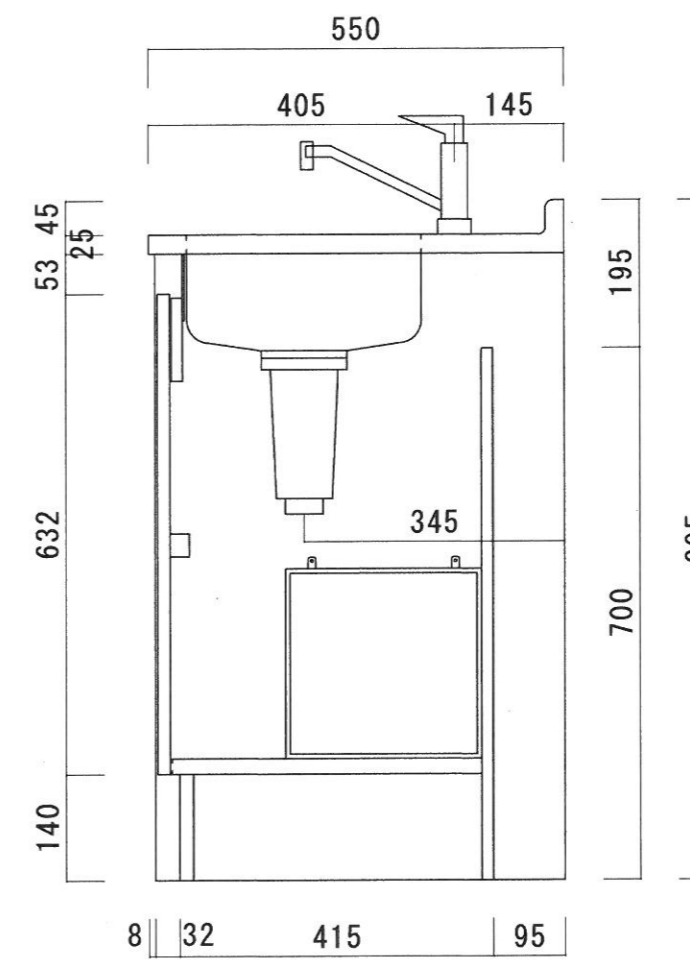

ガス接続口 R1/2 (PTオネジ)

仕様

天板	SUS430-0.5T シンクSUS430-0.5T
本体	カラー合板、両面フラッシュ
扉	ポリ合板、両面フラッシュ t=17
丁番	ワンタッチ、スライド丁番
給水金具	シングルレバー、混合水栓
部品	コーティング棚、W300*D260*H250 包丁差し
排水金具	1 1/4パイ小型ゴミ収納器(防臭装置付) 2インチホース付 (2インチ、直管アダプターへの変更可能です。)
調理器具	ガスコンロ：(株)パロマ PD-1EH-B (都市ガス-2.95KW) (LPガス-2.45KW)

ニッサンハロー(株)	品名 ハーフキッチン	品番 MKH-90GL (ガス仕様)	縮尺 1/10	承認	承認	承認	担当	図番 H-28
------------	---------------	-----------------------	------------	----	----	----	----	------------