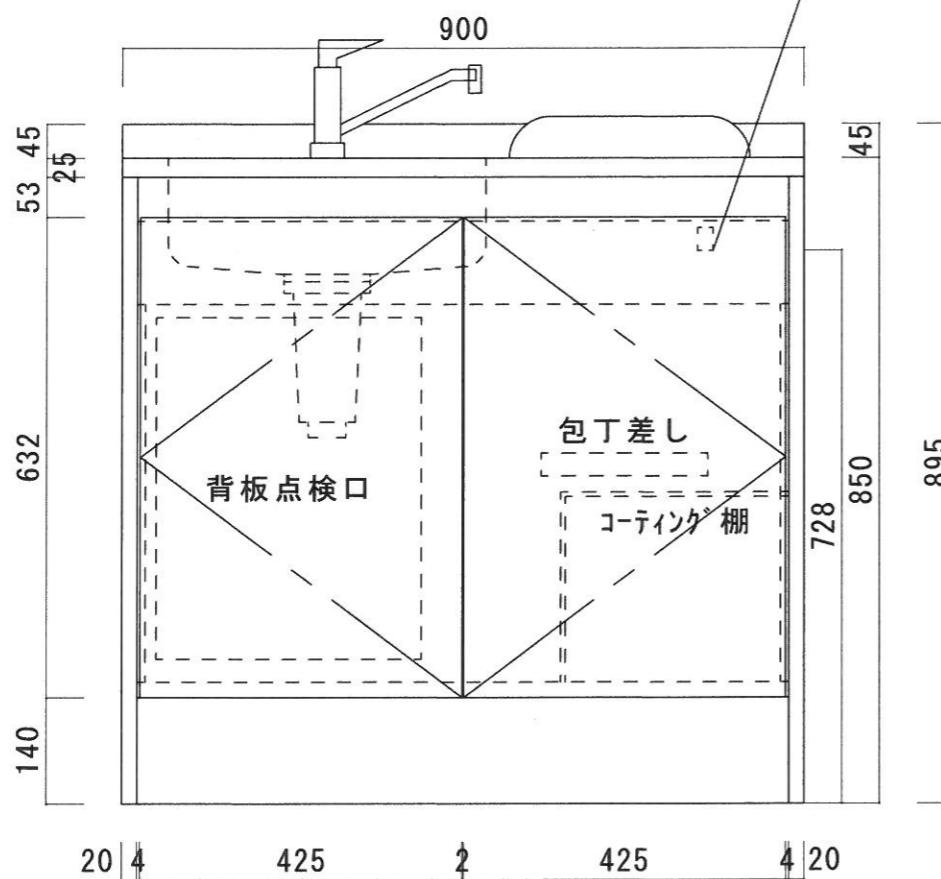

ガス接続口 R1/2 (PTオネジ)

仕様

天板	SUS430-0.5T シンクSUS430-0.5T
本体	カラー合板、両面フラッシュ
扉	ポリ合板、両面フラッシュ t=17
丁番	ワンタッチ、スライド丁番
給水金具	シングルレバー、混合水栓
部品	コーティング棚、W300*D260*H250 包丁差し
排水金具	1 1/4パイ小型ゴミ収納器(防臭装置付) 2インチホース付 (2インチ、直管アダプターへの変更可能です。)
調理器具	ガスコンロ：(株)パロマ PD-1EH-B (都市ガス-2.95KW) (LPガス-2.45KW)

ニッサンハロー(株)	品名 ハーフキッチン	品番 MKH-90GL (ガス仕様)	縮尺 1/10	承認	承認	承認	担当	図番 H-28
------------	---------------	-----------------------	------------	----	----	----	----	------------