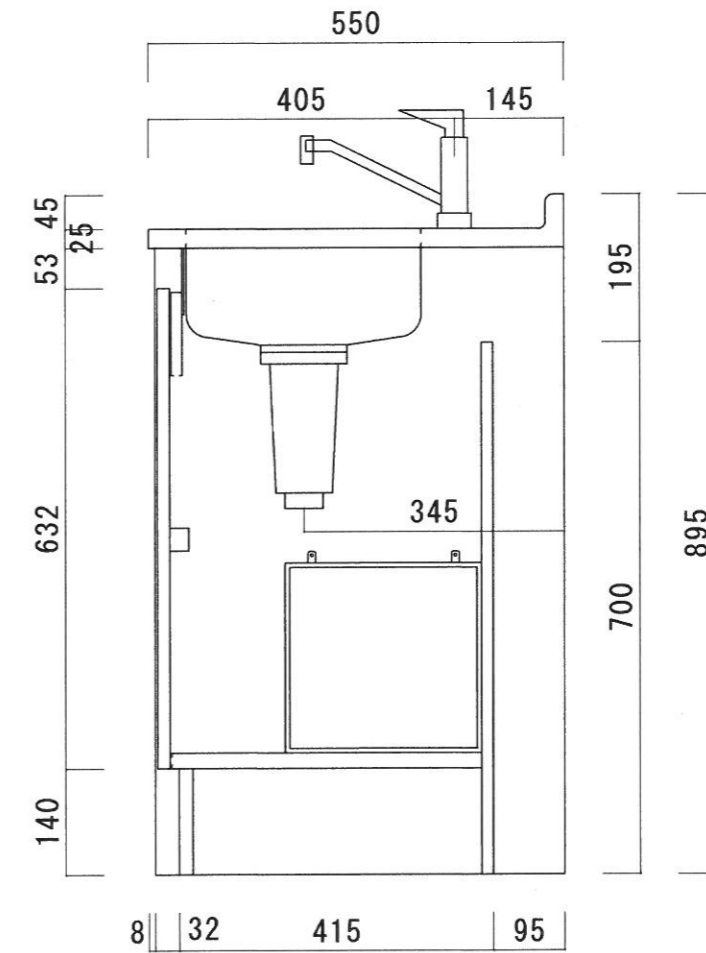

仕 様

天 板	SUS430-0.5T シンクSUS430-0.5T
本 体	カラー合板、両面フラッシュ
扉	ポリ合板、両面フラッシュ t=17
丁 番	ワンタッチ、スライド丁番
給水金具	シングルレバー、混合水栓
部 品	コーティング棚、W300*D260*H250
	包丁差し
排水金具	1 1/4パイ小型ゴミ収納器(防臭装置付) 2インチホース付 (2インチ、直管アダプターへの変更可能です。)
調理器具	ガスコンロ：(株)パロマ PD-1EH-B (都市ガスー2.95KW) (LPガスー2.45KW)

ニッサンハロー(株)	品 名 ハーフキッチン	品 番 MKH-90G R (ガス仕様)	縮 尺 1/10	承認	承認	承認	担 当	図 番 H-25
------------	----------------	-------------------------	-------------	----	----	----	-----	-------------