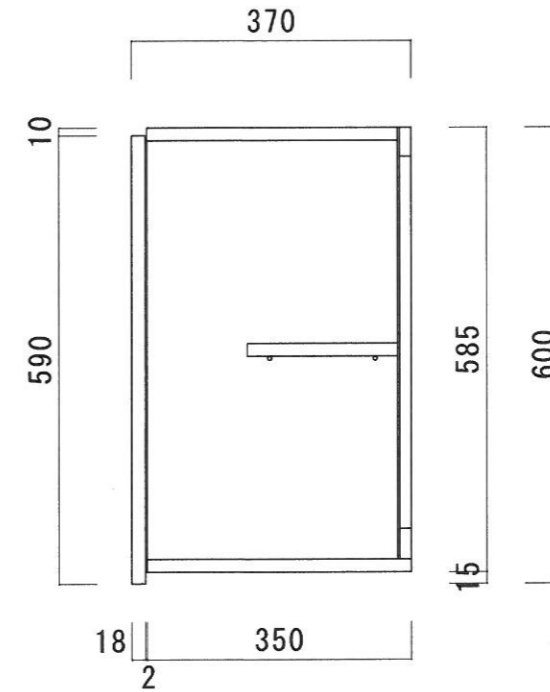

仕 様

天 板	片面フラッシュ、カラー合板(内部)
側 板	両面フラッシュ、カラー合板
底 板	両面フラッシュ、カラー合板(内、外部)
背 板	片面フラッシュ、カラー合板(内部)
扉	両面フラッシュ、ポリ合板(外部) カラー合板(内部)
棚 板	両面フラッシュ、カラー合板 D=200
丁 番	ワンタッチ、スライド丁番

ニッサンハロー(株)	品 名 吊戸棚	品 番 MT-60	縮 尺 1:10	承認	承認	承認	担 当	図 番 H-37
------------	------------	--------------	-------------	----	----	----	-----	-------------