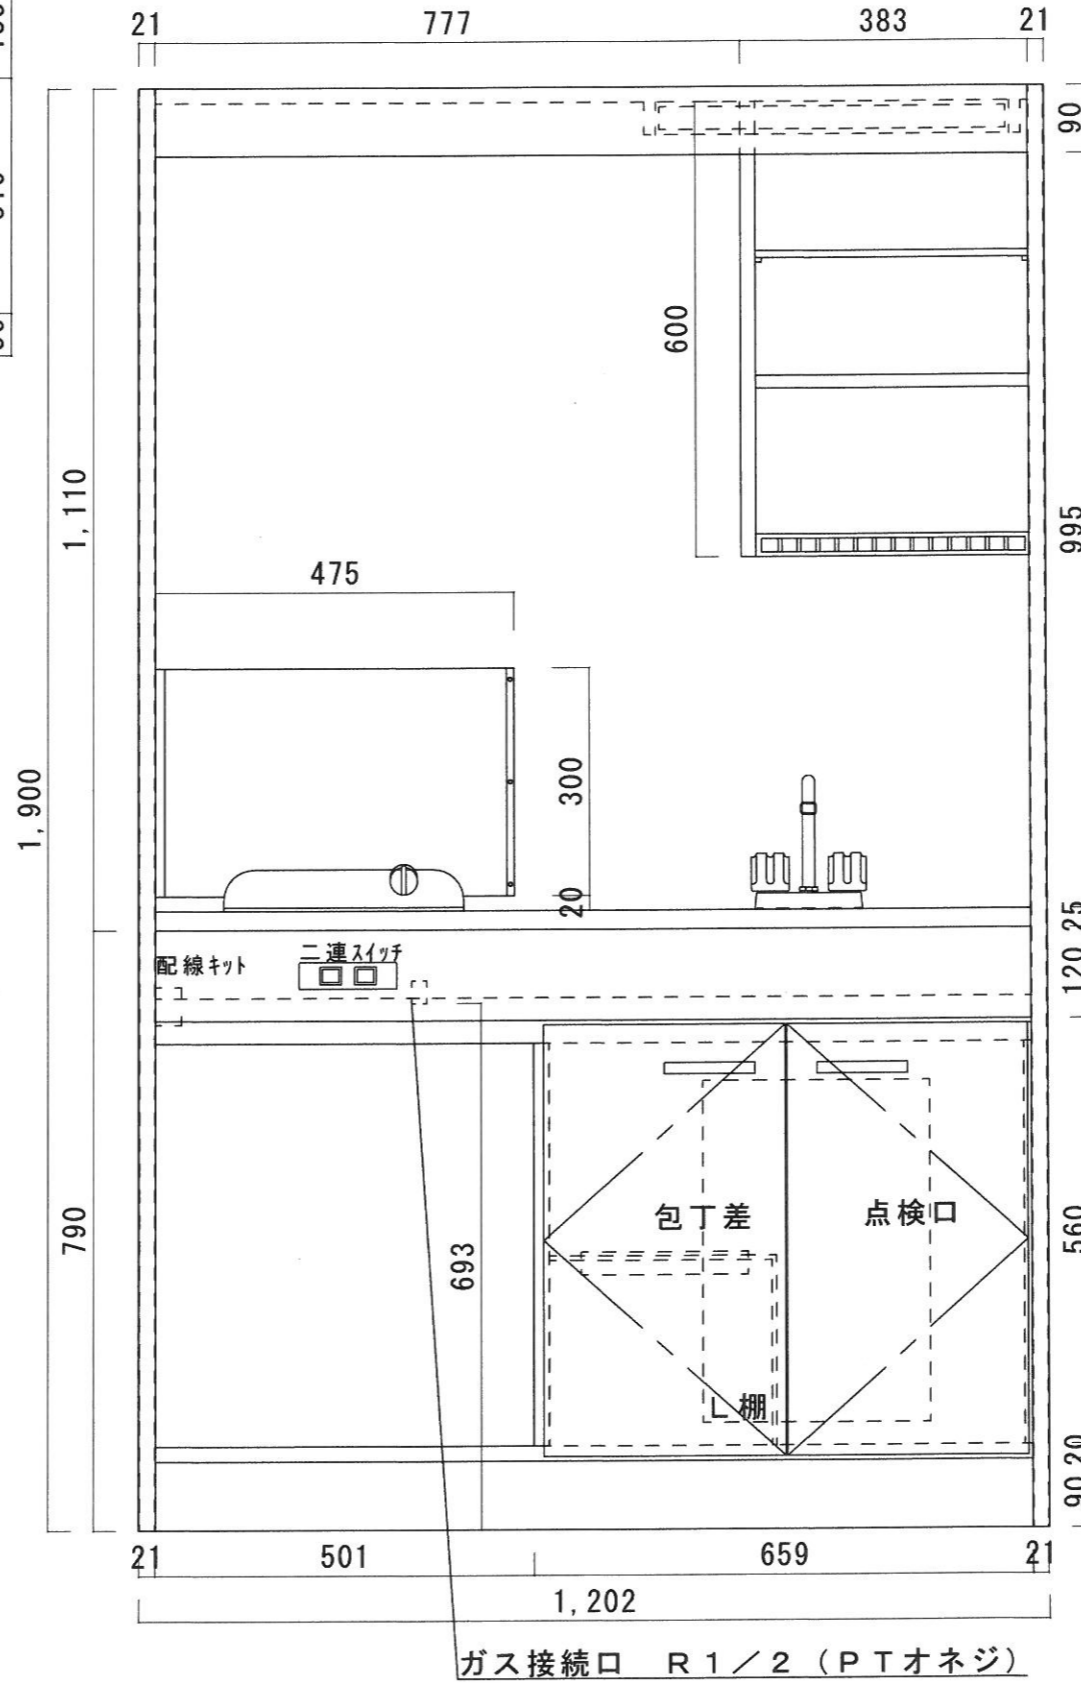

仕様書

流し台	天板: SUS430-0.5T シンク: SUS430-0.5T
	扉: 両面フラッシュ、ポリ合板(表面、裏面共)
	鏡板: ポリ合板(外部) カラー合板(内部)
	部品: 包丁差し(樹脂製) L 棚(ビス止め)
	点検口: ビス止め
サイドパネル (コンロ側)	上部: 不燃化粧板(内部) カラー合板(外部)
	下部: 両面フラッシュカラー合板(内部、外部共)
サイドパネル (シンク側)	上部: ポリ合板(内部) カラー合板(外部)
	下部: 両面フラッシュカラー合板(内部、外部共)
天井パネル	不燃化粧板(内部) (片面フラッシュ)
バックパネル	不燃化粧板(内部) (片面フラッシュ)
幕板	ポリ合板(外部) カラー合板(内部)
食器棚	両面フラッシュカラー合板(内部、外部共)(棚板一段)
水切棚	コーティング棚
照明器具	15w 蛍光灯
混合水栓	2バルブ混合水栓
	オプションにてワンホールシングルレバー混合水栓可
排水金具	小型ゴミ収納器(封水深50M/M防臭機能)
	フレキホース付、直管アダプターに変更可能です
換気扇	オプション
熱機器	ガスコンロパロマ、PD-1EH-B(都市ガス-2.95KW) (LPガス-2.45KW)
冷蔵庫	オプション
冷蔵庫スッパ扉	オプション
電源アース線は本体後部冷蔵庫スッパ扉上部に取出しの事(15A, 125V)	
一次側電源との接続及び給、排水の接続工事は別途	
建築工事との取合工事(幕板、袖板、コーキング等)は別途	

品名	品番	縮尺	承認	承認	承認	担当	図番
ニッサンハロー(株) ミニキッチン	MW-120GR (一口ガスコンロ)	1:10					M-136