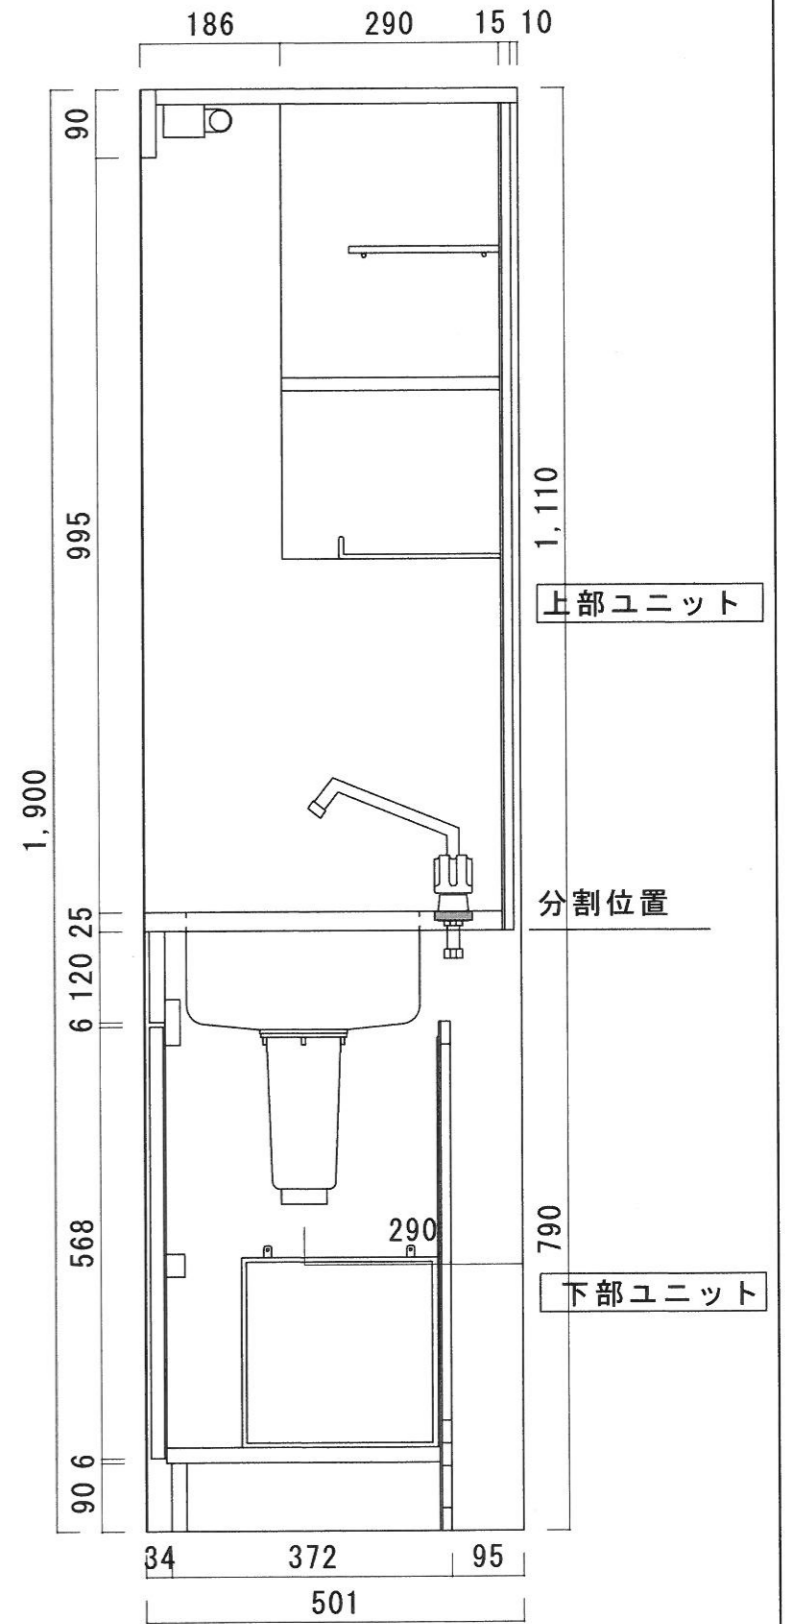

仕様書

流し台	天板: SUS430-0.5T シンク: SUS430-0.5T
	扉: 両面フラッシュ、ポリ合板(表面、裏面共)
	鏡板: ポリ合板(外部) カラー合板(内部)
	部品: 包丁差し(樹脂製) L 棚(ビス止め)
	点検口: ビス止め
サイドパネル (コンロ側)	上部: 不燃化粧板(内部) カラー合板(外部)
	下部: 両面フラッシュカラー合板(内部、外部共)
サイドパネル (シンク側)	上部: ポリ合板(内部) カラー合板(外部)
	下部: 両面フラッシュカラー合板(内部、外部共)
天井パネル	不燃化粧板(内部) (片面フラッシュ)
バックパネル	不燃化粧板(内部) (片面フラッシュ)
幕板	ポリ合板(外部) カラー合板(内部)
食器棚	両面フラッシュカラー合板(内部、外部共)(棚板一段)
水切棚	コーティング棚
照明器具	15w 蛍光灯
混合水栓	2バルブ混合水栓
	オプションにてワンホールシングルレバー混合水栓可
排水金具	小型ゴミ収納器(封水深50M/M防臭機能)
	フレキホース付、直管アダプターに変更可能です
換気扇	オプション
熱機器	ガスコンロパロマ、PD-1EH-B(都市ガス-2.95KW) (LPガス-2.45KW)
冷蔵庫	オプション
冷蔵庫スッパ扉	オプション
電源アース線は本体後部冷蔵庫スッパ扉上部に取出しの事(15A, 125V)	
一次側電源との接続及び給、排水の接続工事は別途	
建築工事との取合工事(幕板、袖板、コーキング等)は別途	

品名	品番	縮尺	承認	承認	承認	担当	図番
ニッサンハロー(株) ミニキッチン	MW-120GR (一口ガスコンロ)	1:10					M-136