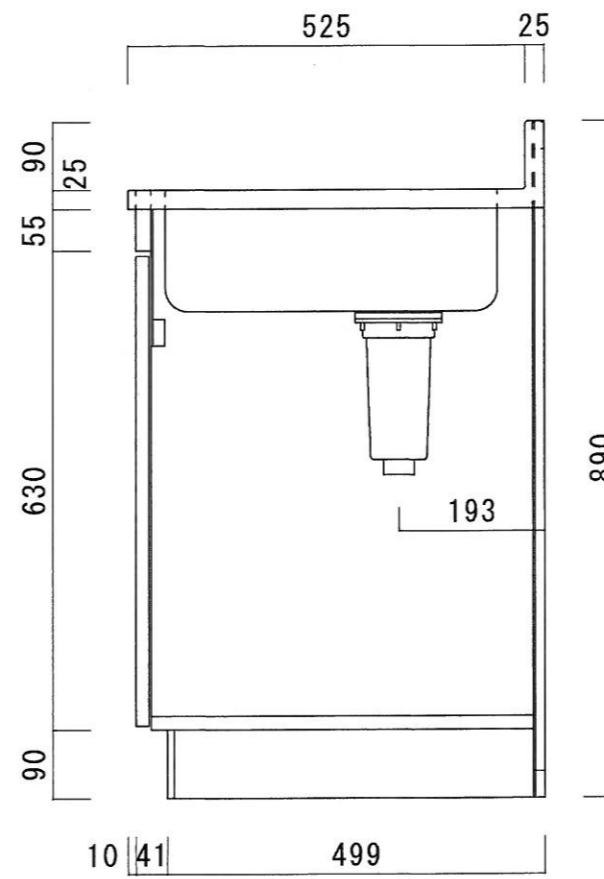

仕 様

| | |
|---------|---|
| 天 板 | SUS430 0.4T (ツク0.4T) L天0.3T |
| 側 板 | 片面フラッシュ カラー合板 (外部) |
| 底 板 | 片面フラッシュ カラー合板 (内部) |
| 背 板 | 片面フラッシュ ラワン合板 (内部) |
| 前 板 | 片面フラッシュ ポリ合板 (外部) |
| 扉 | 両面フラッシュ ポリ合板 (外部) ラワン合板 (内部) |
| ケコミ板 | T=9 カラー合板 (こげ茶) |
| 排水金具 | 防臭装置付大型ゴミ収納器 (ジャバラホース付) (40A 直管アダプターとの交換も可能です) |
| コーティング棚 | W=385*D=230*H=240 |
| 丁 番 | 軸回し丁番 |
| 取 手 | 樹脂製 一文字取手 |
| | |
| | |
| | |

| | | | | | | | | |
|------------|------------|---------------------|-------------|----|----|----|-----|--------------|
| ニッサンハロー(株) | 品 名 流し台 | 品 番 N55-100L (左) | 縮 尺 1:10 | 承認 | 承認 | 承認 | 担 当 | 図 番 N-114 |
|------------|------------|---------------------|-------------|----|----|----|-----|--------------|