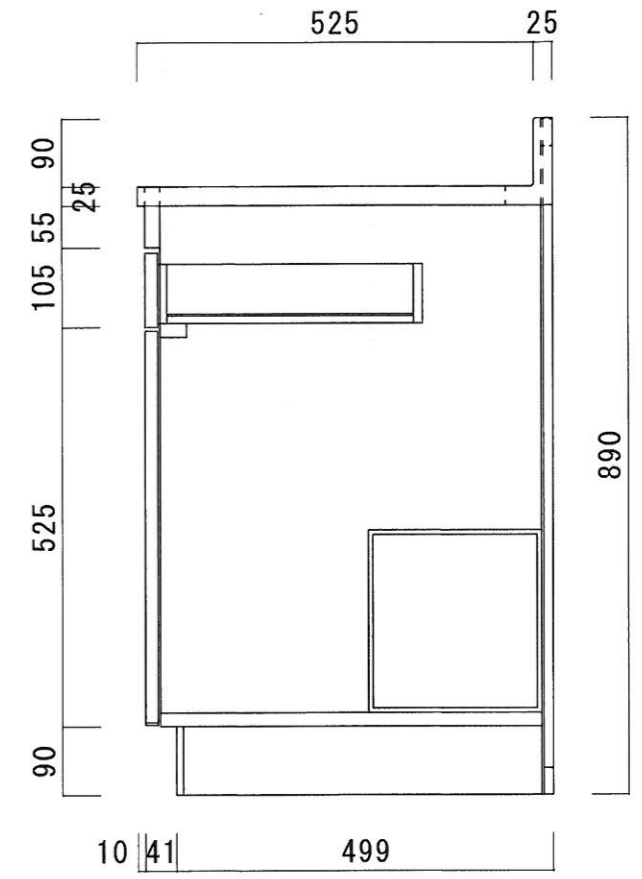

仕 様

| | |
|---------|---|
| 天 板 | SUS430 0.4T (ツク0.4T) L天0.3T |
| 側 板 | 片面フラッシュ カラー合板 (外部) |
| 底 板 | 片面フラッシュ カラー合板 (内部) |
| 背 板 | 片面フラッシュ ラワン合板 (内部) |
| 前 板 | 片面フラッシュ ポリ合板 (外部) |
| 扉 | 両面フラッシュ ポリ合板 (外部) ラワン合板 (内部) |
| ケコミ板 | T=9 カラー合板 (こげ茶) |
| 排水金具 | 防臭装置付大型ゴミ収納器 (ジャバラホース付) (40A 直管アダプターとの交換も可能です) |
| コーティング棚 | W=385*D=230*H=240 |
| 丁 番 | 軸回し丁番 |
| 取 手 | 樹脂製 一文字取手 |
| | |
| | |
| | |

| | | | | | | | | |
|------------|------------|---------------------|-------------|----|----|----|-----|--------------|
| ニッサンハロー(株) | 品 名 流し台 | 品 番 N55-100L (左) | 縮 尺 1:10 | 承認 | 承認 | 承認 | 担 当 | 図 番 N-114 |
|------------|------------|---------------------|-------------|----|----|----|-----|--------------|