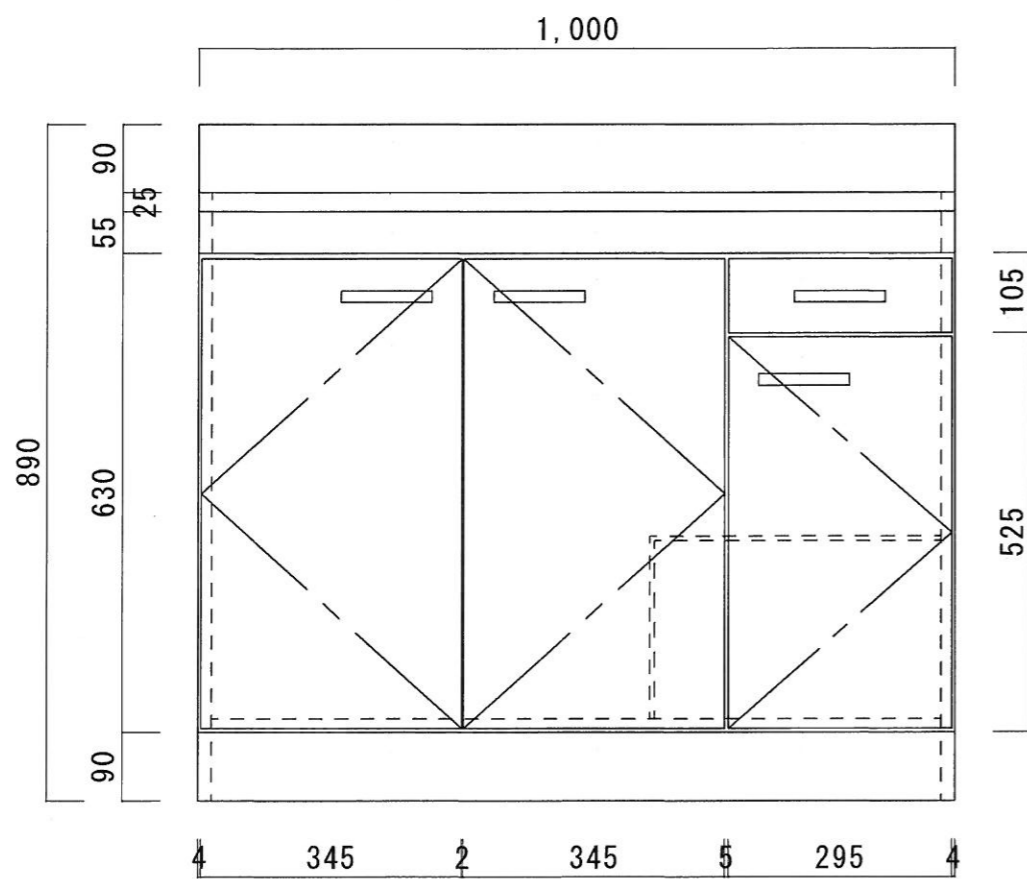

仕 様

| | |
|---------|---|
| 天 板 | SUS430 0.4T (ツク0.4T) L天0.3T |
| 側 板 | 片面フラッシュ カラー合板 (外部) |
| 底 板 | 片面フラッシュ カラー合板 (内部) |
| 背 板 | 片面フラッシュ ラワン合板 (内部) |
| 前 板 | 片面フラッシュ ポリ合板 (外部) |
| 扉 | 両面フラッシュ ポリ合板 (外部) ラワン合板 (内部) |
| ケコミ板 | T=9 カラー合板 (こげ茶) |
| 排水金具 | 防臭装置付大型ゴミ収納器 (ジャバラホース付) (40A 直管アダプターとの交換も可能です) |
| コーティング棚 | W=385*D=230*H=240 |
| 丁 番 | 軸回し丁番 |
| 取 手 | 樹脂製 一文字取手 |
| | |
| | |
| | |

| | | | | | | | | |
|------------|------------|---------------------|-------------|----|----|----|-----|--------------|
| ニッサンハロー(株) | 品 名 流し台 | 品 番 N55-100L (左) | 縮 尺 1:10 | 承認 | 承認 | 承認 | 担 当 | 図 番 N-114 |
|------------|------------|---------------------|-------------|----|----|----|-----|--------------|