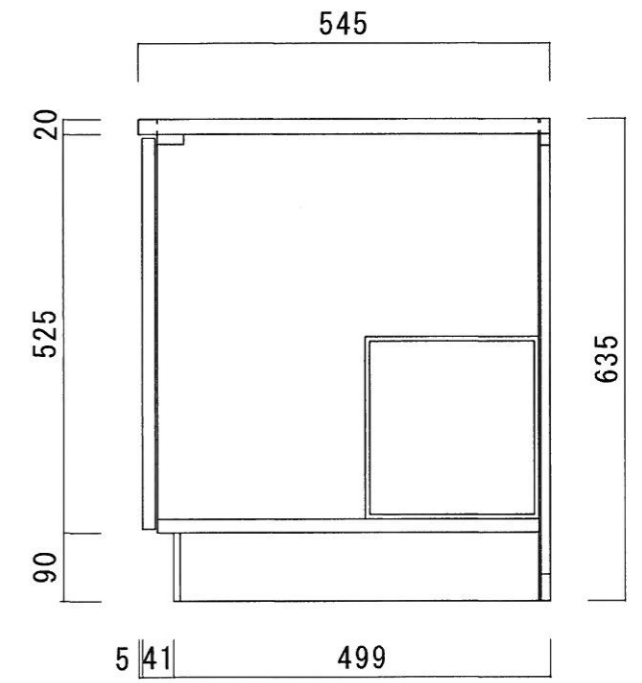

仕 様

天 板	SUS430 0.4T (ツク0.4T) L天0.3T
側 板	片面フラッシュ カラー合板 (外部)
底 板	片面フラッシュ カラー合板 (内部)
背 板	片面フラッシュ ラワン合板 (内部)
前 板	片面フラッシュ ポリ合板 (外部)
扉	両面フラッシュ ポリ合板 (外部) ラワン合板 (内部)
ケコミ板	T=9 カラー合板 (こげ茶)
排水金具	防臭装置付小型ゴミ収納器 (ジャバラホース付) (40A 直管アダプターとの交換も可能です)
コーティング棚	W=385*D=230*H=240
丁 番	軸回し丁番
取 手	樹脂製 一文字取手

ニッサンハロー(株)	品 名 流し台	品 番 N55-120GL (左)	縮 尺 1:10	承認	承認	承認	担 当	図 番 N-136
------------	------------	----------------------	-------------	----	----	----	-----	--------------