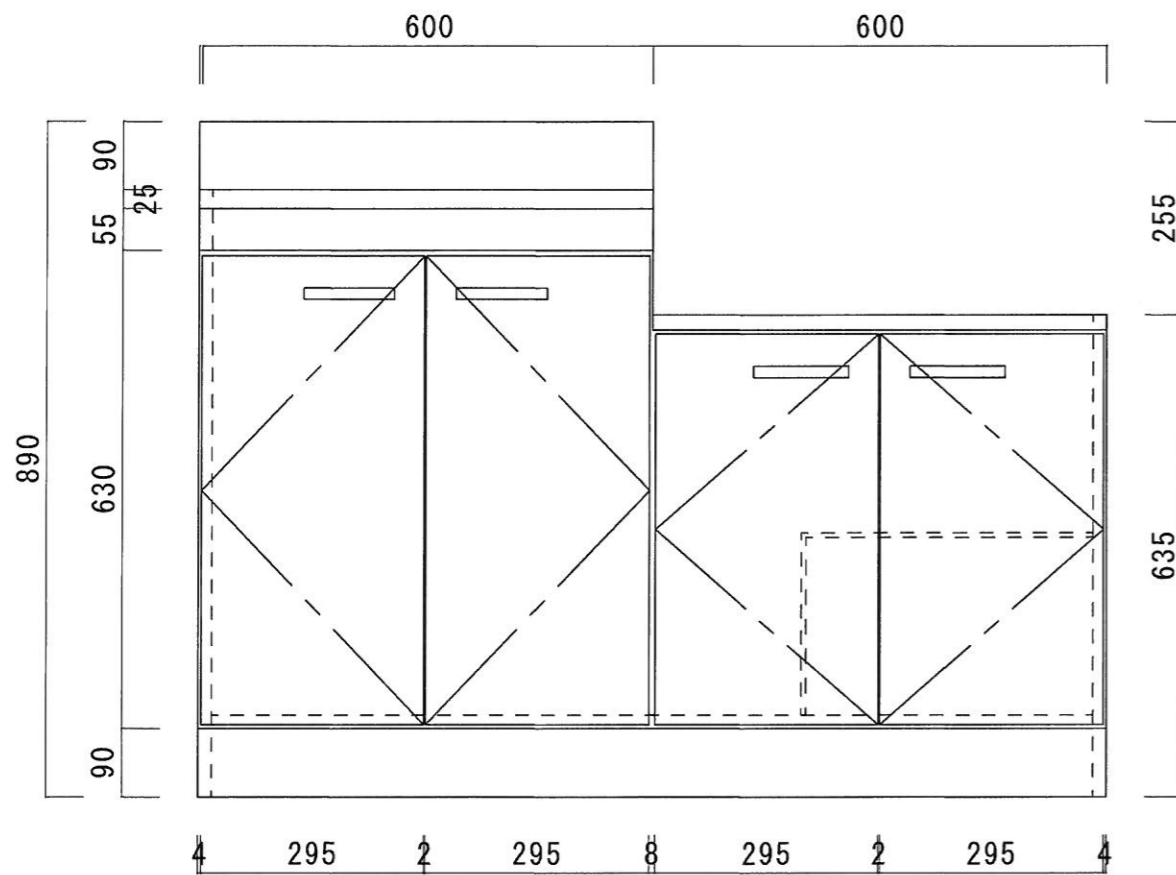

仕 様

天 板	SUS430 0.4T (ツク0.4T) L天0.3T
側 板	片面フラッシュ カラー合板 (外部)
底 板	片面フラッシュ カラー合板 (内部)
背 板	片面フラッシュ ラワン合板 (内部)
前 板	片面フラッシュ ポリ合板 (外部)
扉	両面フラッシュ ポリ合板 (外部) ラワン合板 (内部)
ケコミ板	T=9 カラー合板 (こげ茶)
排水金具	防臭装置付小型ゴミ収納器 (ジャバラホース付) (40A 直管アダプターとの交換も可能です)
コーティング棚	W=385*D=230*H=240
丁 番	軸回し丁番
取 手	樹脂製 一文字取手

ニッサンハロー(株)	品 名 流し台	品 番 N55-120GL (左)	縮 尺 1:10	承認	承認	承認	担 当	図 番 N-136
------------	------------	----------------------	-------------	----	----	----	-----	--------------