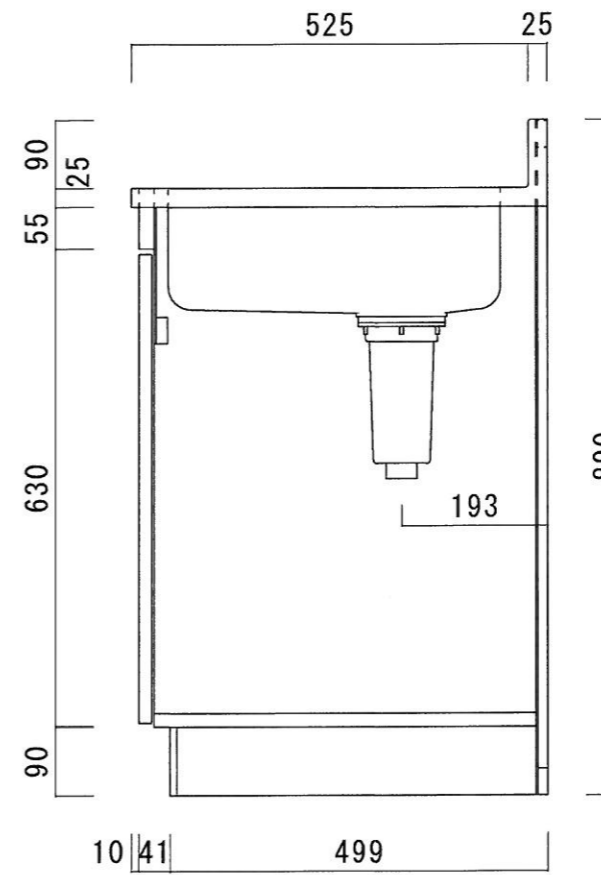

仕 様

天 板	SUS430 0.4T (ツク0.4T) L天0.3T
側 板	片面フラッシュ カラー合板 (外部)
底 板	片面フラッシュ カラー合板 (内部)
背 板	片面フラッシュ ラワン合板 (内部)
前 板	片面フラッシュ ポリ合板 (外部)
扉	両面フラッシュ ポリ合板 (外部) ラワン合板 (内部)
ケコミ板	T=9 カラー合板 (こげ茶)
排水金具	防臭装置付小型ゴミ収納器 (ジャバラホース付) (40A 直管アダプターとの交換も可能です)
コーティング棚	W=385*D=230*H=240
丁 番	軸回し丁番
取 手	樹脂製 一文字取手

ニッサンハロー(株)	品 名 流し台	品 番 N55-120GL (左)	縮 尺 1:10	承認	承認	承認	担 当	図 番 N-136
------------	------------	----------------------	-------------	----	----	----	-----	--------------