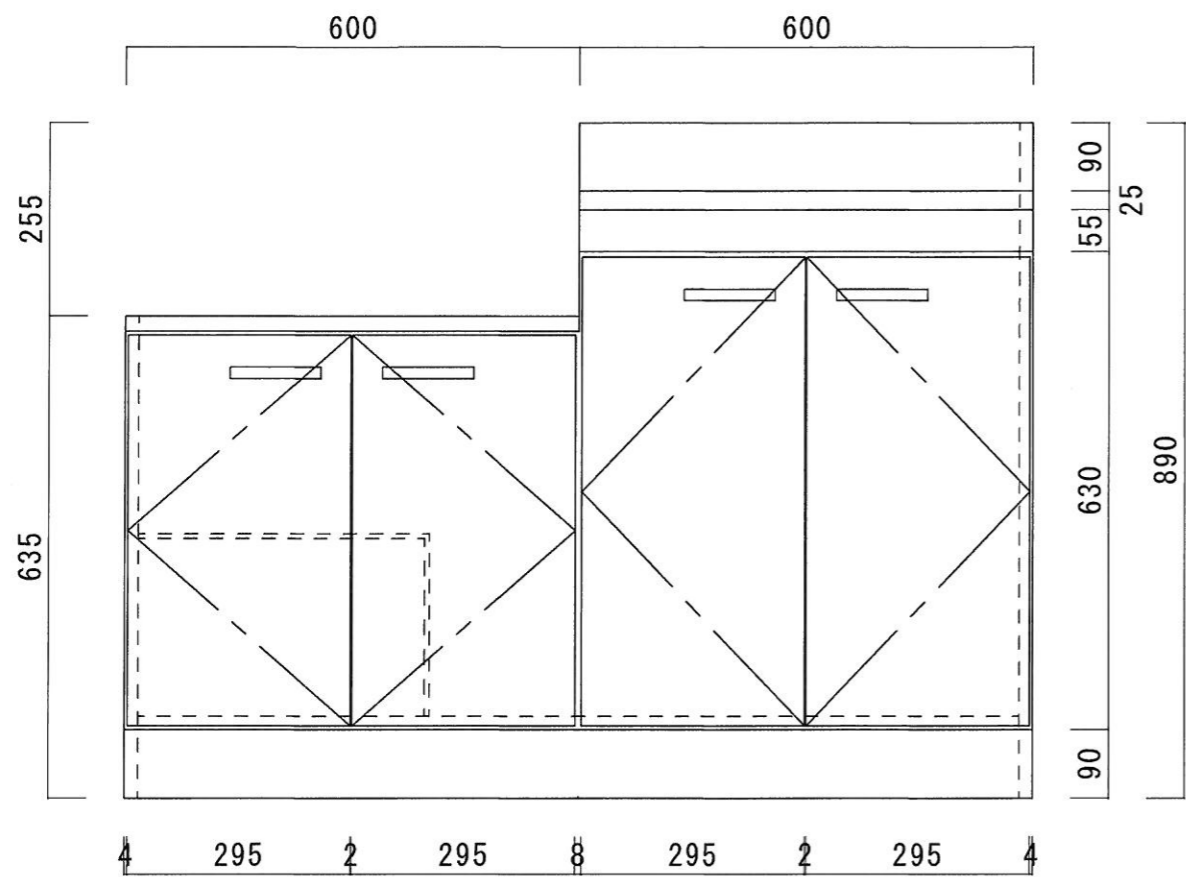

仕 様

天 板	SUS430 0.4T (シツ0.4T) L天0.3T
側 板	片面フラッシュ カラー合板 (外部)
底 板	片面フラッシュ カラー合板 (内部)
背 板	片面フラッシュ ラワン合板 (内部)
前 板	片面フラッシュ ポリ合板 (外部)
扉	両面フラッシュ ポリ合板 (外部) ラワン合板 (内部)
ケコミ板	T=9 カラー合板 (こげ茶)
排水金具	防臭装置付小型ゴミ収納器 (ジャバラホース付) (40A 直管アダプターとの交換も可能です)
コーティング棚	W=385*D=230*H=240
丁 番	軸回し丁番
取 手	樹脂製 一文字取手

ニッサンハロー(株)	品 名 流し台	品 番 N55-120GR (右)	縮 尺 1:10	承認	承認	承認	担 当	図 番 N-137
------------	------------	----------------------	-------------	----	----	----	-----	--------------