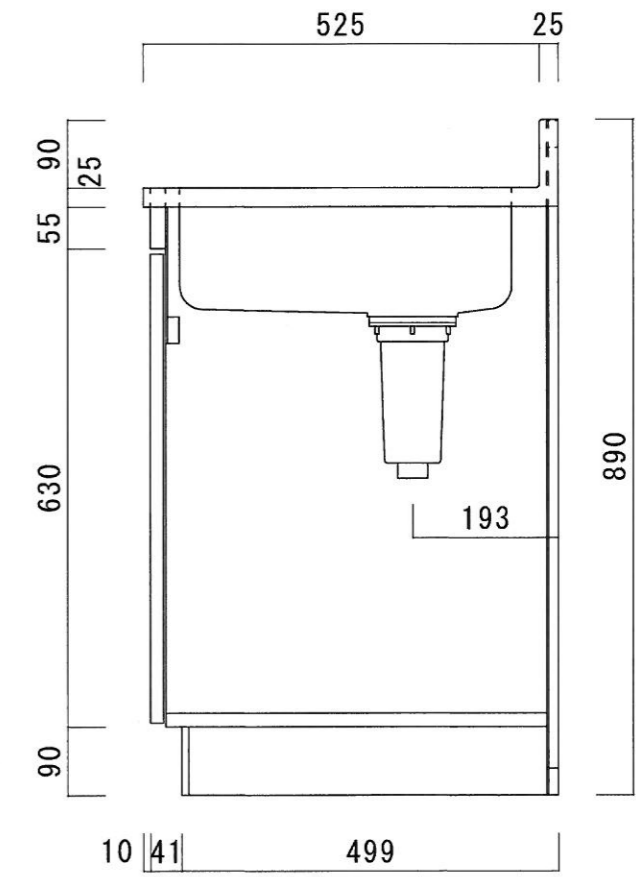

仕 様

天 板	SUS430 0.4T (シツ0.4T) L天0.3T
側 板	片面フラッシュ カラー合板 (外部)
底 板	片面フラッシュ カラー合板 (内部)
背 板	片面フラッシュ ラワン合板 (内部)
前 板	片面フラッシュ ポリ合板 (外部)
扉	両面フラッシュ ポリ合板 (外部) ラワン合板 (内部)
ケコミ板	T=9 カラー合板 (こげ茶)
排水金具	防臭装置付小型ゴミ収納器 (ジャバラホース付) (40A 直管アダプターとの交換も可能です)
コーティング棚	W=385*D=230*H=240
丁 番	軸回し丁番
取 手	樹脂製 一文字取手

ニッサンハロー(株)	品 名 流し台	品 番 N55-120GR (右)	縮 尺 1:10	承認	承認	承認	担 当	図 番 N-137
------------	------------	----------------------	-------------	----	----	----	-----	--------------