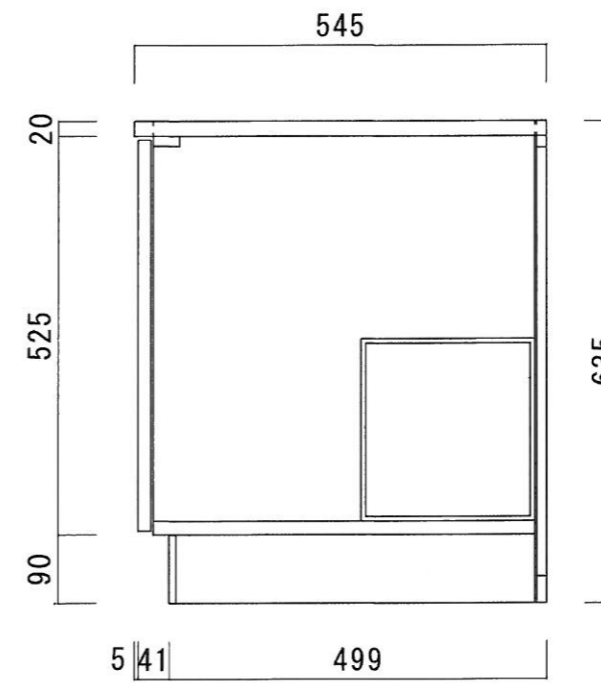

仕 様

天 板	SUS430 0.4T (シツ0.4T) L天0.3T
側 板	片面フラッシュ カラー合板 (外部)
底 板	片面フラッシュ カラー合板 (内部)
背 板	片面フラッシュ ラワン合板 (内部)
前 板	片面フラッシュ ポリ合板 (外部)
扉	両面フラッシュ ポリ合板 (外部) ラワン合板 (内部)
ケコミ板	T=9 カラー合板 (こげ茶)
排水金具	防臭装置付小型ゴミ収納器 (ジャバラホース付) (40A 直管アダプターとの交換も可能です)
コーティング棚	W=385*D=230*H=240
丁 番	軸回し丁番
取 手	樹脂製 一文字取手

ニッサンハロー(株)	品 名 流し台	品 番 N55-120GR (右)	縮 尺 1:10	承認	承認	承認	担 当	図 番 N-137
------------	------------	----------------------	-------------	----	----	----	-----	--------------