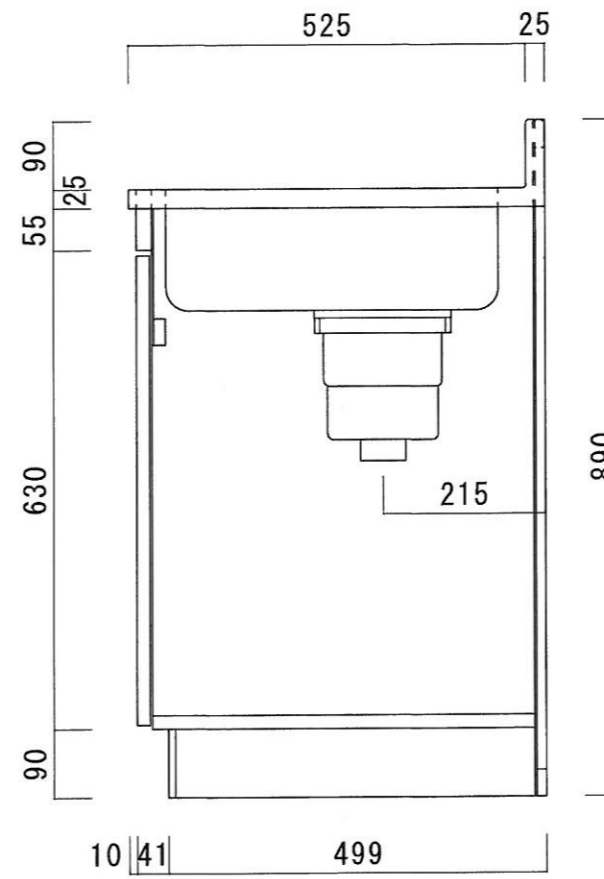

仕 様

天 板	SUS430 0.6T (シンク0.4T)
側 板	片面フラッシュ カラー合板 (外部)
底 板	片面フラッシュ カラー合板 (内部)
背 板	片面フラッシュ ラワン合板 (内部)
前 板	片面フラッシュ ポリ合板 (外部)
扉	両面フラッシュ ポリ合板 (外部) ラワン合板 (内部)
ケコミ板	T=9 カラー合板 (こげ茶)
排水金具	防臭装置付大型ゴミ収納器 (ジャバラホース付) (40A 直管アダプターとの交換も可能です)
コーティング棚	W=385*D=230*H=240
丁 番	軸回し丁番
取 手	樹脂製 一文字取手

ニッサンハロー(株)	品 名 流し台	品 番 N55-120L (左)	縮 尺 1:10	承認	承認	承認	担 当	図 番 N-113
------------	------------	---------------------	-------------	----	----	----	-----	--------------