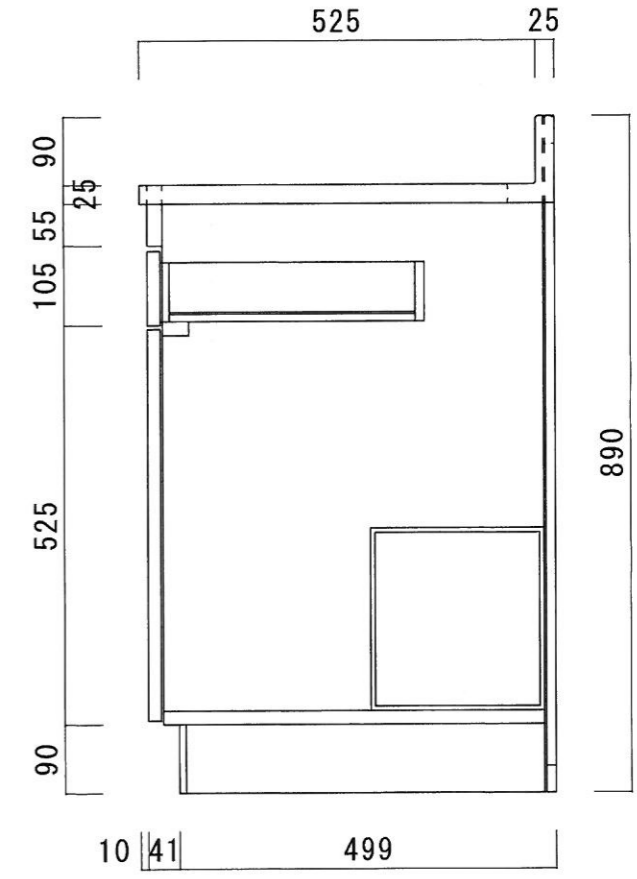

仕 様

天 板	SUS430 0.6T (シンク0.4T)
側 板	片面フラッシュ カラー合板 (外部)
底 板	片面フラッシュ カラー合板 (内部)
背 板	片面フラッシュ ラワン合板 (内部)
前 板	片面フラッシュ ポリ合板 (外部)
扉	両面フラッシュ ポリ合板 (外部) ラワン合板 (内部)
ケコミ板	T=9 カラー合板 (こげ茶)
排水金具	防臭装置付大型ゴミ収納器 (ジャバラホース付) (40A 直管アダプターとの交換も可能です)
コーティング棚	W=385*D=230*H=240
丁 番	軸回し丁番
取 手	樹脂製 一文字取手

ニッサンハロー(株)	品 名 流し台	品 番 N55-120L (左)	縮 尺 1:10	承認	承認	承認	担 当	図 番 N-113
------------	------------	---------------------	-------------	----	----	----	-----	--------------