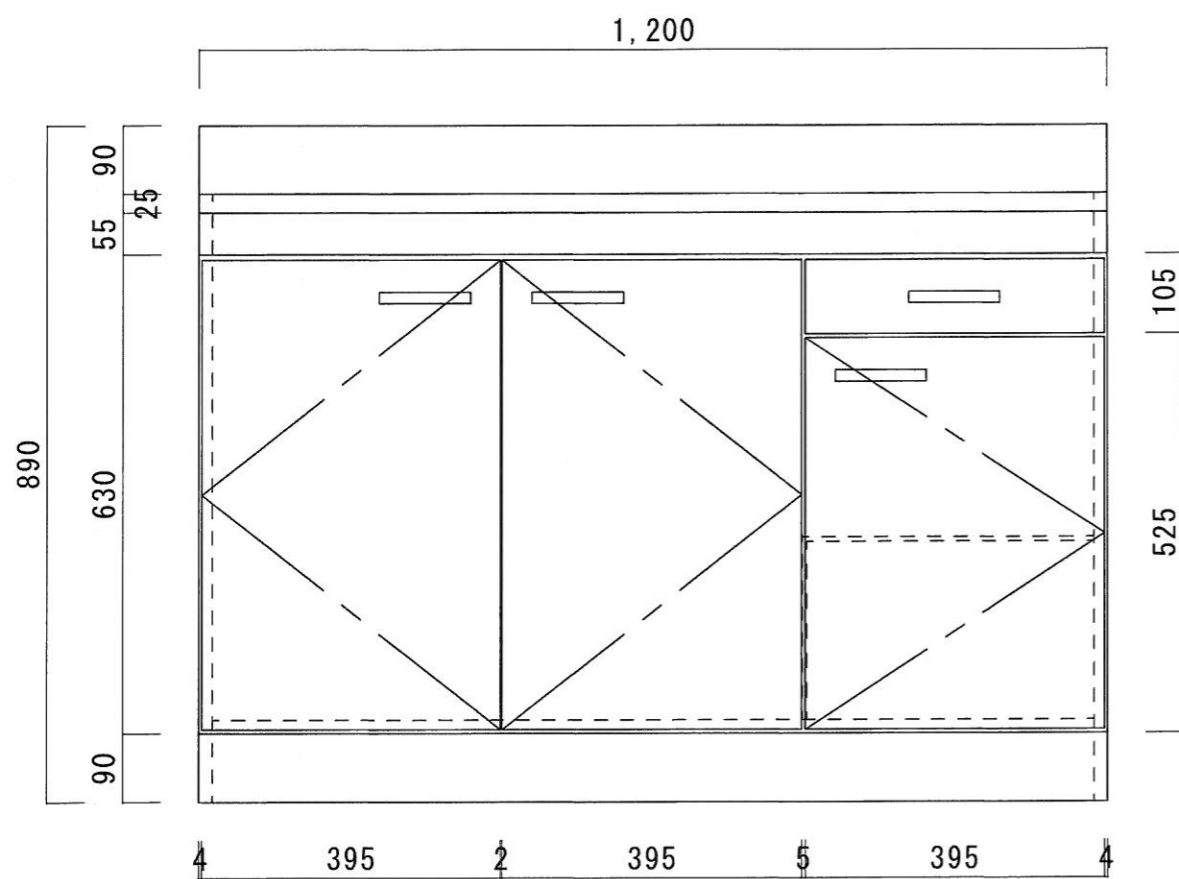

仕 様

天 板	SUS430 0.6T (シンク0.4T)
側 板	片面フラッシュ カラー合板 (外部)
底 板	片面フラッシュ カラー合板 (内部)
背 板	片面フラッシュ ラワン合板 (内部)
前 板	片面フラッシュ ポリ合板 (外部)
扉	両面フラッシュ ポリ合板 (外部) ラワン合板 (内部)
ケコミ板	T=9 カラー合板 (こげ茶)
排水金具	防臭装置付大型ゴミ収納器 (ジャバラホース付) (40A 直管アダプターとの交換も可能です)
コーティング棚	W=385*D=230*H=240
丁 番	軸回し丁番
取 手	樹脂製 一文字取手

ニッサンハロー(株)	品 名 流し台	品 番 N55-120L (左)	縮 尺 1:10	承認	承認	承認	担 当	図 番 N-113
------------	------------	---------------------	-------------	----	----	----	-----	--------------