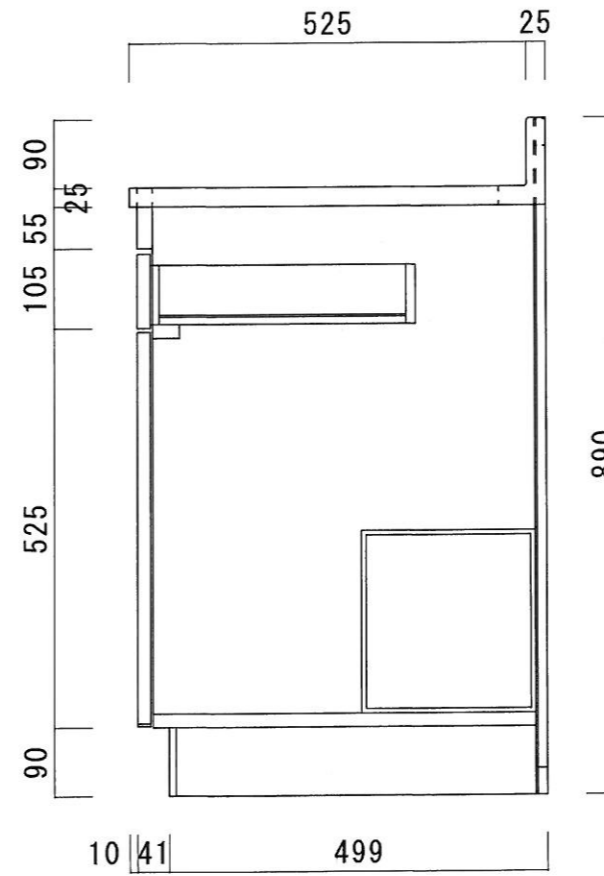

仕 様

天 板	SUS430 0.6T (シツク0.4T)
側 板	片面フラッシュ カラー合板 (外部)
底 板	片面フラッシュ カラー合板 (内部)
背 板	片面フラッシュ ラワン合板 (内部)
前 板	片面フラッシュ ポリ合板 (外部)
扉	両面フラッシュ ポリ合板 (外部) ラワン合板 (内部)
ケコミ板	T=9 カラー合板 (こげ茶)
排水金具	防臭装置付大型ゴミ収納器 (ジャバラホース付) (40A 直管アダプターとの交換も可能です)
コーティング <sup>®</sup> 棚	W=385*D=230*H=240
丁 番	軸回し丁番
取 手	樹脂製 一文字取手

ニッサンハロー(株)	品 名 流し台	品 番 N55-120R (右)	縮 尺 1:10	承認	承認	承認	担 当	図 番 N-116
------------	------------	---------------------	-------------	----	----	----	-----	--------------