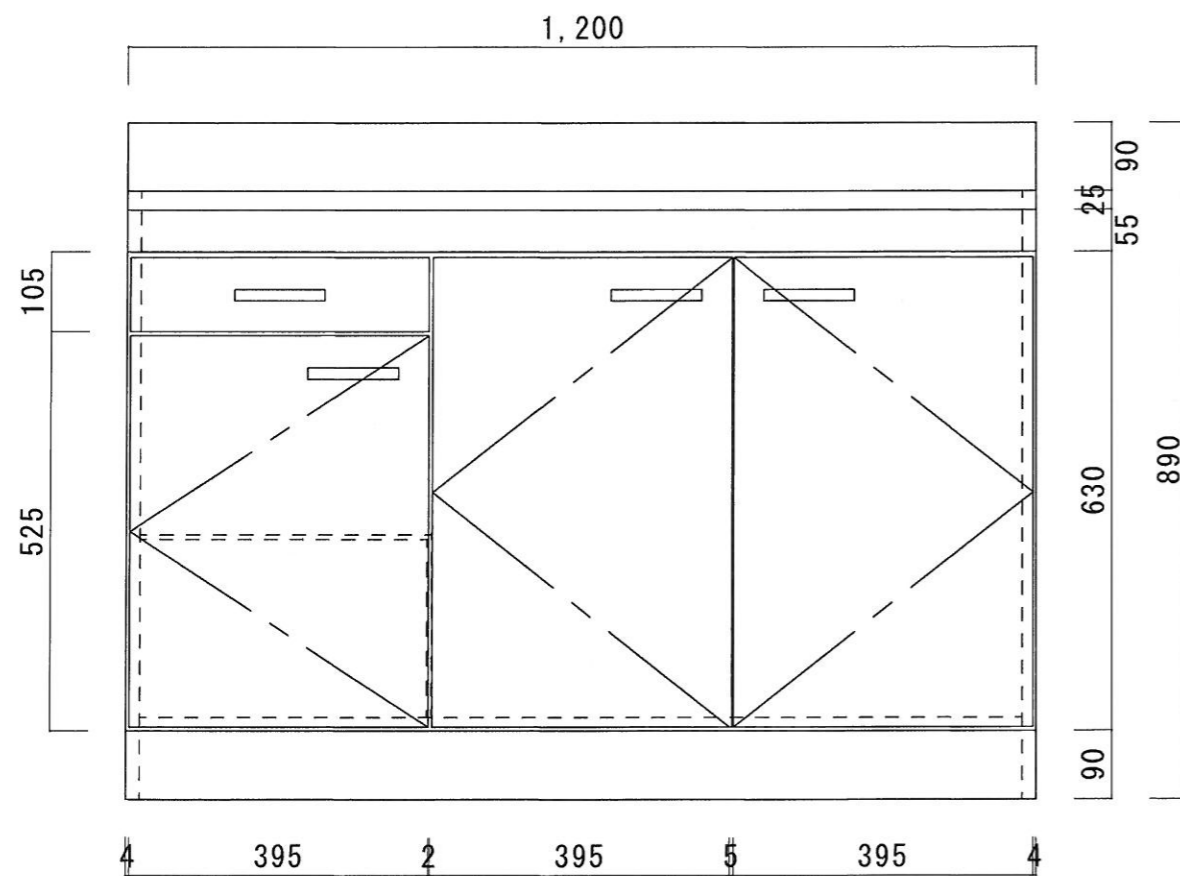

仕 様

天 板	SUS430 0.6T (シツク0.4T)
側 板	片面フラッシュ カラー合板 (外部)
底 板	片面フラッシュ カラー合板 (内部)
背 板	片面フラッシュ ラワン合板 (内部)
前 板	片面フラッシュ ポリ合板 (外部)
扉	両面フラッシュ ポリ合板 (外部) ラワン合板 (内部)
ケコミ板	T=9 カラー合板 (こげ茶)
排水金具	防臭装置付大型ゴミ収納器 (ジャバラホース付) (40A 直管アダプターとの交換も可能です)
コーティング <sup>®</sup> 棚	W=385*D=230*H=240
丁 番	軸回し丁番
取 手	樹脂製 一文字取手

ニッサンハロー(株)	品 名 流し台	品 番 N55-120R (右)	縮 尺 1:10	承認	承認	承認	担 当	図 番 N-116
------------	------------	---------------------	-------------	----	----	----	-----	--------------