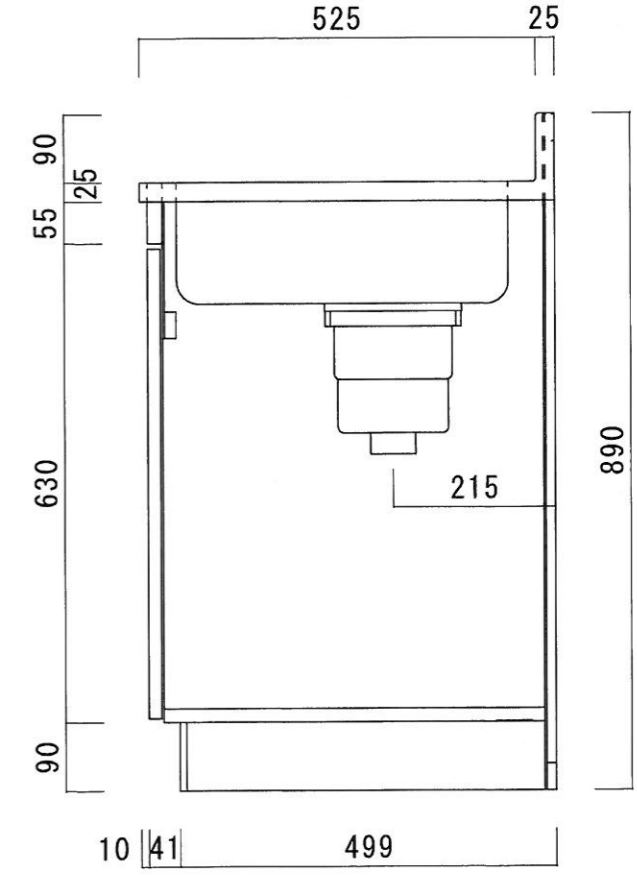

仕 様

天 板	SUS430 0.6T (シツク0.4T)
側 板	片面フラッシュ カラー合板 (外部)
底 板	片面フラッシュ カラー合板 (内部)
背 板	片面フラッシュ ラワン合板 (内部)
前 板	片面フラッシュ ポリ合板 (外部)
扉	両面フラッシュ ポリ合板 (外部) ラワン合板 (内部)
ケコミ板	T=9 カラー合板 (こげ茶)
排水金具	防臭装置付大型ゴミ収納器 (ジャバラホース付) (40A 直管アダプターとの交換も可能です)
コーティング <sup>®</sup> 棚	W=385*D=230*H=240
丁 番	軸回し丁番
取 手	樹脂製 一文字取手

ニッサンハロー(株)	品 名 流し台	品 番 N55-120R (右)	縮 尺 1:10	承認	承認	承認	担 当	図 番 N-116
------------	------------	---------------------	-------------	----	----	----	-----	--------------