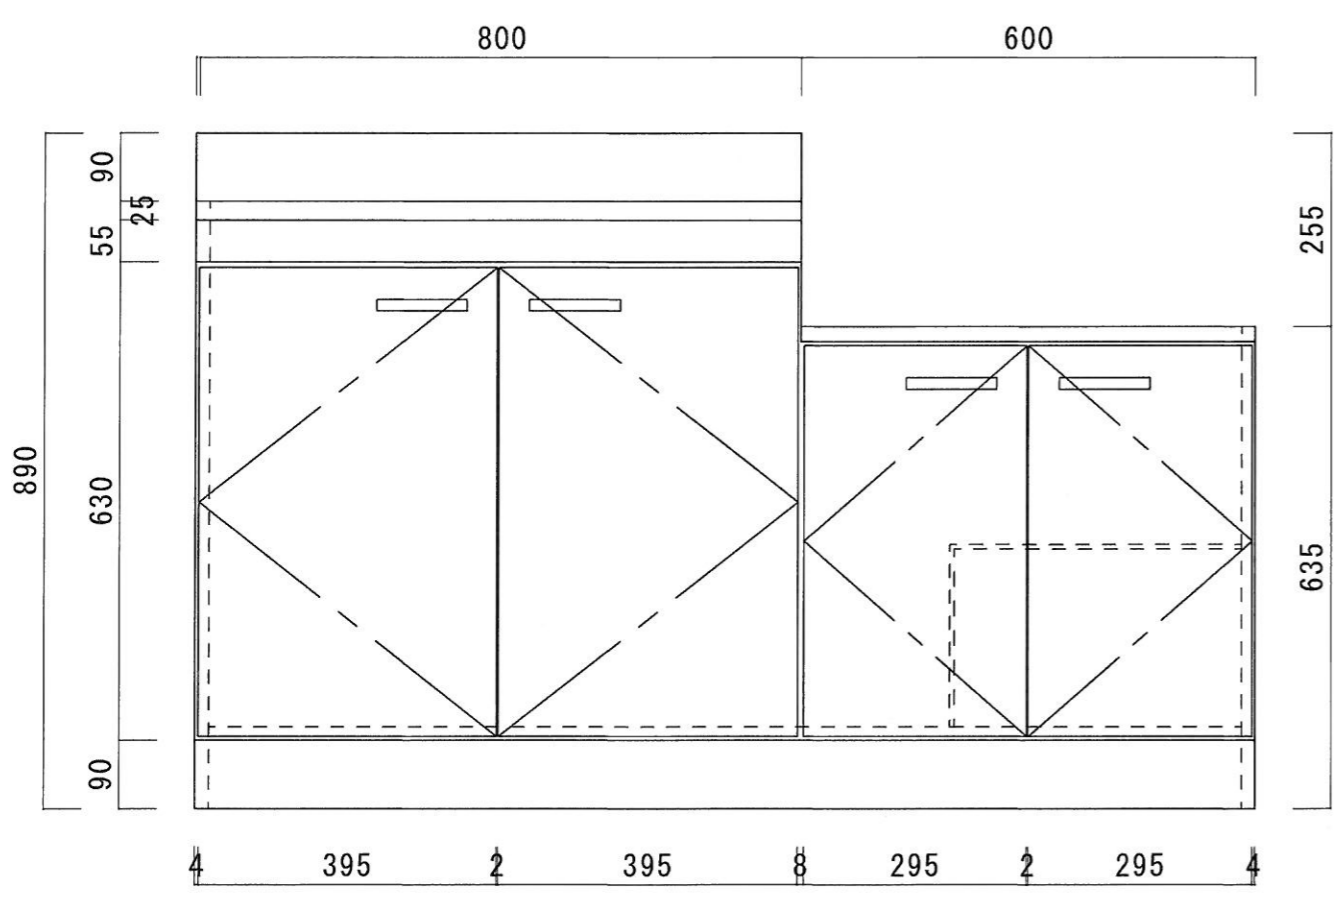

仕 様

天 板	SUS430 0.4T (シンク0.4T) L天0.3T
側 板	片面フラッシュ カラー合板 (外部)
底 板	片面フラッシュ カラー合板 (内部)
背 板	片面フラッシュ ラワン合板 (内部)
前 板	片面フラッシュ ポリ合板 (外部)
扉	両面フラッシュ ポリ合板 (外部) ラワン合板 (内部)
ケコミ板	T=9 カラー合板 (こげ茶)
排水金具	防臭装置付大型ゴミ収納器 (ジャバラホース付) (40A 直管アダプターとの交換も可能です)
コーティング 棚	W=385*D=230*H=240
丁 番	軸回し丁番
取 手	樹脂製 一文字取手

ニッサンハロー(株)	品 名 流し台	品 番 N55-140GL (左)	縮 尺 1:10	承認	承認	承認	担 当	図 番 N-138
------------	------------	----------------------	-------------	----	----	----	-----	--------------