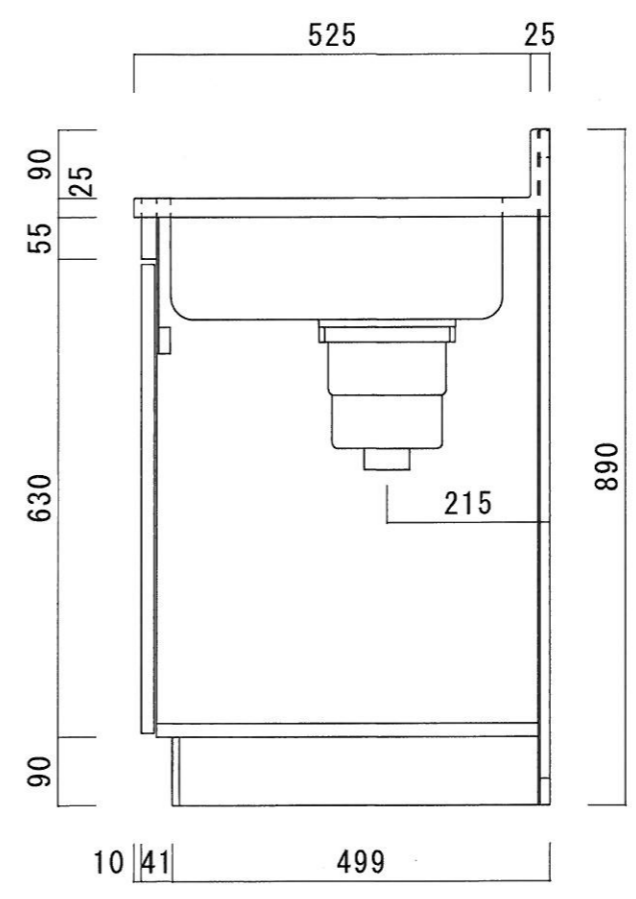

仕 様

天 板	SUS430 0.4T (シンク0.4T) L天0.3T
側 板	片面フラッシュ カラー合板 (外部)
底 板	片面フラッシュ カラー合板 (内部)
背 板	片面フラッシュ ラワン合板 (内部)
前 板	片面フラッシュ ポリ合板 (外部)
扉	両面フラッシュ ポリ合板 (外部) ラワン合板 (内部)
ケコミ板	T=9 カラー合板 (こげ茶)
排水金具	防臭装置付大型ゴミ収納器 (ジャバラホース付) (40A 直管アダプターとの交換も可能です)
コーティング 棚	W=385*D=230*H=240
丁 番	軸回し丁番
取 手	樹脂製 一文字取手

ニッサンハロー(株)	品 名 流し台	品 番 N55-140GL (左)	縮 尺 1:10	承認	承認	承認	担 当	図 番 N-138
------------	------------	----------------------	-------------	----	----	----	-----	--------------