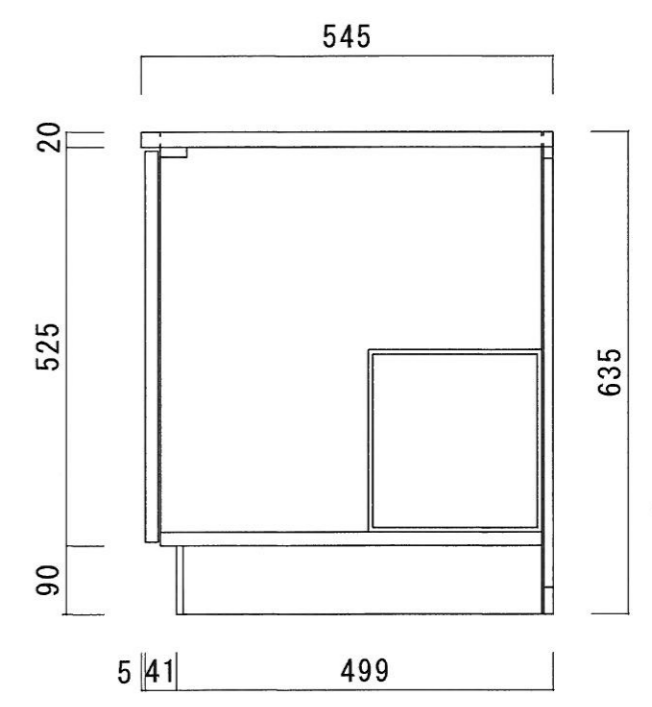

仕 様

天 板	SUS430 0.4T (シンク0.4T) L天0.3T
側 板	片面フラッシュ カラー合板 (外部)
底 板	片面フラッシュ カラー合板 (内部)
背 板	片面フラッシュ ラワン合板 (内部)
前 板	片面フラッシュ ポリ合板 (外部)
扉	両面フラッシュ ポリ合板 (外部) ラワン合板 (内部)
ケコミ板	T=9 カラー合板 (こげ茶)
排水金具	防臭装置付大型ゴミ収納器 (ジャバラホース付) (40A 直管アダプターとの交換も可能です)
コーティング 棚	W=385*D=230*H=240
丁 番	軸回し丁番
取 手	樹脂製 一文字取手

ニッサンハロー(株)	品 名 流し台	品 番 N55-140GL (左)	縮 尺 1:10	承認	承認	承認	担 当	図 番 N-138
------------	------------	----------------------	-------------	----	----	----	-----	--------------