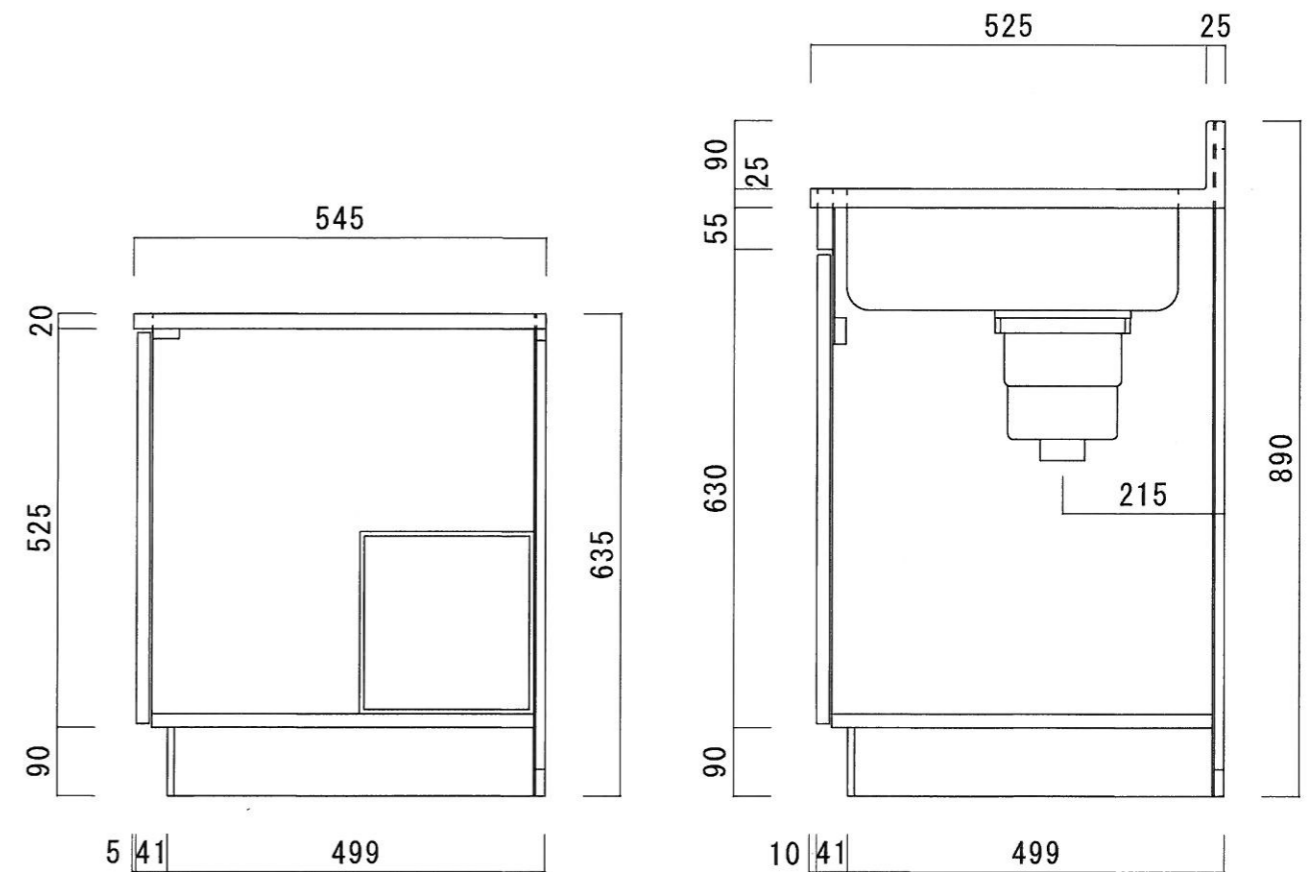

仕 様

天 板	SUS430 0.4T (シツ0.4T) L天0.3T
側 板	片面フラッシュ カラー合板 (外部)
底 板	片面フラッシュ カラー合板 (内部)
背 板	片面フラッシュ ラワン合板 (内部)
前 板	片面フラッシュ ポリ合板 (外部)
扉	両面フラッシュ ポリ合板 (外部) ラワン合板 (内部)
ケコミ板	T=9 カラー合板 (こげ茶)
排水金具	防臭装置付大型ゴミ収納器 (ジャバラホース付) (40A 直管アダプターとの交換も可能です)
コーティング棚	W=385*D=230*H=240
丁 番	軸回し丁番
取 手	樹脂製 一文字取手

ニッサンハロー(株)	品 名 流し台	品 番 N55-140GR (右)	縮 尺 1:10	承認	承認	承認	担 当	図 番 N-139
------------	------------	----------------------	-------------	----	----	----	-----	--------------