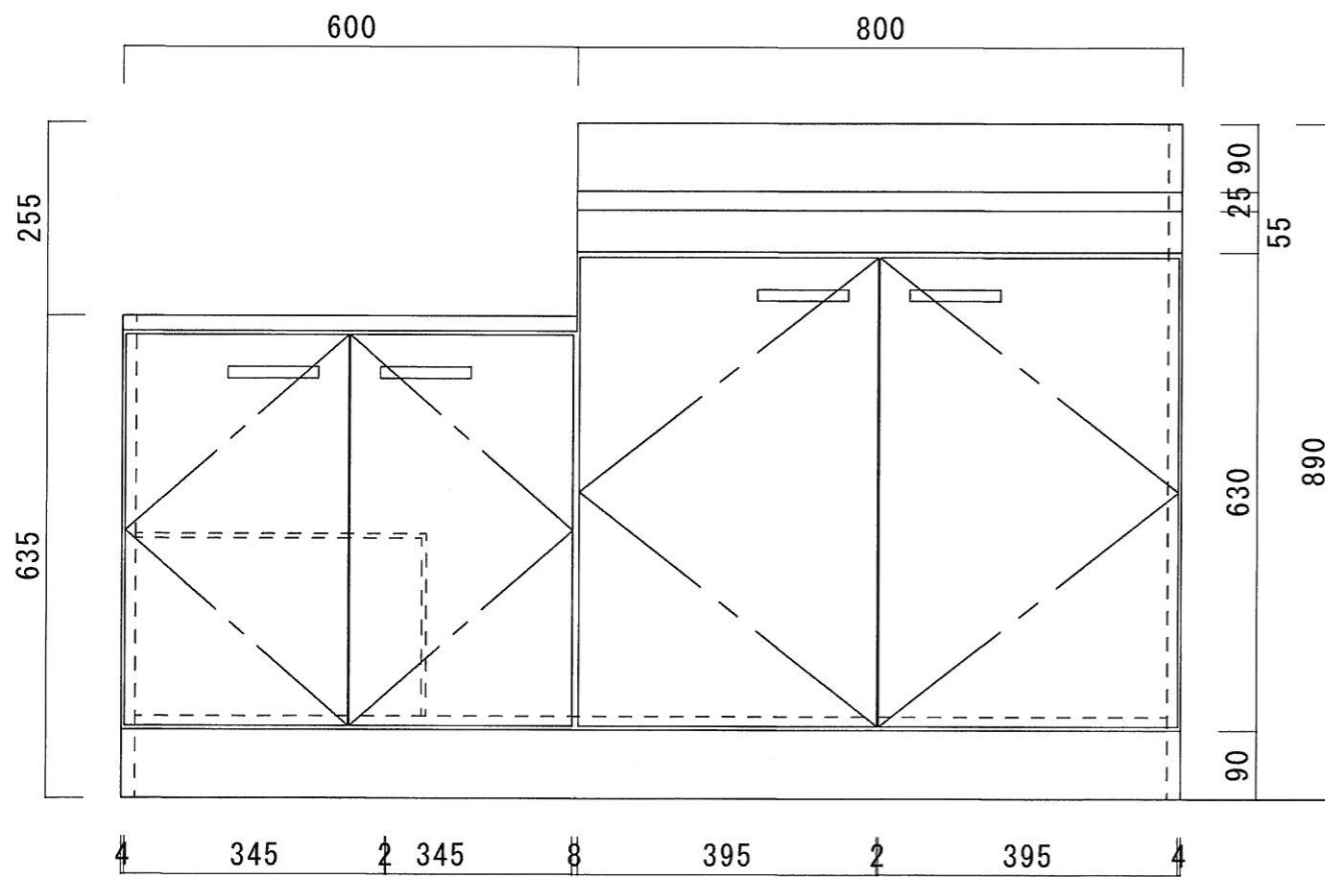

仕 様

天 板	SUS430 0.4T (シツ0.4T) L天0.3T
側 板	片面フラッシュ カラー合板 (外部)
底 板	片面フラッシュ カラー合板 (内部)
背 板	片面フラッシュ ラワン合板 (内部)
前 板	片面フラッシュ ポリ合板 (外部)
扉	両面フラッシュ ポリ合板 (外部) ラワン合板 (内部)
ケコミ板	T=9 カラー合板 (こげ茶)
排水金具	防臭装置付大型ゴミ収納器 (ジャバラホース付) (40A 直管アダプターとの交換も可能です)
コーティング棚	W=385*D=230*H=240
丁 番	軸回し丁番
取 手	樹脂製 一文字取手

ニッサンハロー(株)	品 名 流し台	品 番 N55-140GR (右)	縮 尺 1:10	承認	承認	承認	担 当	図 番 N-139
------------	------------	----------------------	-------------	----	----	----	-----	--------------