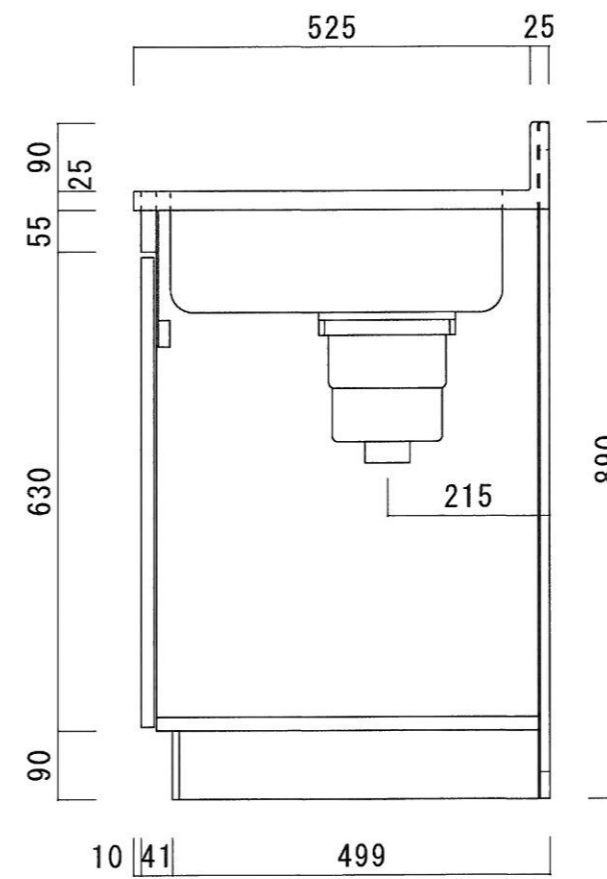

仕 様

天 板	SUS430 0.4T (シンク0.4T) L天0.3T
側 板	片面フラッシュ カラー合板 (外部)
底 板	片面フラッシュ カラー合板 (内部)
背 板	片面フラッシュ ラワン合板 (内部)
前 板	片面フラッシュ ポリ合板 (外部)
扉	両面フラッシュ ポリ合板 (外部) ラワン合板 (内部)
ケコミ板	T=9 カラー合板 (こげ茶)
排水金具	防臭装置付大型ゴミ収納器 (ジャバラホース付) (40A 直管アダプターとの交換も可能です)
コーティング 棚	W=385*D=230*H=240
丁 番	軸回し丁番
取 手	樹脂製 一文字取手

ニッサンハロー(株)	品 名 流し台	品 番 N55-170GL (左)	縮 尺 1:10	承認	承認	承認	担 当	図 番 N-102
------------	------------	----------------------	-------------	----	----	----	-----	--------------