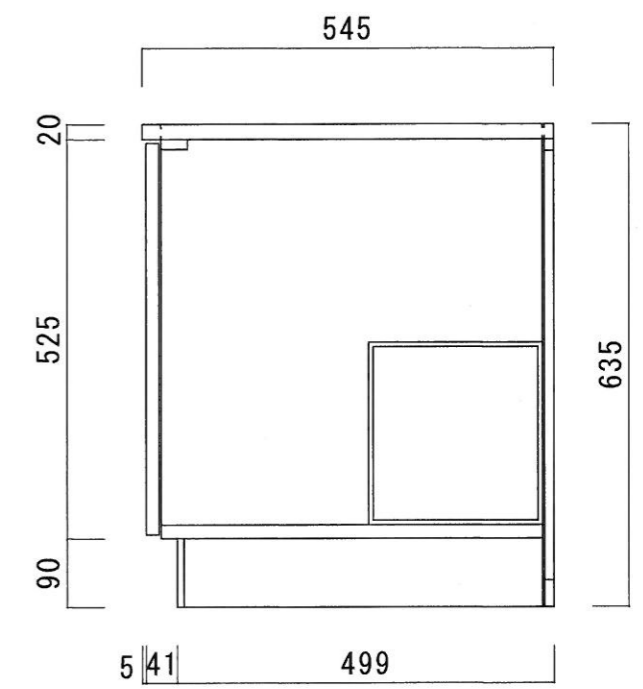

仕 様

天 板	SUS430 0.4T (シンク0.4T) L天0.3T
側 板	片面フラッシュ カラー合板 (外部)
底 板	片面フラッシュ カラー合板 (内部)
背 板	片面フラッシュ ラワン合板 (内部)
前 板	片面フラッシュ ポリ合板 (外部)
扉	両面フラッシュ ポリ合板 (外部) ラワン合板 (内部)
ケコミ板	T=9 カラー合板 (こげ茶)
排水金具	防臭装置付大型ゴミ収納器 (ジャバラホース付) (40A 直管アダプターとの交換も可能です)
コーティング 棚	W=385*D=230*H=240
丁 番	軸回し丁番
取 手	樹脂製 一文字取手

ニッサンハロー(株)	品 名 流し台	品 番 N55-170GL (左)	縮 尺 1:10	承認	承認	承認	担 当	図 番 N-102
------------	------------	----------------------	-------------	----	----	----	-----	--------------