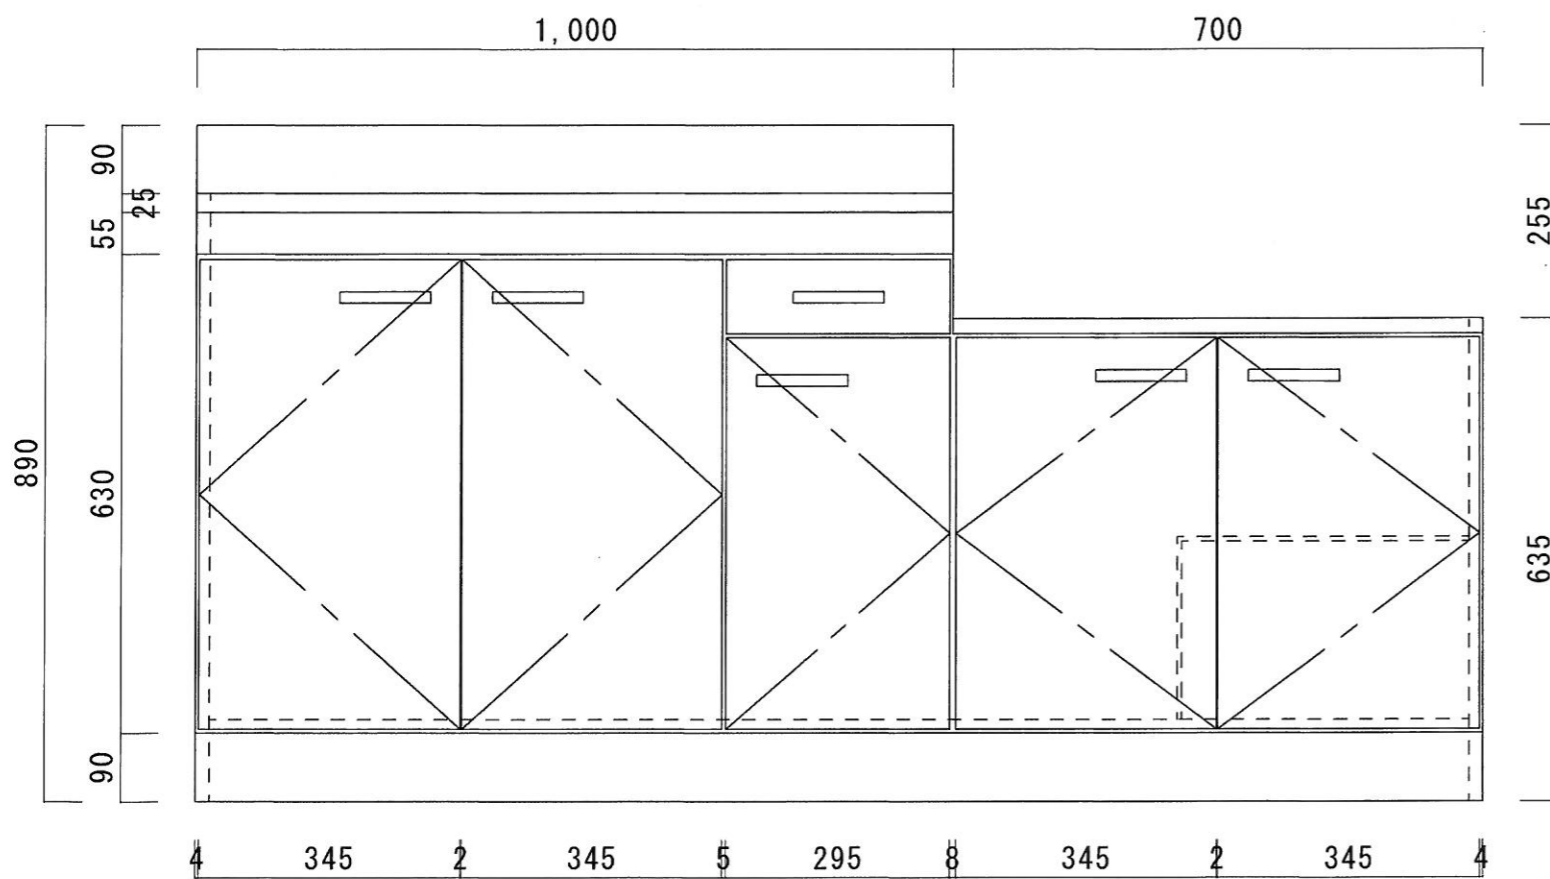

仕 様

天 板	SUS430 0.4T (シンク0.4T) L天0.3T
側 板	片面フラッシュ カラー合板 (外部)
底 板	片面フラッシュ カラー合板 (内部)
背 板	片面フラッシュ ラワン合板 (内部)
前 板	片面フラッシュ ポリ合板 (外部)
扉	両面フラッシュ ポリ合板 (外部) ラワン合板 (内部)
ケコミ板	T=9 カラー合板 (こげ茶)
排水金具	防臭装置付大型ゴミ収納器 (ジャバラホース付) (40A 直管アダプターとの交換も可能です)
コーティング 棚	W=385*D=230*H=240
丁 番	軸回し丁番
取 手	樹脂製 一文字取手

ニッサンハロー(株)	品 名 流し台	品 番 N55-170GL (左)	縮 尺 1:10	承認	承認	承認	担 当	図 番 N-102
------------	------------	----------------------	-------------	----	----	----	-----	--------------