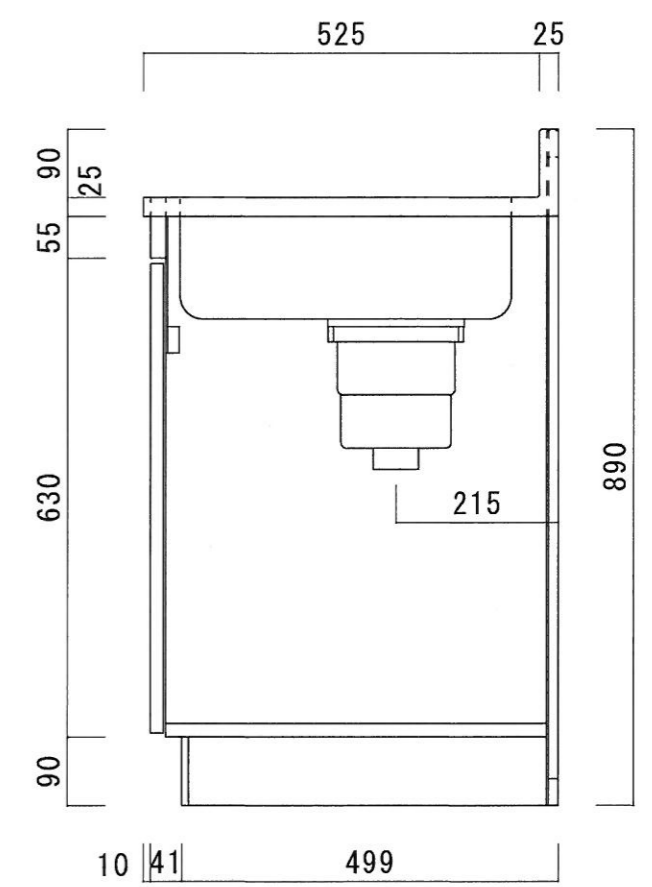

仕 様

| | |
|---------------------|---|
| 天 板 | SUS430 0.4T (ツク0.4T) L天0.3T |
| 側 板 | 片面フラッシュ カラー合板 (外部) |
| 底 板 | 片面フラッシュ カラー合板 (内部) |
| 背 板 | 片面フラッシュ ラワン合板 (内部) |
| 前 板 | 片面フラッシュ ポリ合板 (外部) |
| 扉 | 両面フラッシュ ポリ合板 (外部) ラワン合板 (内部) |
| ケコミ板 | T=9 カラー合板 (こげ茶) |
| 排水金具 | 防臭装置付大型ゴミ収納器 (ジャバラホース付) (40A 直管アダプターとの交換も可能です) |
| コーティング ^棚 | W=385*D=230*H=240 |
| 丁 番 | 軸回し丁番 |
| 取 手 | 樹脂製 一文字取手 |
| | |
| | |
| | |

| | | | | | | | | |
|------------|------------|----------------------|-------------|----|----|----|-----|--------------|
| ニッサンハロー(株) | 品 名 流し台 | 品 番 N55-170GR (右) | 縮 尺 1:10 | 承認 | 承認 | 承認 | 担 当 | 図 番 N-108 |
|------------|------------|----------------------|-------------|----|----|----|-----|--------------|