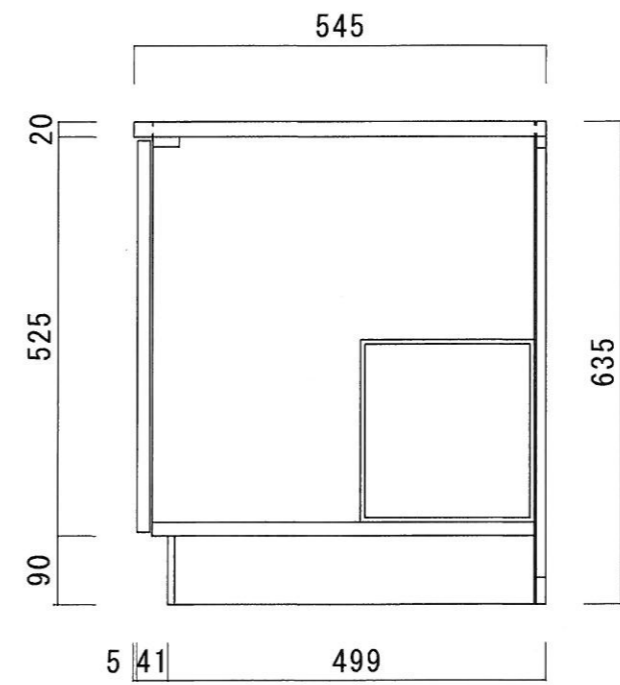

仕 様

| | |
|---------------------|---|
| 天 板 | SUS430 0.4T (ツク0.4T) L天0.3T |
| 側 板 | 片面フラッシュ カラー合板 (外部) |
| 底 板 | 片面フラッシュ カラー合板 (内部) |
| 背 板 | 片面フラッシュ ラワン合板 (内部) |
| 前 板 | 片面フラッシュ ポリ合板 (外部) |
| 扉 | 両面フラッシュ ポリ合板 (外部) ラワン合板 (内部) |
| ケコミ板 | T=9 カラー合板 (こげ茶) |
| 排水金具 | 防臭装置付大型ゴミ収納器 (ジャバラホース付) (40A 直管アダプターとの交換も可能です) |
| コーティング ^棚 | W=385*D=230*H=240 |
| 丁 番 | 軸回し丁番 |
| 取 手 | 樹脂製 一文字取手 |
| | |
| | |
| | |

| | | | | | | | | |
|------------|------------|----------------------|-------------|----|----|----|-----|--------------|
| ニッサンハロー(株) | 品 名 流し台 | 品 番 N55-170GR (右) | 縮 尺 1:10 | 承認 | 承認 | 承認 | 担 当 | 図 番 N-108 |
|------------|------------|----------------------|-------------|----|----|----|-----|--------------|