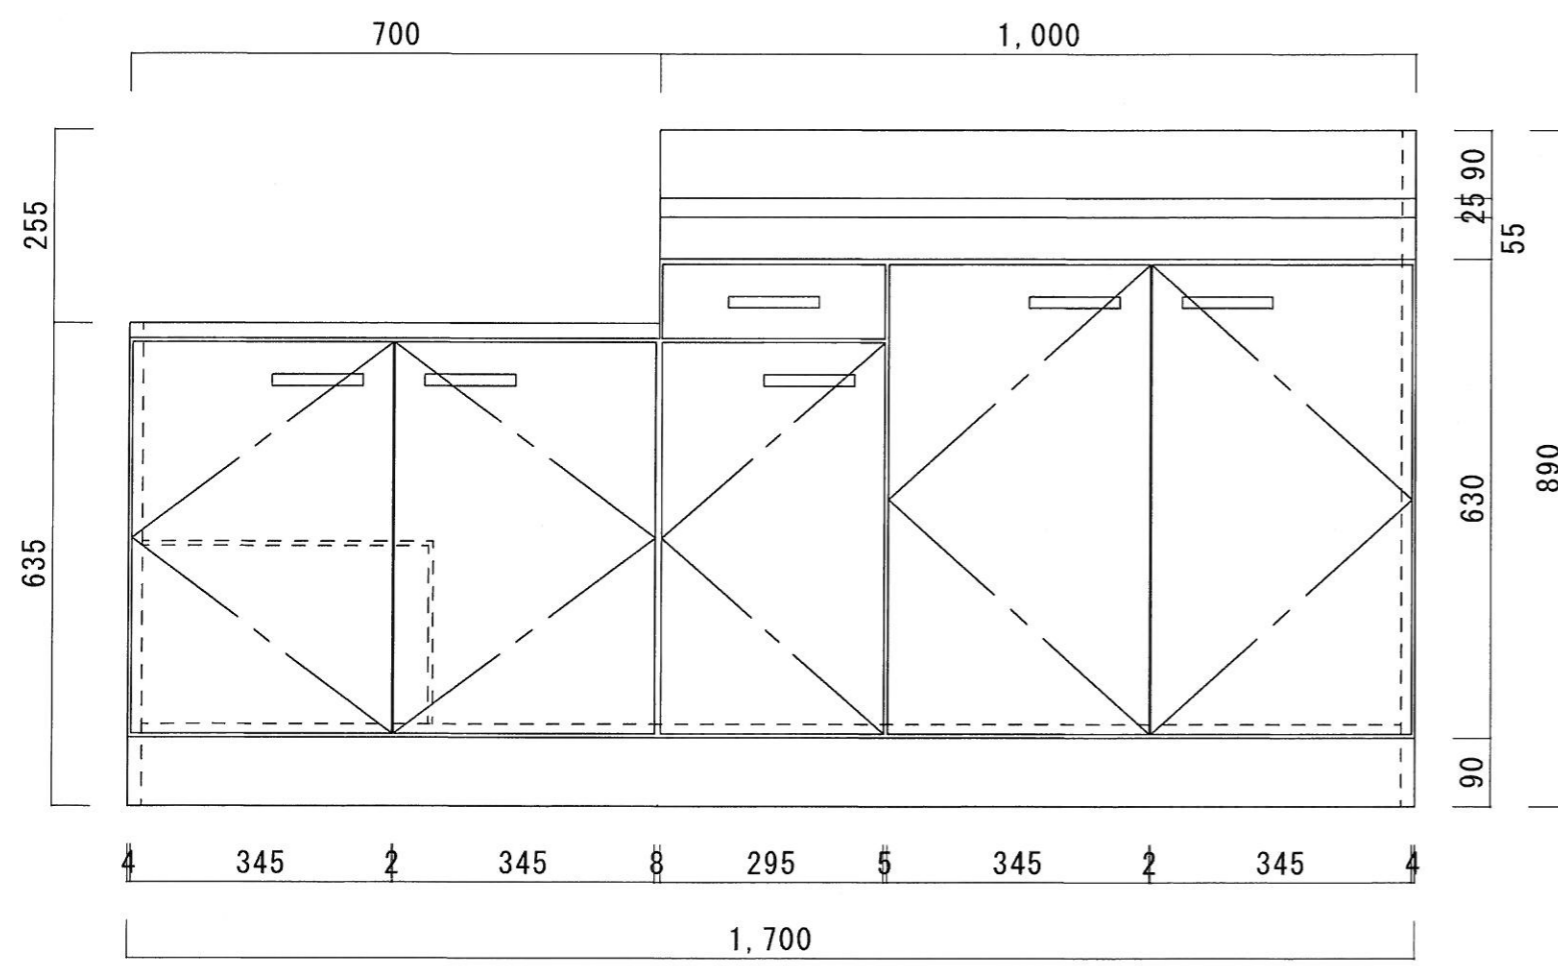

仕 様

| | |
|---------------------|---|
| 天 板 | SUS430 0.4T (ツク0.4T) L天0.3T |
| 側 板 | 片面フラッシュ カラー合板 (外部) |
| 底 板 | 片面フラッシュ カラー合板 (内部) |
| 背 板 | 片面フラッシュ ラワン合板 (内部) |
| 前 板 | 片面フラッシュ ポリ合板 (外部) |
| 扉 | 両面フラッシュ ポリ合板 (外部) ラワン合板 (内部) |
| ケコミ板 | T=9 カラー合板 (こげ茶) |
| 排水金具 | 防臭装置付大型ゴミ収納器 (ジャバラホース付) (40A 直管アダプターとの交換も可能です) |
| コーティング ^棚 | W=385*D=230*H=240 |
| 丁 番 | 軸回し丁番 |
| 取 手 | 樹脂製 一文字取手 |
| | |
| | |
| | |

| | | | | | | | | |
|------------|------------|----------------------|-------------|----|----|----|-----|--------------|
| ニッサンハロー(株) | 品 名 流し台 | 品 番 N55-170GR (右) | 縮 尺 1:10 | 承認 | 承認 | 承認 | 担 当 | 図 番 N-108 |
|------------|------------|----------------------|-------------|----|----|----|-----|--------------|