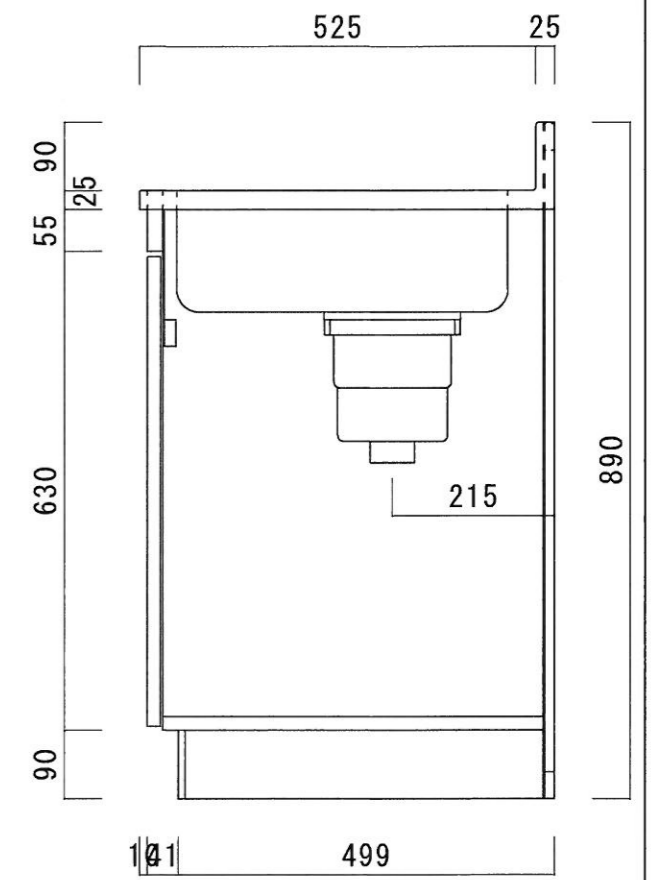

仕 様

天 板	SUS430 0.5T (ツク0.4T) L天0.3T
側 板	片面フラッシュ カラー合板(外部)
底 板	片面フラッシュ カラー合板(内部)
背 板	片面フラッシュ ラワン合板(内部)
前 板	片面フラッシュ ポリ合板(外部)
扉	両面フラッシュ ポリ合板(外部) ラワン合板(内部)
ケコミ板	T=9 カラー合板(こげ茶)
排水金具	防臭装置付大型ゴミ収納器 (ジャバラホース付) (40A 直管アダプターとの交換も可能です)
コーティング <sup>棚</sup>	W=385*D=230*H=240
丁 番	軸回し丁番
取 手	樹脂製 一文字取手

ニッサンハロー(株)	品 名 流し台	品 番 N55-180GR右)	縮 尺 1:10	承認	承認	承認	担 当	図 番 N-107
------------	------------	--------------------	-------------	----	----	----	-----	--------------