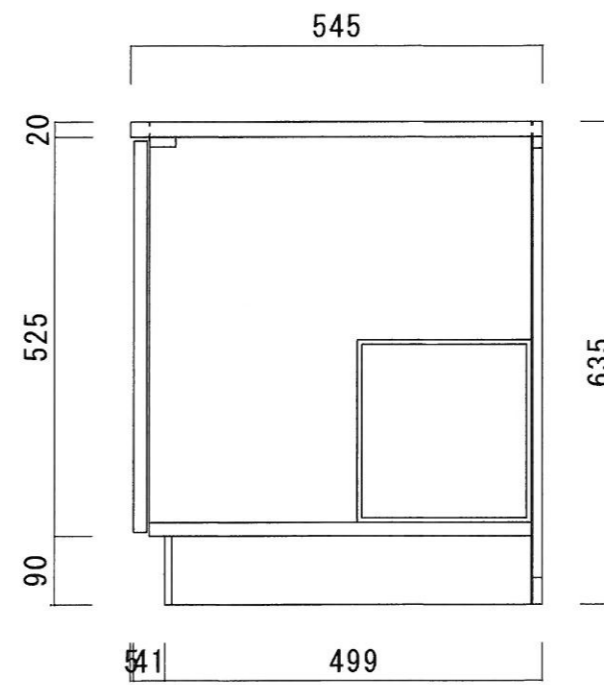

仕 様

天 板	SUS430 0.5T (ツク0.4T) L天0.3T
側 板	片面フラッシュ カラー合板(外部)
底 板	片面フラッシュ カラー合板(内部)
背 板	片面フラッシュ ラワン合板(内部)
前 板	片面フラッシュ ポリ合板(外部)
扉	両面フラッシュ ポリ合板(外部) ラワン合板(内部)
ケコミ板	T=9 カラー合板(こげ茶)
排水金具	防臭装置付大型ゴミ収納器 (ジャバラホース付) (40A 直管アダプターとの交換も可能です)
コーティング <sup>棚</sup>	W=385*D=230*H=240
丁 番	軸回し丁番
取 手	樹脂製 一文字取手

ニッサンハロー(株)	品 名 流し台	品 番 N55-180GR右)	縮 尺 1:10	承認	承認	承認	担 当	図 番 N-107
------------	------------	--------------------	-------------	----	----	----	-----	--------------