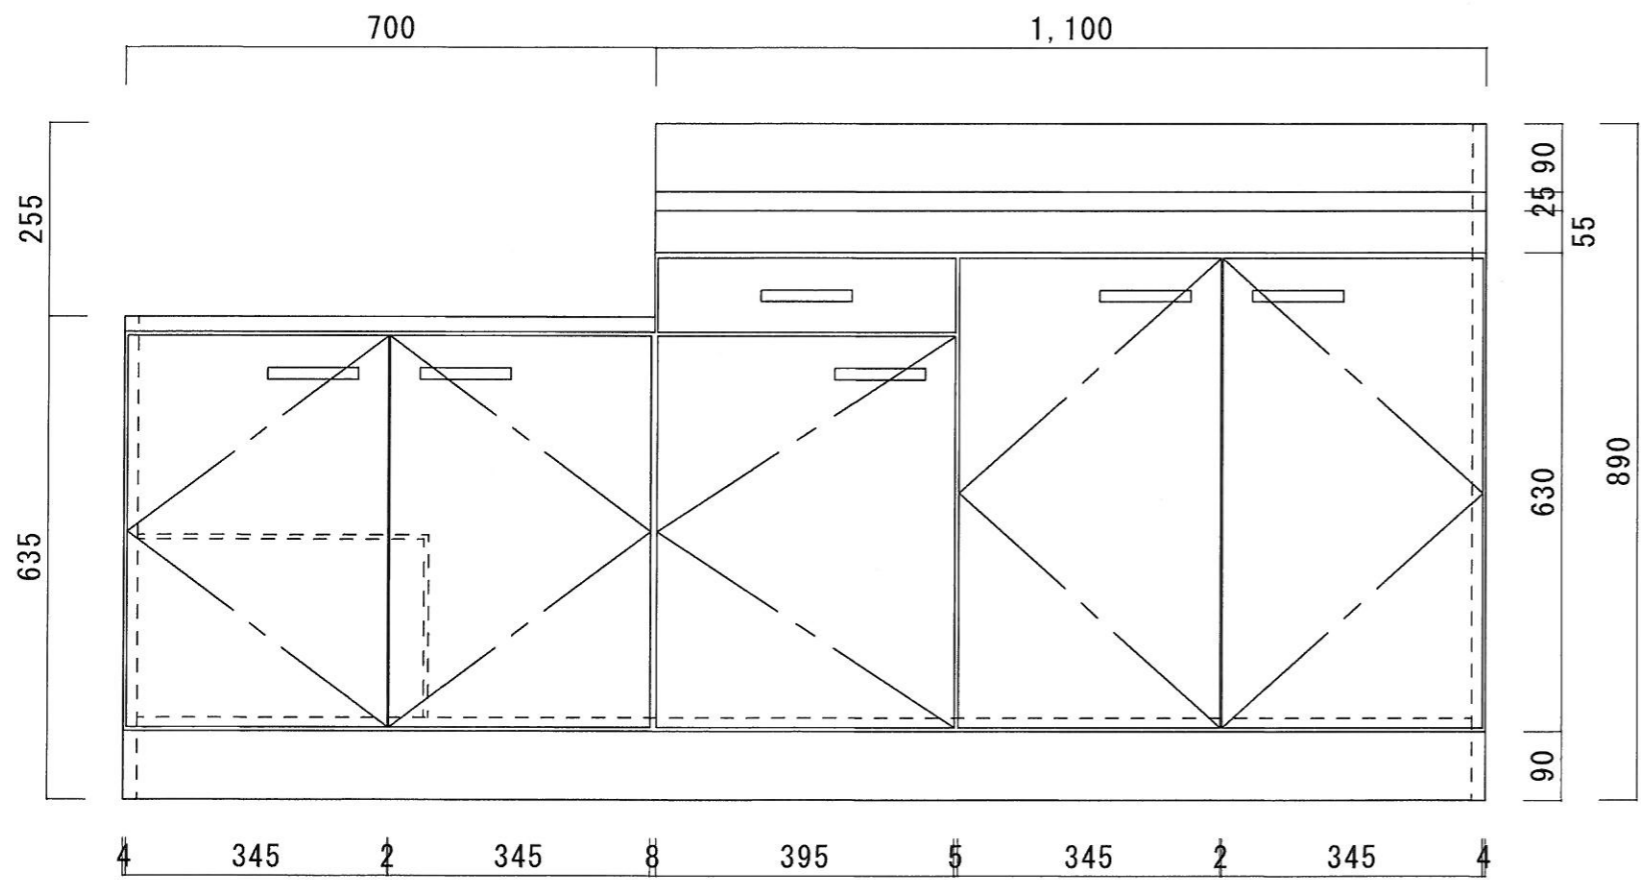

仕 様

天 板	SUS430 0.5T (ツク0.4T) L天0.3T
側 板	片面フラッシュ カラー合板(外部)
底 板	片面フラッシュ カラー合板(内部)
背 板	片面フラッシュ ラワン合板(内部)
前 板	片面フラッシュ ポリ合板(外部)
扉	両面フラッシュ ポリ合板(外部) ラワン合板(内部)
ケコミ板	T=9 カラー合板(こげ茶)
排水金具	防臭装置付大型ゴミ収納器 (ジャバラホース付) (40A 直管アダプターとの交換も可能です)
コーティング <sup>棚</sup>	W=385*D=230*H=240
丁 番	軸回し丁番
取 手	樹脂製 一文字取手

ニッサンハロー(株)	品 名 流し台	品 番 N55-180GR右)	縮 尺 1:10	承認	承認	承認	担 当	図 番 N-107
------------	------------	--------------------	-------------	----	----	----	-----	--------------