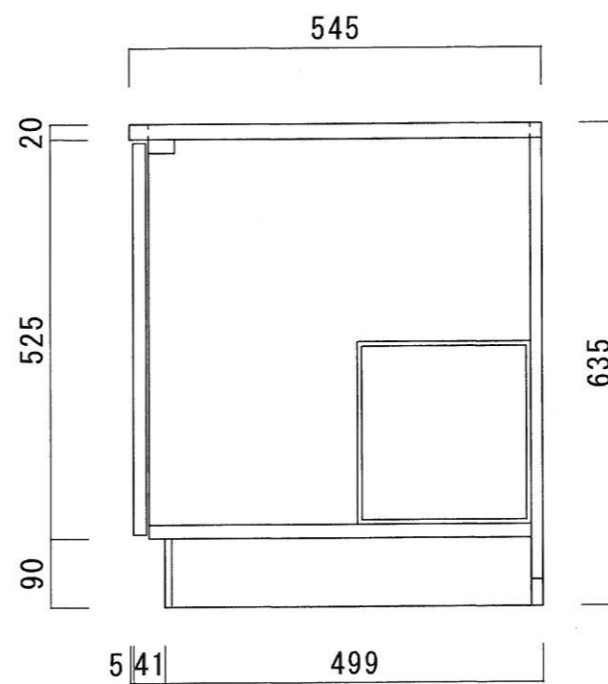

仕 様

天 板	SUS430 0.4T
側 板	片面フラッシュ ラワン合板 (外部)
底 板	片面フラッシュ カラー合板 (内部)
背 板	片面フラッシュ ラワン合板 (内部)
前 板	片面フラッシュ ポリ合板 (外部)
扉	両面フラッシュ ポリ合板 (外部) ラワン合板 (内部)
ケコミ板	T=9 カラー合板 (こげ茶)
コーティング 棚	W=385*D=230*H=240
丁 番	軸回し丁番
取 手	樹脂製 一文字取手

ニッサンハロー(株)	品 名 ガス台	品 番 N55-60G	縮 尺 1:10	承認	承認	承認	担 当	図 番 N-119
------------	------------	----------------	-------------	----	----	----	-----	--------------