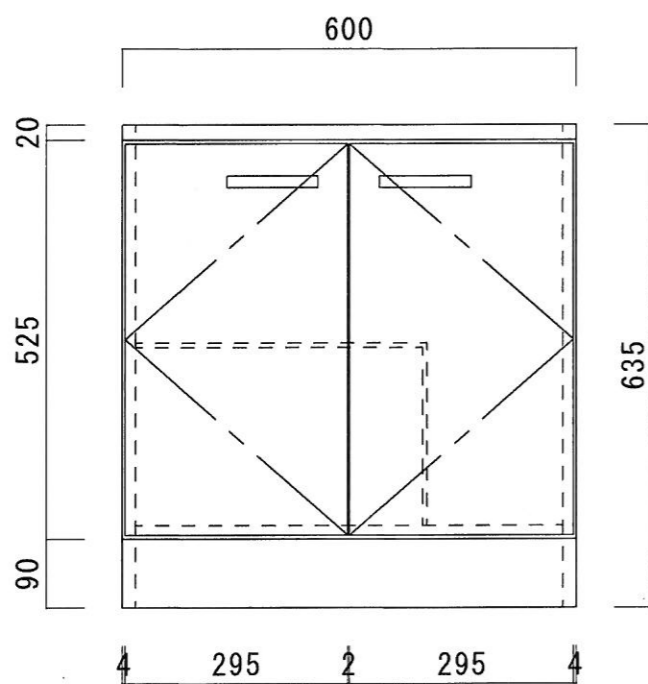

仕 様

天 板	SUS430 0.4T
側 板	片面フラッシュ ラワン合板 (外部)
底 板	片面フラッシュ カラー合板 (内部)
背 板	片面フラッシュ ラワン合板 (内部)
前 板	片面フラッシュ ポリ合板 (外部)
扉	両面フラッシュ ポリ合板 (外部) ラワン合板 (内部)
ケコミ板	T=9 カラー合板 (こげ茶)
コーティング 棚	W=385*D=230*H=240
丁 番	軸回し丁番
取 手	樹脂製 一文字取手

ニッサンハロー(株)	品 名 ガス台	品 番 N55-60G	縮 尺 1:10	承認	承認	承認	担 当	図 番 N-119
------------	------------	----------------	-------------	----	----	----	-----	--------------