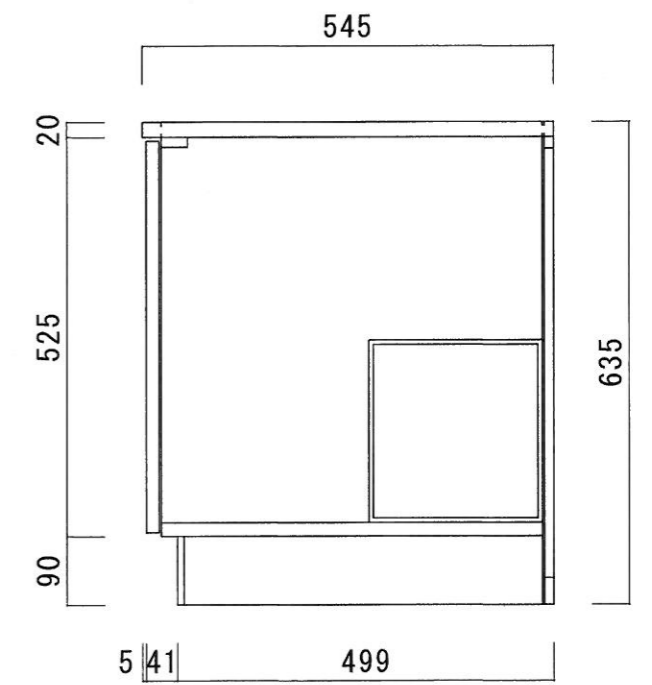

仕 様

天板	SUS430 0.4T (シンク0.4T) L天0.3T
側板	片面フラッシュ カラー合板 (外部)
底板	片面フラッシュ カラー合板 (内部)
背板	片面フラッシュ ラワン合板 (内部)
前板	片面フラッシュ ポリ合板 (外部)
扉	両面フラッシュ ポリ合板 (外部) ラワン合板 (内部)
ケコミ板	T=9 カラー合板 (こげ茶)
排水金具	防臭装置付小型ゴミ収納器 (ジャバラホース付) (40A 直管アダプターとの交換も可能です)
コーティング棚	W=385*D=230*H=240
丁番	軸回し丁番
取手	樹脂製 一文字取手

ニッサンハロー(株)	品名 流し台	品番 NA55-170GL (左)	縮尺 1:10	承認	承認	承認	担当	図番 N-103
------------	-----------	----------------------	------------	----	----	----	----	-------------