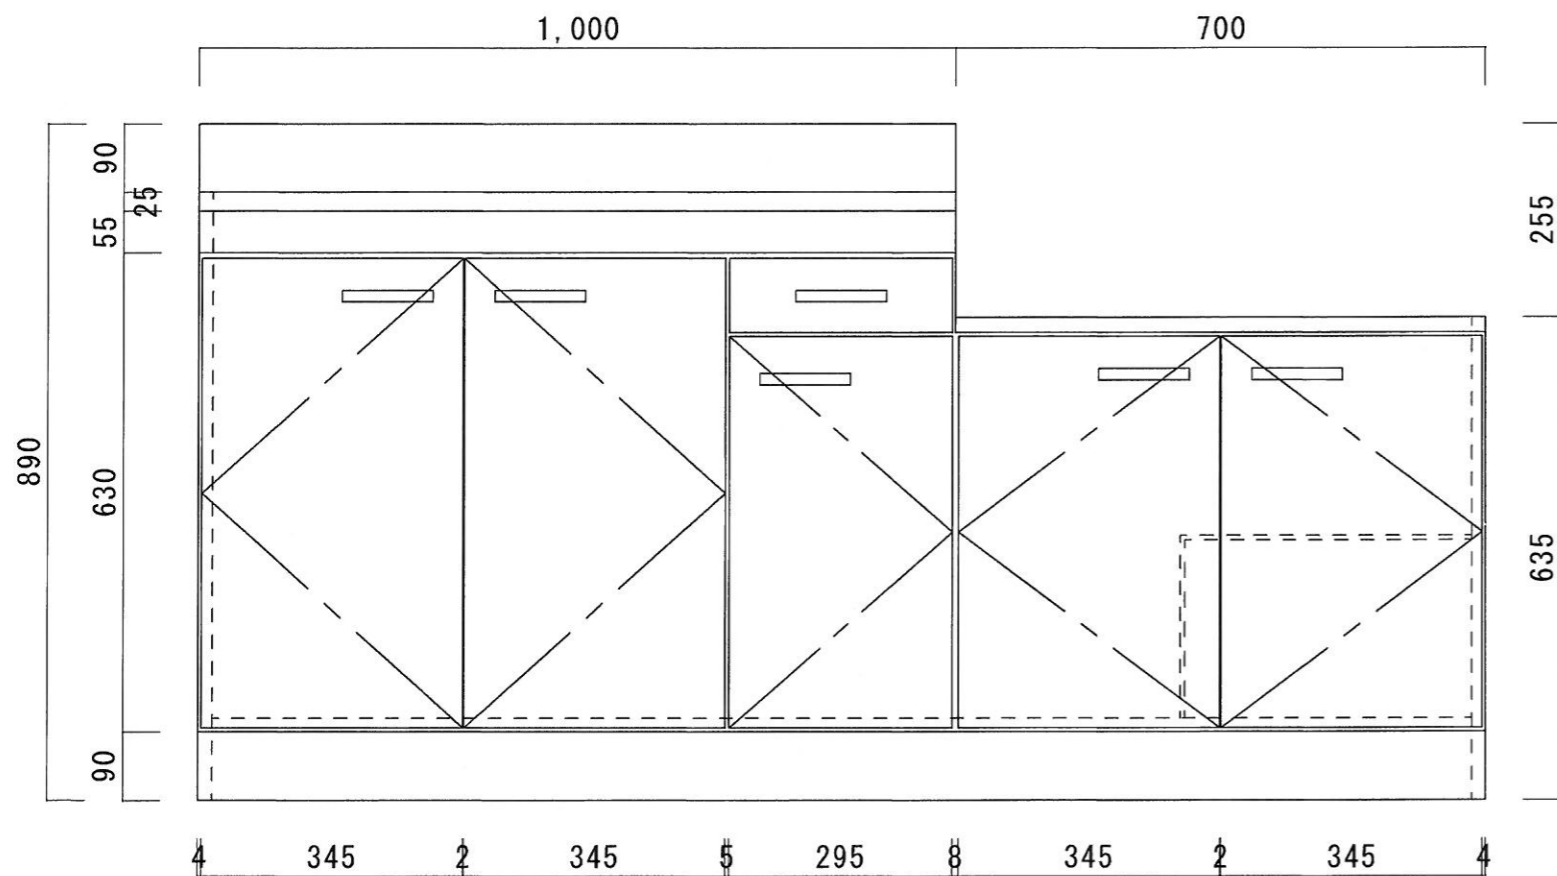

仕 様

天板	SUS430 0.4T (シンク0.4T) L天0.3T
側板	片面フラッシュ カラー合板 (外部)
底板	片面フラッシュ カラー合板 (内部)
背板	片面フラッシュ ラワン合板 (内部)
前板	片面フラッシュ ポリ合板 (外部)
扉	両面フラッシュ ポリ合板 (外部) ラワン合板 (内部)
ケコミ板	T=9 カラー合板 (こげ茶)
排水金具	防臭装置付小型ゴミ収納器 (ジャバラホース付) (40A 直管アダプターとの交換も可能です)
コーティング棚	W=385*D=230*H=240
丁番	軸回し丁番
取手	樹脂製 一文字取手

ニッサンハロー(株)	品名 流し台	品番 NA55-170GL (左)	縮尺 1:10	承認	承認	承認	担当	図番 N-103
------------	-----------	----------------------	------------	----	----	----	----	-------------