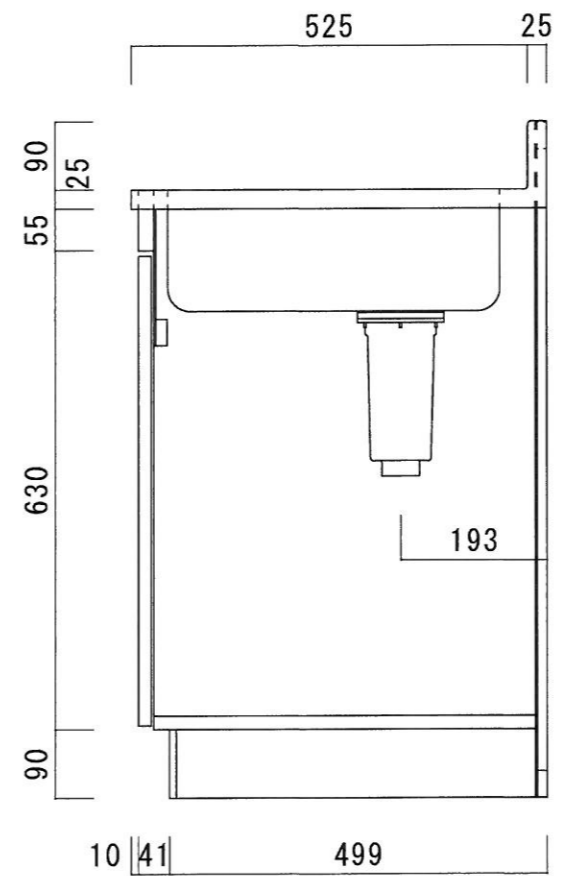

仕 様

天板	SUS430 0.4T (シンク0.4T) L天0.3T
側板	片面フラッシュ カラー合板 (外部)
底板	片面フラッシュ カラー合板 (内部)
背板	片面フラッシュ ラワン合板 (内部)
前板	片面フラッシュ ポリ合板 (外部)
扉	両面フラッシュ ポリ合板 (外部) ラワン合板 (内部)
ケコミ板	T=9 カラー合板 (こげ茶)
排水金具	防臭装置付小型ゴミ収納器 (ジャバラホース付) (40A 直管アダプターとの交換も可能です)
コーティング棚	W=385*D=230*H=240
丁番	軸回し丁番
取手	樹脂製 一文字取手

ニッサンハロー(株)	品名 流し台	品番 NA55-170GL (左)	縮尺 1:10	承認	承認	承認	担当	図番 N-103
------------	-----------	----------------------	------------	----	----	----	----	-------------