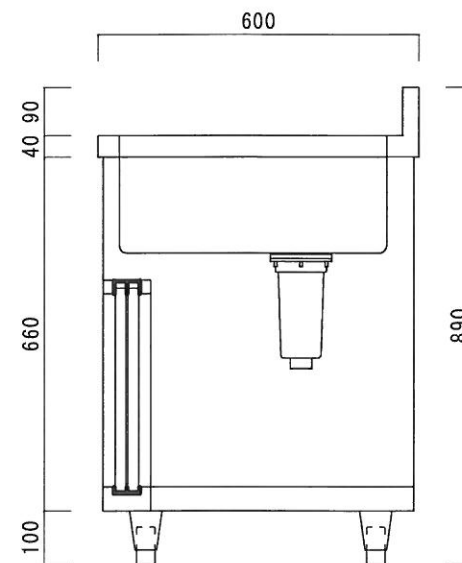

仕 様	
シンク	SUS-430
キャビネット	本体：SUS-430
引違戸	SUS-430
排水金具	115GSゴミ収納器（ポリプロピレン）
オーバーフロー金具	クロムメッキ
排水金具	軟質塩ビ
アジャスト脚	丸座アジャスト

ニッサンハロー(株)	品名 一槽キャビネットシンク	品番 NAP1-600H (600*600*800+90)	縮尺 1:10	承認	承認	承認	図番 G-104
------------	-------------------	----------------------------------	------------	----	----	----	-------------