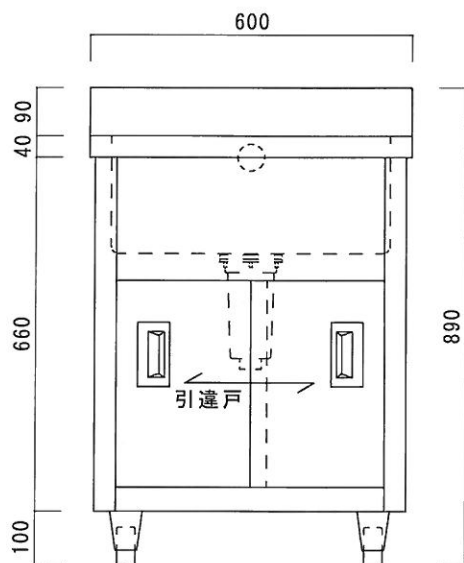

仕 様	
シンク	SUS-430
キャビネット	本体：SUS-430
引違戸	SUS-430
排水金具	115GSゴミ収納器（ポリプロピレン）
オーバーフロー金具	クロムメッキ
排水金具	軟質塩ビ
アジャスト脚	丸座アジャスト

ニッサンハロー(株)	品名 一槽キャビネットシンク	品番 NAP1-600H (600*600*800+90)	縮尺 1:10	承認	承認	承認	図番 G-104
------------	-------------------	----------------------------------	------------	----	----	----	-------------