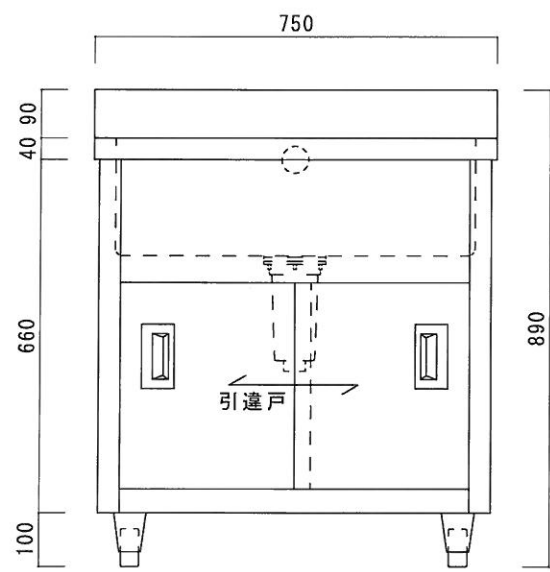

仕 様	
シンク	SUS-430
キャビネット	本体：SUS-430
引違戸	SUS-430
排水金具	115GSゴミ収納器（ポリプロピレン）
オーバーフロー金具	クロムメッキ
排水金具	軟質塩ビ
アジャスト脚	丸座アジャスト

ニッサンハロー(株)	品名 一槽キャビネットシンク	品番 NAP1-750K (750*450*800+90)	縮尺 1:10	承認	承認	承認	図番 G-101
------------	-------------------	----------------------------------	------------	----	----	----	-------------