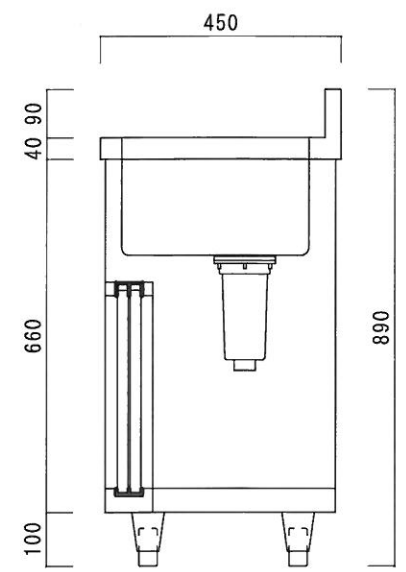

仕 様	
シンク	SUS-430
キャビネット	本体：SUS-430
引違戸	SUS-430
排水金具	115GSゴミ収納器（ポリプロピレン）
オーバーフロー金具	クロムメッキ
排水金具	軟質塩ビ
アジャスト脚	丸座アジャスト

ニッサンハロー(株)	品名 一槽キャビネットシンク	品番 NAP1-750K (750*450*800+90)	縮尺 1:10	承認	承認	承認	図番 G-101
------------	-------------------	----------------------------------	------------	----	----	----	-------------